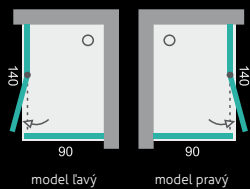

-  hrúbka kaleného skla - 8 mm
-  kalené sklo: číre
-  povrchová úprava kovových častí - chróm
-  univerzálny model
-  model pravý alebo ľavý
-  výška sprchovacieho kútu: 195 cm
-  magnetické uzatváranie
-  spodná podlahová lišta pre maximálne tesnenie vody
-  nadvíhovací pánt pri otvorení
-  možnosť rozťahnutia profilov v mm na každej strane

BETTER R53 Sprchovací kút obdĺžnikový s jednými otváracími dverami

BETTER P3 Sprchovací kút pentagonálny s jednými otváracími dverami

typ	farba rámu	rozmer [cm]	roztiahnutie [cm]	výška [cm]	vstup [cm]	cena
BETTER R53	CH	140x90	137 - 139 / 87 - 89	195	66	915 €

typ	farba rámu	rozmer [cm]	roztiahnutie [cm]	výška [cm]	vstup [cm]	cena
BETTER P3	CH	90	87 - 89	195	58	730 €

MODEL - ĽAVÝ / PRAVÝ

VLASTNOSTI

- štandardná výška **195 cm**
- vyrovnávací bočný profil s **2 cm** roztiahnutím
- farba hliník. a kov. častí: **CHRÓMOVÁ (CH)**
- magnetické uzatváranie
- stabilizačné chrómové konzoly
- zdvíhací pánt
- odkvapová lišta v spodnej časti dverí
- chrómová podlahová lišta

KALENÉ SKLO - hrúbka 8 mm

MODEL - ĽAVÝ / PRAVÝ

VLASTNOSTI

- štandardná výška **195 cm**
- vyrovnávací bočný profil s **2 cm** roztiahnutím
- farba hliník. a kov. častí: **CHRÓMOVÁ (CH)**
- magnetické uzatváranie
- stabilizačné chrómové konzoly
- zdvíhací pánt
- odkvapová lišta v spodnej časti dverí
- chrómová podlahová lišta