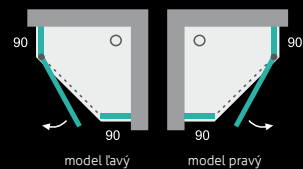

-  hrúbka kaleného skla - 8 mm
-  kalené sklo: číre
-  povrchová úprava kovových častí - chróm
-  univerzálny model
-  model pravý alebo ľavý
-  výška sprchovacieho kútu: 195 cm
-  magnetické uzatváranie
-  spodná podlahová lišta pre maximálne tesnenie vody
-  nadvíhovací pánt pri otvorení
-  možnosť rozťahnutia profilov v mm na každej strane

typ	farba rámu	rozmer [cm]	roztiahnutie [cm]	výška [cm]	vstup [cm]	cena
BETTER P3	CH	90	87 - 89	195	58	730 €

MODEL - ĽAVÝ / PRAVÝ

VLASTNOSTI

- štandardná výška **195 cm**
- vyrovnávací bočný profil s **2 cm** roztiahnutím
- farba hliník. a kov. častí: **CHRÓMOVÁ (CH)**
- magnetické uzatváranie
- stabilizačné chrómové konzoly
- zdvíhací pánt
- odkvapová lišta v spodnej časti dverí
- chrómová podlahová lišta

KALENÉ SKLO - hrúbka 8 mm

MODEL - ĽAVÝ / PRAVÝ

VLASTNOSTI

- štandardná výška **195 cm**
- vyrovnávací bočný profil s **2 cm** roztiahnutím
- farba hliník. a kov. častí: **CHRÓMOVÁ (CH)**
- magnetické uzatváranie
- stabilizačné chrómové konzoly
- zdvíhací pánt
- odkvapová lišta v spodnej časti dverí
- chrómová podlahová lišta

Sprchovacia čelná stena s jednými otváracími dverami **BETTER B5**

VLASTNOSTI

- štandardná výška **195 cm**
- vyrovnávací bočný profil s **2 cm** roztiahnutím
- farba hliník. a kov. častí: **CHRÓMOVÁ (CH)**
- magnetické uzatváranie
- stabilizačná chrómová konzola
- zdvíhací pánt
- odkvapová lišta v spodnej časti dverí
- chrómová podlahová lišta