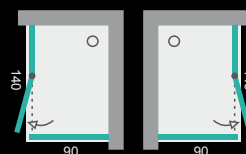

20
mm

možnosť rozťahnutia profilov v mm na každej strane

1. Ukotvenie skla pomocou konzol.

2. Madlá série Crystal.

3. Masívne a pevné pánty.

CRYSTAL R53 Sprchovací kút obdĺžnikový s jednými otváracími dverami

Sprchovací kút obdĺžnikový s jednými otváracími dverami **CRYSTAL R63**

typ	farba rámu	rozmer [cm]	roztiahnutie [cm]	výška [cm]	vstup [cm]	cena
CRYSTAL R53	CH	140x90	137-139 / 87-89	200	60	1042 €

MODEL - UNIVERZÁLNY

VLASTNOSTI

- štandardná výška **200 cm**
- vyrovnávací bočný profil s **2 cm** roztiahnutím
- farba hliník. a kov. častí: **CHRÓMOVÁ (CH)**
- magnetické uzatváranie
- dvere na pravú alebo ľavú stranu
- jedny otváracie dvere s pántami
- stabilizačné chrómové konzoly
- chrómová podlahová lišta