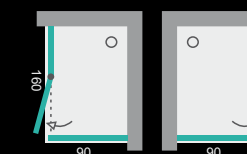

MODEL - UNIVERZÁLNY

typ	farba rámu	rozmer [cm]	roztiahnutie [cm]	výška [cm]	vstup [cm]	cena
CRYSTAL R63	CH	160x90	157-159 / 87-89	200	60	1065 €

vaničky vhodné do kombinácie so sprchovacím kútom

OBDĹŽNIKOVÉ VANIČKY 140x90 cm
MODEL: TOP, SMC

KALENÉ SKLO - hrúbka 8 mm

62
čire sklo

KALENÉ SKLO - hrúbka 8 mm

62
čire sklo

vaničky vhodné do kombinácie so sprchovacím kútom

OBDĹŽNIKOVÉ VANIČKY 160x90 cm
MODEL: TOP, SMC