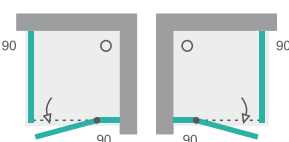

typ	farba rámu	rozmer [cm]	roztiahnutie [cm]	výška [cm]	vstup [cm]	cena	
						číre sklo	frost sklo
EXTRA A4	CH	90	87-89	185	59	647 €	662 €

typ	farba rámu	rozmer [cm]	roztiahnutie [cm]	výška [cm]	vstup [cm]	cena	
						číre sklo	frost sklo
EXTRA R13	CH	100x80	97-99 / 77-79	185	56	714 €	733 €

typ	farba rámu	rozmer [cm]	roztiahnutie [cm]	výška [cm]	vstup [cm]	cena	
						číre sklo	frost sklo
EXTRA R23	CH	120x80	117-119 / 77-79	185	56	746 €	763 €

MODEL - UNIVERZÁLNY

VLASTNOSTI

- štandardná výška **185 cm**
- vyrovnávací bočný profil s **2 cm** roztiahnutím
- farba hliníka, a kov. častí: **CHRÓMOVÁ (CH)**
- magnetické uzatváranie
- dvere na pravú alebo ľavú stranu
- jedny otváracie dvere s pántami
- stabilizačné chrómové konzoly
- chrómová podlahová lišta

KALENÉ SKLO - hrúbka 8 mm

MODEL - UNIVERZÁLNY

VLASTNOSTI

- štandardná výška **185 cm**
- vyrovnávací bočný profil s **2 cm** roztiahnutím
- farba hliníka, a kov. častí: **CHRÓMOVÁ (CH)**
- magnetické uzatváranie
- dvojice otváracie dvere s pántami
- stabilizačné chrómové konzoly
- chrómová podlahová lišta

KALENÉ SKLO - hrúbka 8 mm

MODEL - UNIVERZÁLNY

VLASTNOSTI

- štandardná výška **185 cm**
- vyrovnávací bočný profil s **2 cm** roztiahnutím
- farba hliníka, a kov. častí: **CHRÓMOVÁ (CH)**
- magnetické uzatváranie
- dvere na pravú alebo ľavú stranu
- jedny otváracie dvere s pántami
- stabilizačné chrómové konzoly
- chrómová podlahová lišta