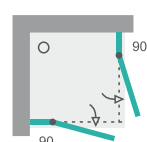

typ	farba rámu	rozmer [cm]	roztiahnutie [cm]	výška [cm]	vstup [cm]	cena	
						číre sklo	frost sklo
EXTRA R23	CH	120x80	117-119 / 77-79	185	56	746 €	763 €

MODEL - UNIVERZÁLNY

VLASTNOSTI

- štandardná výška **185 cm**
- vyrovnávací bočný profil s **2 cm** roztiahnutím
- farba hliníka, a kov. častí: **CHRÓMOVÁ (CH)**
- magnetické uzatváranie
- dvere na pravú alebo ľavú stranu
- jedny otváracie dvere s pántami
- stabilizačné chrómové konzoly
- chrómová podlahová lišta

KALENÉ SKLO - hrúbka 8 mm

MODEL - UNIVERZÁLNY

VLASTNOSTI

- štandardná výška **185 cm**
- vyrovnávací bočný profil s **2 cm** roztiahnutím
- farba hliníka, a kov. častí: **CHRÓMOVÁ (CH)**
- magnetické uzatváranie
- dvojice otváracie dvere s pántami
- stabilizačné chrómové konzoly
- chrómová podlahová lišta

KALENÉ SKLO - hrúbka 8 mm

MODEL - UNIVERZÁLNY

VLASTNOSTI

- štandardná výška **185 cm**
- vyrovnávací bočný profil s **2 cm** roztiahnutím
- farba hliníka, a kov. častí: **CHRÓMOVÁ (CH)**
- magnetické uzatváranie
- dvere na pravú alebo ľavú stranu
- jedny otváracie dvere s pántami
- stabilizačné chrómové konzoly
- chrómová podlahová lišta