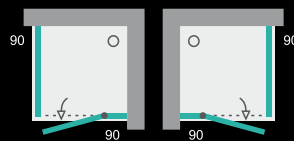

Sprchovací kút štvorcový s dvomi otváracími dverami **GLASS A4**

Sprchovací kút obdĺžnikový s jednými otváracími dverami **GLASS R10**

typ	farba rámu	rozmer [cm]	roztiahnutie [cm]	výška [cm]	vstup [cm]	cena	
						čire sklo	frost sklo
GLASS A2	CH	90	87 - 89	185	113	574 €	592 €

typ	farba rámu	rozmer [cm]	roztiahnutie [cm]	výška [cm]	vstup [cm]	cena	
						čire sklo	frost sklo
GLASS A3	CH	90	87 - 89	185	60	581 €	598 €

typ	farba rámu	rozmer [cm]	roztiahnutie [cm]	výška [cm]	vstup [cm]	cena	
						čire sklo	frost sklo
GLASS A4	CH	90	87 - 89	185	64	587 €	604 €

typ	farba rámu	rozmer [cm]	roztiahnutie [cm]	výška [cm]	vstup [cm]	cena	
						čire sklo	frost sklo
GLASS R10	CH	100x80	97-99 / 77-79	185	90	578 €	594 €

MODEL - UNIVERZÁLNY

VLASTNOSTI

- štandardná výška **185 cm**
- vyravnávací bočný profil s **2 cm** roztiahnutím
- farba hliník. a kov. častí: **CHRÓMOVÁ (CH)**
- magnetické uzatváranie
- dvoje otváracie dvere s pántami
- zdvíhací pánt
- chrómová podlahová lišta

KALENÉ SKLO - hrúbka 6 mm

MODEL - UNIVERZÁLNY

VLASTNOSTI

- štandardná výška **185 cm**
- vyravnávací bočný profil s **2 cm** roztiahnutím
- farba hliník. a kov. častí: **CHRÓMOVÁ (CH)**
- magnetické uzatváranie
- dvere na pravú alebo ľavú stranu
- jedny otváracie dvere s pántami
- zdvíhací pánt
- stabilizačné chrómové konzoly
- chrómová podlahová lišta