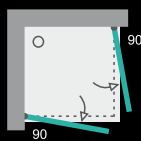

Sprchovací kút štvorcový s dvomi otváracími dverami **GLASS A4**

Sprchovací kút obdĺžnikový s jednými otváracími dverami **GLASS R10**

typ	farba rámu	rozmer [cm]	roztiahnutie [cm]	výška [cm]	vstup [cm]	cena	
						čire sklo	frost sklo
GLASS A2	CH	90	87 - 89	185	113	574 €	592 €

typ	farba rámu	rozmer [cm]	roztiahnutie [cm]	výška [cm]	vstup [cm]	cena	
						čire sklo	frost sklo
GLASS A3	CH	90	87 - 89	185	60	581 €	598 €

typ	farba rámu	rozmer [cm]	roztiahnutie [cm]	výška [cm]	vstup [cm]	cena	
						čire sklo	frost sklo
GLASS A4	CH	90	87 - 89	185	64	587 €	604 €

typ	farba rámu	rozmer [cm]	roztiahnutie [cm]	výška [cm]	vstup [cm]	cena	
						čire sklo	frost sklo
GLASS R10	CH	100x80	97-99 / 77-79	185	90	578 €	594 €

MODEL - UNIVERZÁLNY

VLASTNOSTI

- štandardná výška **185 cm**
- vyravnávací bočný profil s **2 cm** roztiahnutím
- farba hliník. a kov. častí: **CHRÓMOVÁ (CH)**
- magnetické uzatváranie
- dvoje otváracie dvere s pántami
- zdvíhací pánt
- chrómová podlahová lišta

KALENÉ SKLO - hrúbka 6 mm

MODEL - UNIVERZÁLNY

VLASTNOSTI

- štandardná výška **185 cm**
- vyravnávací bočný profil s **2 cm** roztiahnutím
- farba hliník. a kov. častí: **CHRÓMOVÁ (CH)**
- magnetické uzatváranie
- dvere na pravú alebo ľavú stranu
- jedny otváracie dvere s pántami
- zdvíhací pánt
- stabilizačné chrómové konzoly
- chrómová podlahová lišta