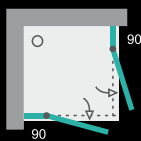

typ	farba rámu	rozmer [cm]	roztiahnutie [cm]	výška [cm]	vstup [cm]	cena	
						čire sklo	frost sklo
GLASS R10	CH	100x80	97-99 / 77-79	185	90	578 €	594 €

MODEL - UNIVERZÁLNY

VLASTNOSTI

- štandardná výška **185 cm**
- vyravnávací bočný profil s **2 cm** roztiahnutím
- farba hliník. a kov. častí: **CHRÓMOVÁ (CH)**
- magnetické uzatváranie
- dvoje otváracie dvere s pántami
- zdvíhací pánt
- chrómová podlahová lišta

KALENÉ SKLO - hrúbka 6 mm

MODEL - UNIVERZÁLNY

VLASTNOSTI

- štandardná výška **185 cm**
- vyravnávací bočný profil s **2 cm** roztiahnutím
- farba hliník. a kov. častí: **CHRÓMOVÁ (CH)**
- magnetické uzatváranie
- dvere na pravú alebo ľavú stranu
- jedny otváracie dvere s pántami
- zdvíhací pánt
- stabilizačné chrómové konzoly
- chrómová podlahová lišta

KALENÉ SKLO - hrúbka 6 mm

MODEL - UNIVERZÁLNY

VLASTNOSTI

- štandardná výška **185 cm**
- vyravnávací bočný profil s **2 cm** roztiahnutím
- farba hliník. a kov. častí: **CHRÓMOVÁ (CH)**
- magnetické uzatváranie
- dvoje otváracie dvere s pántami
- zdvíhací pánt
- stabilizačné chrómové konzoly
- chrómová podlahová lišta

KALENÉ SKLO - hrúbka 6 mm

MODEL - UNIVERZÁLNY

VLASTNOSTI

- štandardná výška **185 cm**
- vyravnávací bočný profil s **2 cm** roztiahnutím
- farba hliník. a kov. častí: **CHRÓMOVÁ (CH)**
- magnetické uzatváranie
- dvere na pravú alebo ľavú stranu
- jedny otváracie dvere s pántami
- zdvíhací pánt
- stabilizačná chrómová konzola
- chrómová podlahová lišta