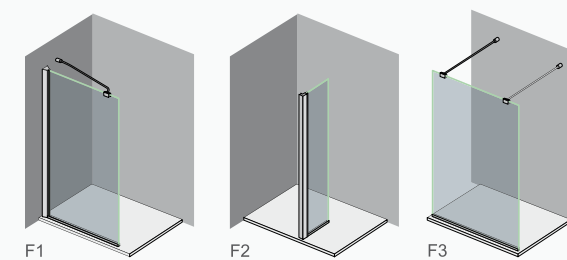

- štandardná výška **200 cm**
- farba hliník. a kov. častí: **CHRÓMOVÁ (CH)**
- 2 x rozperná tyčka rovná hranatá
- 2 x rohový profil

- štandardná výška **200 cm**
- farba hliník. a kov. častí: **CHRÓMOVÁ (CH)**
- 2 x rozperná tyčka rovná okrúhla
- 2 x rohový profil

OASIS PRÍSLUŠENSTVO Rohový profil a rozperné tyčky

příklady možností ako kombinovať a spájať pevné sklá F1, F2, F3 **KOMBINÁCIE SYSTÉMU OASIS**

typ	farba rámu	rozmer [cm]	roztiahnutie [cm]	výška [cm]	cena € s DPH
RP rohový profil	CH	2		200	36 €
T1 rozp. tyčka rohová okrúhla	CH	73	73-74		45 €
T1 rozp. tyčka rovná okrúhla	CH	76	75-76		49 €
T1 rozp. tyčka rovná okrúhla	CH	83	82-83		51 €
T1 rozp. tyčka rovná okrúhla	CH	91	90-91		53 €
T2 rozp. tyčka rovná hranatá	CH	80	79,5-80,5		68 €
T2 rozp. tyčka rovná hranatá	CH	90	89,5-90,5		73 €
T2 rozp. tyčka rovná hranatá	CH	100	99,5-100,5		78 €
T2 rozp. tyčka rovná hranatá	CH	120	119,5-120,5		86 €

OASIS F1
rozmer: 80, 90, 100, 120, 140 cm
obsahuje: 1 x bočný profil, 1 x vertikálna lišta, 1 x podlahová lišta

OASIS F2
rozmer: 25 cm
obsahuje: 1 x vertikálna lišta, 1 x podlahová lišta

OASIS F3
rozmer: 80, 90, 100, 120, 140 cm
obsahuje: 1 x podlahová lišta