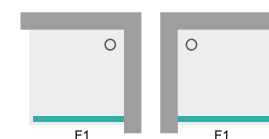

MODEL - UNIVERZÁLNY

KALENÉ SKLO - hrúbka 8 mm

VLASTNOSTI

- štandardná výška **200 cm**
- farba hliník. a kov. častí: **CHRÓMOVÁ (CH)**
- vyrovnávací bočný profil s **2 cm** roztiahnutím
- podlahová lišta
- kombinovateľné s modelom **F2** a **F3**
- montovateľný na pravú alebo ľavú stranu
- rozperná tyčka podľa výberu (nie je súčasťou balenia)