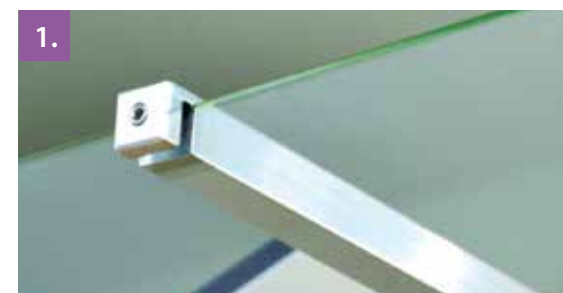

OASIS kombinácia F1 + F1

Variabilný systém sklenených blokov v nekonečných variáciach

Bolo len otázkou času, aby sme aj my pristúpili k výrobe tejto modernej série. Na výber sú tri rôzne platne s 8mm hrubého kaleného bezpečnostného skla o výške 200 cm, ktoré je možné navzájom medzi sebou kombinovať. Sklo je jednoducho uchytané pomocou konzol guľatého alebo hranatého tvaru. Použitie hliníkových profilov s chrómovou povrchovou úpravou v prípadoch, kedy je sklo kotvené i pri stene. Voľba variácie je na Vás. Cenu ľahko odvodíte spočítaním množstva použitých komponentov z tabuliek.

1. Minimalistický kotviaci systém pomocou hranatej kotviacej tyče.

2. Chrómová bočná konzola okrúhleho tvaru.

3. Kombináciu dvoch skiel v pravom uhle spája rohový profil.

OASIS F1 Sprchovací kút - pevné sklo