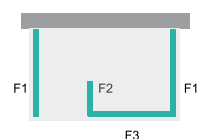

OASIS F1 + F2 + F3 + F1 Sprchovací kút - kombinácia pevných skiel

OASIS F1 + F3 Sprchovací kút - kombinácia pevných skiel

Sprchovací kút - kombinácia pevných skiel **OASIS F1 + F3 + F2**

Sprchovací kút - kombinácia pevných skiel **OASIS F2 + F3 + F2**

- štandardná výška **200 cm**
- farba hliník. a kov. častí: **CHRÓMOVÁ (CH)**
- rozperná tyčka rohová okrúhla
- rozperná tyčka rovná okrúhla
- 2 x rohový profil

- štandardná výška **200 cm**
- farba hliník. a kov. častí: **CHRÓMOVÁ (CH)**
- rozperná tyčka rovná hranatá
- rohový profil