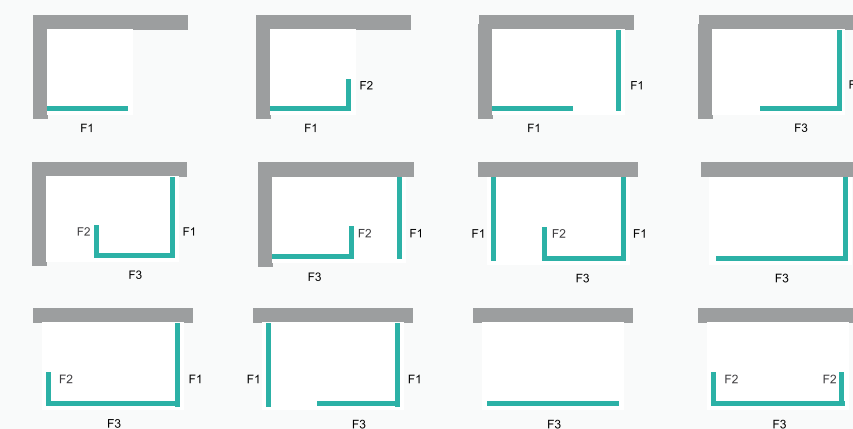

- štandardná výška **200 cm**
- farba hliník. a kov. častí: **CHRÓMOVÁ (CH)**
- 2 x rozperná tyčka rovná hranatá
- 2 x rohový profil

- štandardná výška **200 cm**
- farba hliník. a kov. častí: **CHRÓMOVÁ (CH)**
- 2 x rozperná tyčka rovná okrúhla
- 2 x rohový profil

OASIS PRÍSLUŠENSTVO Rohový profil a rozperné tyčky

příklady možností ako kombinovať a spájať pevné sklá F1, F2, F3 **KOMBINÁCIE SYSTÉMU OASIS**

typ	farba rámu	rozmer [cm]	roztiahnutie [cm]	výška [cm]	cena € s DPH
RP rohový profil	CH	2		200	36 €
T1 rozp. tyčka rohová okrúhla	CH	73	73-74		45 €
T1 rozp. tyčka rovná okrúhla	CH	76	75-76		49 €
T1 rozp. tyčka rovná okrúhla	CH	83	82-83		51 €
T1 rozp. tyčka rovná okrúhla	CH	91	90-91		53 €
T2 rozp. tyčka rovná hranatá	CH	80	79,5-80,5		68 €
T2 rozp. tyčka rovná hranatá	CH	90	89,5-90,5		73 €
T2 rozp. tyčka rovná hranatá	CH	100	99,5-100,5		78 €
T2 rozp. tyčka rovná hranatá	CH	120	119,5-120,5		86 €

OASIS F1
rozmer: 80, 90, 100, 120, 140 cm
obsahuje: 1 x bočný profil, 1 x vertikálna lišta, 1 x podlahová lišta

OASIS F2
rozmer: 25 cm
obsahuje: 1 x vertikálna lišta, 1 x podlahová lišta

OASIS F3
rozmer: 80, 90, 100, 120, 140 cm
obsahuje: 1 x podlahová lišta