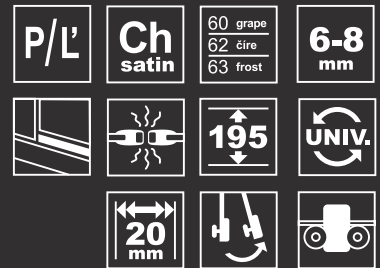

DYNAMIC

sprchovacie kúty série

Charakteristická kvalitným celorámovým prevedením s použitím novej povrchovej úpravy - Chróm Satin.
Bezbariérový vstup s vynechaním spodnej časti rámu u niektorých modelov.

Výška **195 cm**

Kalené sklo, hrúbka: **6 mm**

Farba hliníkových a kovových častí:

Chróm Satin

DYNAMIC R23, R33 120 x 80, 120 x 90

hrúbka skla: **8 mm**

DYNAMIC S4 90 x 90, 80 x 80

DYNAMIC A4 90 x 90, 80 x 80

DYNAMIC A6 90 x 90

DYNAMIC R4, R14 90 x 72, 100 x 80

DYNAMIC B2 od 117 do 171 cm

DYNAMIC B6 80, 90, 100

DYNAMIC R34 120 x 90

DYNAMIC F1 70, 80, 90 pevná stena F1 sa môže kombinovať s modelmi S4, A4, R4, R14, R23, B2