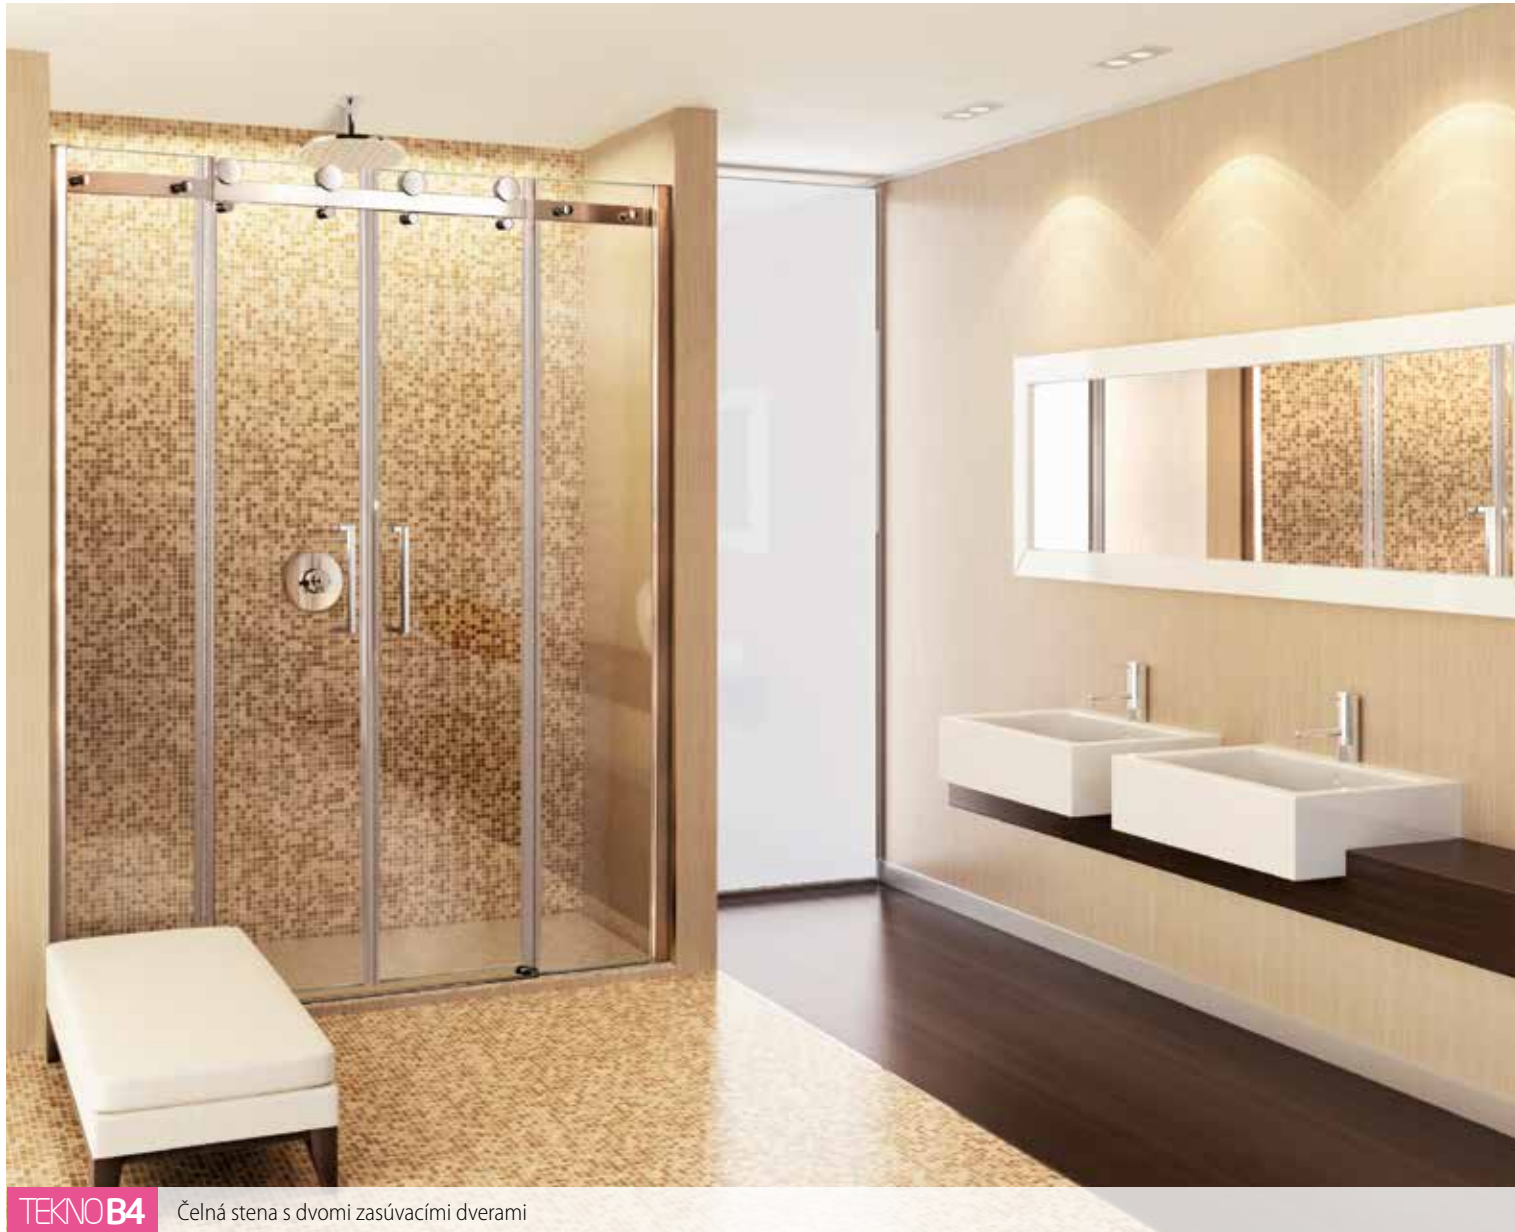

typ	farba rámu	rozmer [cm]	roztiahnutie [cm]	výška [cm]	vstup [cm]	cena čire sklo
TEKNO B4 210	CH	170	166 - 170	210	61,5	880 €
TEKNO B4 210	CH	174	170 - 174	210	63	895 €

vaničky vhodné do kombinácie so sprchovacím kútom

OBDĹŽNIKOVÉ VANIČKY od 170 cm
MODEL: SMC

MODEL - UNIVERZÁLNY

KALENÉ SKLO - hrúbka 8 mm

VLASTNOSTI

- štandardná výška **210 cm**
- vyrovnávací bočný profil s **2 cm** roztiahnutím
- farba hliník. a kov. častí: **CHRÓMOVÁ (CH)**
- magnetické uzatváranie
- koleska s ložiskami na zasúvacích dverách
- stabilizačný chrómový rám
- chrómová podlahová lišta