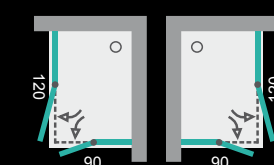

MODEL - UNIVERZÁLNY

KALENÉ SKLO - hrúbka 8 mm

62 číre sklo

1. vaničky vhodné do kombinácie so sprchovacím kútom
2. OBDĹŽNIKOVÉ VANIČKY 120x90 cm
   MODEL: TOP, HARD, BENT, SMC, GOLD MIX

1. vaničky vhodné do kombinácie so sprchovacím kútom
2. OBDĹŽNIKOVÉ VANIČKY 120x90 cm
   MODEL: TOP, HARD, BENT, SMC, GOLD MIX

1. vaničky vhodné do kombinácie so sprchovacím kútom
2. OBDĹŽNIKOVÉ VANIČKY 120x90 cm
   MODEL: TOP, HARD, BENT, SMC, GOLD MIX