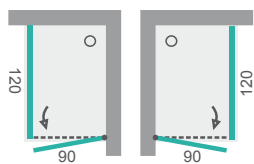

-  hrúbka kaleného skla - 8 mm
-  kalené sklo: číre
-  povrchová úprava kovových častí - chróm
-  univerzálny model
-  výška sprchovacieho kútu: 195 cm

-  magnetické uzatváranie
-  spodná podlahová lišta pre maximálne tesnenie vody
-  možnosť rozťahnutia profilov v mm na každej strane
-  antiplaková ochrana skla - TEKNO.CAL

typ	farba rámu	rozmer [cm]	roztiahnutie [cm]	výška [cm]	vstup [cm]	cena číre sklo
PARTY R31	CH	120x90	117-119 / 87-89	195	71	869 €

MODEL - UNIVERZÁLNY

VLASTNOSTI

- štandardná výška **195 cm**
- vyrovnávací bočný profil s **2 cm** roztiahnutím
- farba hliník. a kov. častí: **CHRÓMOVÁ (CH)**
- magnetické uzatváranie
- dvere na pravú alebo ľavú stranu
- stabilizačná chrómová konzola
- antiplaková ochrana skla **TEKNO.CAL**
- chrómová podlahová lišta

KALENÉ SKLO - hrúbka 8 mm

62 číre sklo

PARTY R33 Sprchovací kút obdĺžnikový s jednými otváracími dverami

typ	farba rámu	rozmer [cm]	roztiahnutie [cm]	výška [cm]	vstup [cm]	cena číre sklo
PARTY R33	CH	120x90	117-119 / 87-89	195	59	899 €

KALENÉ SKLO - hrúbka 8 mm

62 číre sklo

Sprchovací kút obdĺžnikový s dvomi otváracími dverami **PARTY R34**

typ	farba rámu	rozmer [cm]	roztiahnutie [cm]	výška [cm]	vstup [cm]	cena číre sklo
PARTY R34	CH	120x90	117-119 / 87-89	195	70	980 €