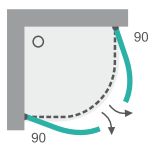

PARTY S7 Sprchovací kút kruhový s dvomi otváracími dverami

Sprchovací kút štvorcový s jednými otváracími dverami **PARTY A1**

Sprchovací kút štvorcový s dvomi otváracími dverami **PARTY A2**

typ	farba rámu	rozmer [cm]	roztiahnutie [cm]	výška [cm]	vstup [cm]	cena číre sklo
PARTY S2	CH	90	87 - 89	195	100	1040 €

typ	farba rámu	rozmer [cm]	roztiahnutie [cm]	výška [cm]	vstup [cm]	cena číre sklo
PARTY S7	CH	90	87 - 89	195	63	1012 €

typ	farba rámu	rozmer [cm]	roztiahnutie [cm]	výška [cm]	vstup [cm]	cena číre sklo
PARTY A1	CH	90	87 - 89	195	70	799 €

typ	farba rámu	rozmer [cm]	roztiahnutie [cm]	výška [cm]	vstup [cm]	cena číre sklo
PARTY A2	CH	90	87 - 89	195	101	881 €

MODEL - UNIVERZÁLNY

VLASTNOSTI

- štandardná výška **195 cm**
- vyrovnávací bočný profil s **2 cm** roztiahnutím
- farba hliník. a kov. častí: **CHRÓMOVÁ (CH)**
- antiplaková ochrana skla **TEKNO.CAL**
- magnetické uzatváranie
- chrómová podlahová lišta