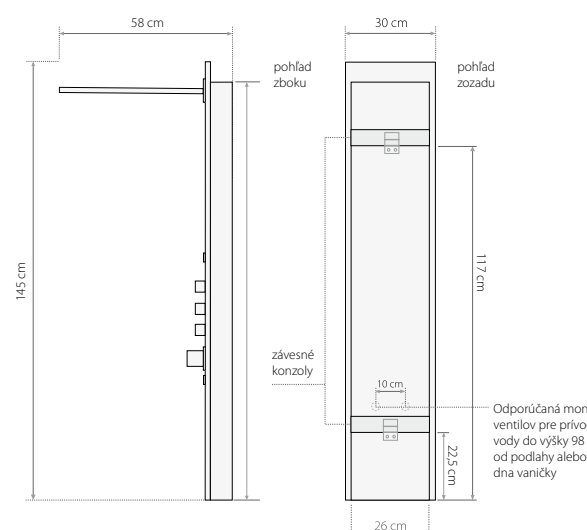

typ	model	výška [cm]	šírka [cm]	cena s DPH
SAMOA	mechanická batéria	161	19	651 €

FARBA

PRÍSLUŠENSTVO

chrómová

- ▣ mikrotrysky
- ▣ pevná sprcha s mikrotryskami
- ▣ kovová ručná sprcha
- ▣ oceľové telo panelu
- ▣ termostatická alebo mechanická batéria
- ▣ 2 hadice pre teplú a studenú vodu
- ▣ konštrukcia pre montáž na rovnú stenu
- ▣ montážne skrutky
- ▣ na objednávku možnosť montáže aj do rohu

KONŠTRUKCIA PRE MONTÁŽ

technický náčrt

FARBA

PRÍSLUŠENSTVO

chrómová

- ▣ 5 masážnych trysiek
- ▣ pevná sprcha s mikrotryskami
- ▣ kovová ručná sprcha
- ▣ oceľové telo panelu
- ▣ termostatická alebo mechanická batéria
- ▣ 2 hadice pre teplú a studenú vodu
- ▣ konštrukcia pre montáž na rovnú stenu
- ▣ montážne skrutky

KONŠTRUKCIA PRE MONTÁŽ

technický náčrt

FARBA

PRÍSLUŠENSTVO

chrómová

- ▣ mikrotrysky
- ▣ pevná sprcha s mikrotryskami
- ▣ kovová ručná sprcha
- ▣ oceľové telo panelu
- ▣ termostatická batéria
- ▣ 2 hadice pre teplú a studenú vodu
- ▣ konštrukcia pre montáž na rovnú stenu
- ▣ montážne skrutky

KONŠTRUKCIA PRE MONTÁŽ

technický náčrt

FARBA

PRÍSLUŠENSTVO

chrómová

- ▣ mikrotrysky
- ▣ pevná sprcha s mikrotryskami
- ▣ kovová ručná sprcha
- ▣ oceľové telo panelu
- ▣ LED osvetlenie
- ▣ mechanická batéria
- ▣ 2 hadice pre teplú a studenú vodu
- ▣ konštrukcia pre montáž na rovnú stenu
- ▣ montážne skrutky
- ▣ na objednávku možnosť montáže aj do rohu