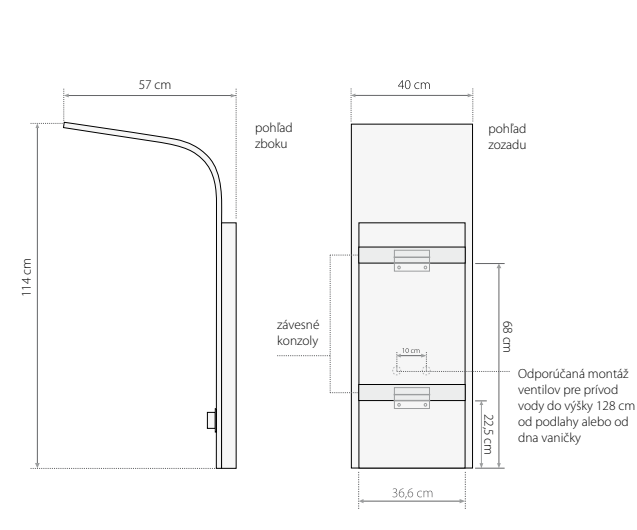

KONŠTRUKCIA PRE MONTÁŽ

technický náčrt

FARBA

PRÍSLUŠENSTVO

chrómová

- ▣ 5 masážnych trysiek
- ▣ pevná sprcha s mikrotryskami
- ▣ kovová ručná sprcha
- ▣ oceľové telo panelu
- ▣ termostatická alebo mechanická batéria
- ▣ 2 hadice pre teplú a studenú vodu
- ▣ konštrukcia pre montáž na rovnú stenu
- ▣ montážne skrutky

KONŠTRUKCIA PRE MONTÁŽ

technický náčrt

FARBA

PRÍSLUŠENSTVO

chrómová

- ▣ mikrotrysky
- ▣ pevná sprcha s mikrotryskami
- ▣ kovová ručná sprcha
- ▣ oceľové telo panelu
- ▣ termostatická batéria
- ▣ 2 hadice pre teplú a studenú vodu
- ▣ konštrukcia pre montáž na rovnú stenu
- ▣ montážne skrutky

KONŠTRUKCIA PRE MONTÁŽ

technický náčrt

FARBA

PRÍSLUŠENSTVO

chrómová

- ▣ mikrotrysky
- ▣ pevná sprcha s mikrotryskami
- ▣ kovová ručná sprcha
- ▣ oceľové telo panelu
- ▣ LED osvetlenie
- ▣ mechanická batéria
- ▣ 2 hadice pre teplú a studenú vodu
- ▣ konštrukcia pre montáž na rovnú stenu
- ▣ montážne skrutky
- ▣ na objednávku možnosť montáže aj do rohu