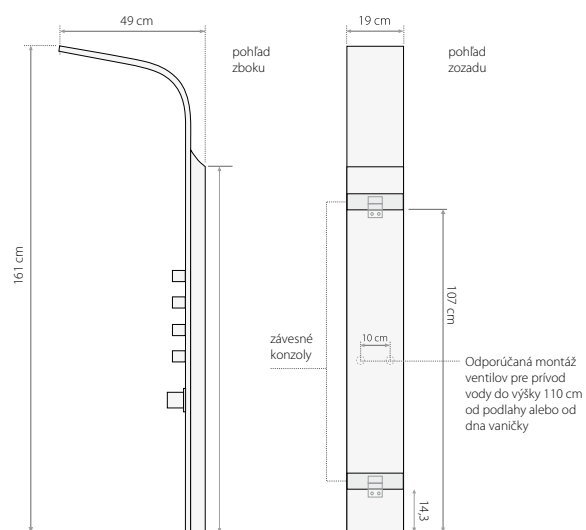

typ	model	výška [cm]	šírka [cm]	cena s DPH
SAMOA	mechanická batéria	161	19	651 €

FARBA

PRÍSLUŠENSTVO

chrómová

- ▣ mikrotrysky
- ▣ pevná sprcha s mikrotryskami
- ▣ kovová ručná sprcha
- ▣ oceľové telo panelu
- ▣ termostatická alebo mechanická batéria
- ▣ 2 hadice pre teplú a studenú vodu
- ▣ konštrukcia pre montáž na rovnú stenu
- ▣ montážne skrutky
- ▣ na objednávku možnosť montáže aj do rohu

KONŠTRUKCIA PRE MONTÁŽ

technický náčrt

FARBA

PRÍSLUŠENSTVO

chrómová

- ▣ 5 masážnych trysiek
- ▣ pevná sprcha s mikrotryskami
- ▣ kovová ručná sprcha
- ▣ oceľové telo panelu
- ▣ termostatická alebo mechanická batéria
- ▣ 2 hadice pre teplú a studenú vodu
- ▣ konštrukcia pre montáž na rovnú stenu
- ▣ montážne skrutky

KONŠTRUKCIA PRE MONTÁŽ

technický náčrt

FARBA

PRÍSLUŠENSTVO

chrómová

- ▣ mikrotrysky
- ▣ pevná sprcha s mikrotryskami
- ▣ kovová ručná sprcha
- ▣ oceľové telo panelu
- ▣ termostatická batéria
- ▣ 2 hadice pre teplú a studenú vodu
- ▣ konštrukcia pre montáž na rovnú stenu
- ▣ montážne skrutky

KONŠTRUKCIA PRE MONTÁŽ

technický náčrt

FARBA

PRÍSLUŠENSTVO

chrómová

- ▣ mikrotrysky
- ▣ pevná sprcha s mikrotryskami
- ▣ kovová ručná sprcha
- ▣ oceľové telo panelu
- ▣ LED osvetlenie
- ▣ mechanická batéria
- ▣ 2 hadice pre teplú a studenú vodu
- ▣ konštrukcia pre montáž na rovnú stenu
- ▣ montážne skrutky
- ▣ na objednávku možnosť montáže aj do rohu