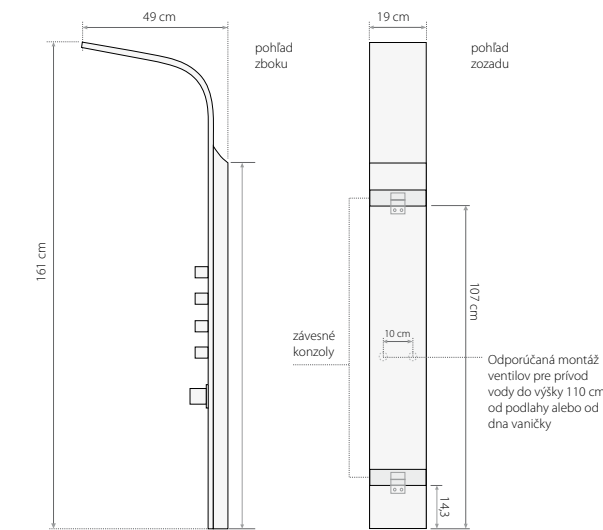

KONŠTRUKCIA PRE MONTÁŽ

technický náčrt

* ceny sú uvedené v € s DPH

* ceny sú uvedené v € s DPH