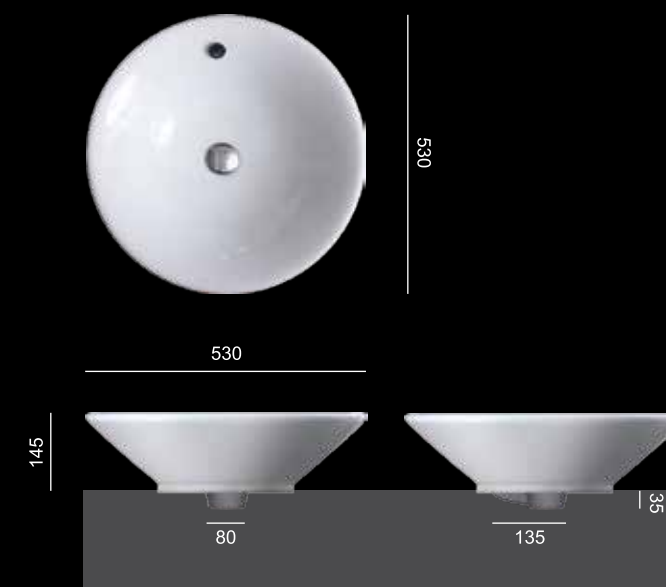

ALBATROS

470 x 470 x 140

Ø 45 sifón - waste

Kruhové umývadlo bez otvoru pre batériu.
Poézia základného tvaru s jemnými líniami.

*Circular sink without a hole for the battery.
Poetry of the basic shape with fine lines.*

Cena s DPH **108 €**

ORKIDEA

530 x 530 x 145

Ø 45 sifón - waste

Kruhové umývadlo bez otvoru pre batériu. Opäť dizajn plný návratov, ktorý sa však nádherne kombinuje s minimalistickou modernou.

Circular sink without a hole for the battery. Again, design full of returns, with a beautiful combination of minimalist modernism.