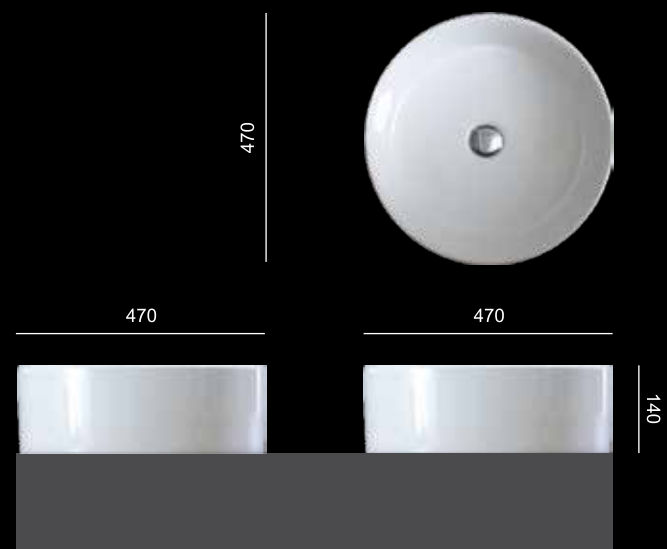

ALBATROS

470 x 470 x 140

Ø 45 sifón - waste

Kruhové umývadlo bez otvoru pre batériu.
Poézia základného tvaru s jemnými líniami.

*Circular sink without a hole for the battery.
Poetry of the basic shape with fine lines.*

Cena s DPH **108 €**

ORKIDEA

530 x 530 x 145

Ø 45 sifón - waste

Kruhové umývadlo bez otvoru pre batériu. Opäť dizajn plný návratov, ktorý sa však nádherne kombinuje s minimalistickou modernou.

Circular sink without a hole for the battery. Again, design full of returns, with a beautiful combination of minimalist modernism.