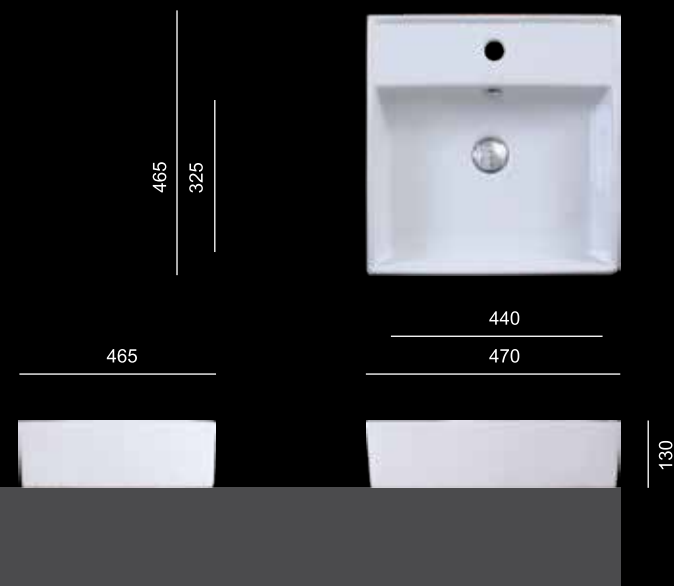

## DUBAI

470 x 465 x 130

Ø 45 sifón - waste  
Ø 35 batéria - faucet

Jednoduchosť minimalizovaná na základné tvary  
pôsobí snáď najdokonalejšie.  
Hranaté umývadlo s priestorom a otvorom pre batériu.

*Simplicity minimized on basic shapes,  
perhaps the most perfectly Works.  
Rectangular sink with space and the battery hole.*

## MALAGA

910 x 460 x 155

Ø 45 sifón - waste  
Ø 35 batéria - faucet

Umývadlo s prepojenými bočnými plochami, riešené symetricky.  
Určené pre polozenie na skrinku, či pult.  
Monumentálny dojem dotvorí veľkorysé architektonické riešenia.

*Washbasin with related side faces are dealt with symmetrically.  
Intended to lay the cabinet, or desk.  
Monumental impression completes generous architectural solutions.*

Cena s DPH **180 €**