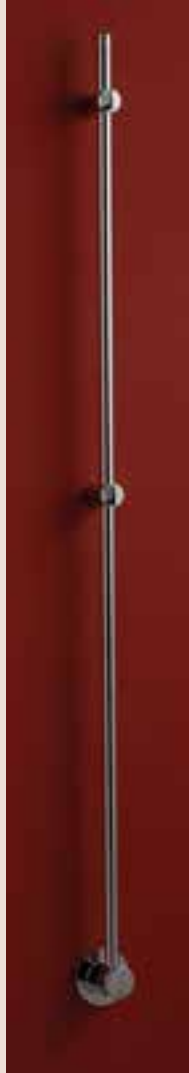

KARES

ELEKTRICKÝ SUŠIAK

Vertikálny elektrický sušiac Kares nájde svoje uplatnenie vo všetkých kúpeľniach bez ohľadu na veľkosť alebo rozloženie. Vyberte si len počet sušiacov Kares a podľa vašich potrieb umiestnite do radu alebo samostatne. Kares je doplnený s dizajnovými háčikmi, aby bolo možné ľahko zavesiť uteráky. Tento elektrický sušiac je vykurovaný vnútorným vykurovacím vodičom. Zákazník má na výber skryté elektrické pripojenie alebo pomocou kábla.

KARES KAK3BA
vyhotovenie čierna mat
162 x 1513 mm

KARES KAK3C
vyhotovenie chróm
162 x 1513 mm

KARES KAK2C
vyhotovenie chróm
90 x 1500 mm

KARES KAK1C
vyhotovenie chróm
90 x 900 mm

Odporúčané maloobchodné ceny s DPH v EUR.

Chróm		Zlata		Mosadz		Čierna mat		Šírka (A) x Výška (B) [mm]	Hmotnosť [kg]	Výkon [W]	Stupeň krytia
KAK1C	254,-	KAK1G	349,-	KAK1GA	290,-	KAK1BA	254,-	90 x 900	1,9	20	IP54
KAK2C	335,-	KAK2G	430,-	KAK2GA	382,-	KAK2BA	335,-	90 x 1500	2,8	35	IP54
KAK3C	642,-	KAK3G	-	KAK3GA	-	KAK3BA	437,-	162 x 1513	5,6	105	IP54
EK	Elektrický kábel, biely – 1,5m										10,-

V prípade pripojenia pomocou elektrického kábla je nutné kábel objednať.

MOSADZ: leštená mosadz "living finish" - nestálosť a zmena farby pôsobením vonkajších vplyvov. Mosadz časom získava patinu.