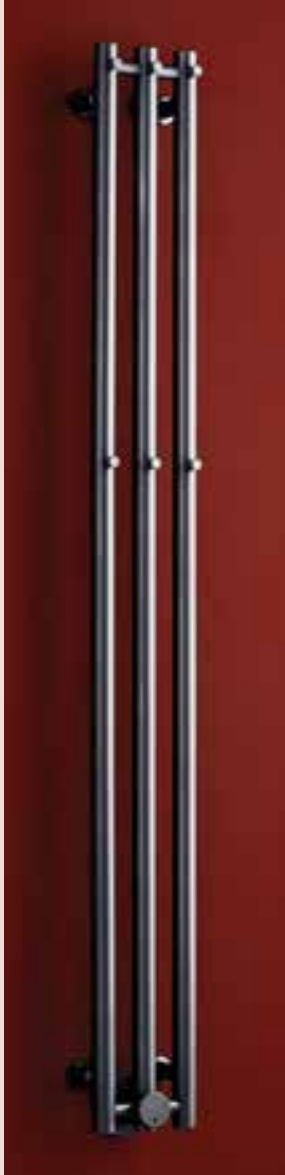

KARES

ELEKTRICKÝ SUŠIAK

Vertikálny elektrický sušiac Kares nájde svoje uplatnenie vo všetkých kúpeľniach bez ohľadu na veľkosť alebo rozloženie. Vyberte si len počet sušiacov Kares a podľa vašich potrieb umiestnite do radu alebo samostatne. Kares je doplnený s dizajnovými háčikmi, aby bolo možné ľahko zavesiť uteráky. Tento elektrický sušiac je vykurovaný vnútorným vykurovacím vodičom. Zákazník má na výber skryté elektrické pripojenie alebo pomocou kábla.

KARES KAK3BA
vyhotovenie čierna mat
162 x 1513 mm

KARES KAK3C
vyhotovenie chróm
162 x 1513 mm

KARES KAK2C
vyhotovenie chróm
90 x 1500 mm

KARES KAK1C
vyhotovenie chróm
90 x 900 mm

Odporúčané maloobchodné ceny s DPH v EUR.

Chróm		Zlata		Mosadz		Čierna mat		Šírka (A) x Výška (B) [mm]	Hmotnosť [kg]	Výkon [W]	Stupeň krytia
KAK1C	254,-	KAK1G	349,-	KAK1GA	290,-	KAK1BA	254,-	90 x 900	1,9	20	IP54
KAK2C	335,-	KAK2G	430,-	KAK2GA	382,-	KAK2BA	335,-	90 x 1500	2,8	35	IP54
KAK3C	642,-	KAK3G	-	KAK3GA	-	KAK3BA	437,-	162 x 1513	5,6	105	IP54
EK	Elektrický kábel, biely – 1,5m										10,-

V prípade pripojenia pomocou elektrického kábla je nutné kábel objednať.

MOSADZ: leštená mosadz "living finish" - nestálosť a zmena farby pôsobením vonkajších vplyvov. Mosadz časom získava patinu.