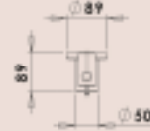

KARES KAK3BA
vyhotovenie čierna mat
162 x 1513 mm

KARES KAK3C
vyhotovenie chróm
162 x 1513 mm

KARES KAK2C
vyhotovenie chróm
90 x 1500 mm

KARES KAK1C
vyhotovenie chróm
90 x 900 mm

Odporúčané maloobchodné ceny s DPH v EUR.

Chróm		Zlata		Mosadz		Čierna mat		Šírka (A) x Výška (B) [mm]	Hmotnosť [kg]	Výkon [W]	Stupeň krytia
KAK1C	254,-	KAK1G	349,-	KAK1GA	290,-	KAK1BA	254,-	90 x 900	1,9	20	IP54
KAK2C	335,-	KAK2G	430,-	KAK2GA	382,-	KAK2BA	335,-	90 x 1500	2,8	35	IP54
KAK3C	642,-	KAK3G	-	KAK3GA	-	KAK3BA	437,-	162 x 1513	5,6	105	IP54
EK	Elektrický kábel, biely – 1,5m										10,-

V prípade pripojenia pomocou elektrického kábla je nutné kábel objednať.

MOSADZ: leštená mosadz "living finish" - nestálosť a zmena farby pôsobením vonkajších vplyvov. Mosadz časom získava patinu.