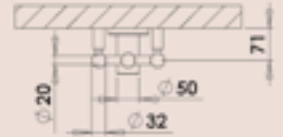

KARES KAK3BA
vyhotovenie čierna mat
162 x 1513 mm

KARES KAK3C
vyhotovenie chróm
162 x 1513 mm

KARES KAK2C
vyhotovenie chróm
90 x 1500 mm

KARES KAK1C
vyhotovenie chróm
90 x 900 mm

Odporúčané maloobchodné ceny s DPH v EUR.

Chróm		Zlata		Mosadz		Čierna mat		Šírka (A) x Výška (B) [mm]	Hmotnosť [kg]	Výkon [W]	Stupeň krytia
KAK1C	254,-	KAK1G	349,-	KAK1GA	290,-	KAK1BA	254,-	90 x 900	1,9	20	IP54
KAK2C	335,-	KAK2G	430,-	KAK2GA	382,-	KAK2BA	335,-	90 x 1500	2,8	35	IP54
KAK3C	642,-	KAK3G	-	KAK3GA	-	KAK3BA	437,-	162 x 1513	5,6	105	IP54
EK	Elektrický kábel, biely – 1,5m										10,-