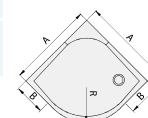

↑ **PU4P**
chróm, číre sklo

Vid' vysvetlivky k piktogramom na vnútornej zadnej strane obálky.

PU4P / Štvrtkruh s dvojkrídlovými dverami s vyrovnávacími profilmi

Pevné diely 8 mm, dvere 6 mm bezpečnostné sklo, 2 rohové vzpery 300 mm, chrómované pánty integrované, otváranie von, magnetické tesnenie, chrómované vyrovnávacie profily, aluchrómová prahová lišta

Príklad objednávacieho kódu: **PU4P 50 080 10 07**

PU4P 50 080 10 07 = PUR štvrtkruh s dvojkrídlovými dverami s profilmi, rádius 500 mm, výška 2000 mm, šírka 800 mm, chróm, číre sklo

Štandardné rozmery - výška 2000 mm

Šírka A	Šírka pevných dielov Rozmer B	Šírka vstupu	Typ	Rádius	Šírka	Farba	Sklo		
			Kód	50=500 mm 55=550 mm	Rozmer	10=chróm	07=číre	44=Cristal perly	
800	210	770	PU4P	50	080	10	..	1 285 €	1 530 €
	160	840	PU4P	55	080	10
900	310	770	PU4P	50	090	10	..	1 312 €	1 558 €
	260	840	PU4P	55	090	10
1000	410	770	PU4P	50	100	10	..	1 346 €	1 591 €
	360	840	PU4P	55	100	10

Skutočná šírka (na stred skla) je o 30 mm menšia ako šírka v objednávacom kóde. Pozri Tech. informácie na konci tejto kapitoly.

Zvláštne rozmery

Šírka A	Výška	Typ	Rádius	Šírka	Farba	Sklo	Cena
750-1200	2000	PU4P	50	SM1	10	..	1 514 €
		PU4P	55	SM1	10	..	1 759 €