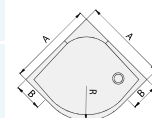

↑ **P3PG**
chróm, číre sklo

SAFETY
GLASS
8 mm/
6 mm

Standard
2000 mm

Maximum
1200 mm

AQUA
PERLE

500
550mm

Viď vysvetlivky k piktogramom na vnútornej zadnej strane obálky.

P3P / Štvrtkruh s jednokrídlovými dverami s vyrovnávacími profilmi

Pevné diely 8 mm, dvere 6 mm bezpečnostné sklo, 2 rohové vzpery 300 mm, chrómované pánty integrované, otváranie von, magnetické tesnenie, chrómované vyrovnávacie profily, aluchrómová prahová lišta

Priklad objednávacieho kódu: **P3P G 50 080 10 07**

P3P G 50 080 10 07 = PUR štvrtkruh s jednokrídlovými dverami s profilmi, pánty vľavo, rádus 500 mm, výška 2000 mm, šírka 800 mm, chróm, číre sklo

Štandardné rozmery - výška 2000 mm

Šírka A	Šírka vstupu	Šírka pevných dielov B Ľavý / Pravý	Typ	Pánty	Rádus	Šírka	Farba	Sklo	
			Kód	G=vľavo D=vpravo	50=500 mm 55=550 mm	Rozmer	10=chróm	07=číre	
800	770	215 / 280	P3P	G	50	080	10	..	1 284 €
		280 / 215	P3P	D	50	080	10	..	
	840	165 / 230	P3P	G	55	080	10	..	
		230 / 165	P3P	D	55	080	10	..	
900	770	315 / 380	P3P	G	50	090	10	..	1 320 €
		380 / 315	P3P	D	50	090	10	..	
	840	265 / 330	P3P	G	55	090	10	..	
		330 / 265	P3P	D	55	090	10	..	
1000	770	415 / 480	P3P	G	50	100	10	..	1 361 €
		480 / 415	P3P	D	50	100	10	..	
	840	365 / 430	P3P	G	55	100	10	..	
		430 / 365	P3P	D	55	100	10	..	

Skutočná šírka (na stred skla) je o 30 mm menšia ako šírka v objednávacom kóde. Pozri Tech. informácie na konci tejto kapitoly.

Zvláštne rozmery

Šírka A	Výška	Typ	Pánty	Rádus	Šírka	Farba	Sklo
750-1200	2000	P3P	G	50	SM1	10	..
		P3P	D	50	SM1	10	..
		P3P	G	55	SM1	10	..
		P3P	D	55	SM1	10	..
							1 532 €