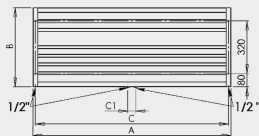

# AVENTO FRAME

Umiestnenie uchytenia radiátora: ↓ 80 mm ↑ 80 mm

Teplotné vykurovanie: ÁNO

Kombinované vykurovanie: ÁNO

Elektrické vykurovanie: ÁNO

Horizontálny profil: 20 × 20 mm

Vertikálny profil: 30 × 30 mm

Možnosti pripojenia:

na rozteč

na stred

na jednu stranu

Chróm**	Biela		Ostatné farebné úpravy*		Šírka (A) x Výška (B) [mm]	Výkon [W] Δt 20°C***		Hmotnosť [kg]	Objem [l]	Rozteč [C/C1] [mm]	Max. odporúčaný výkon el. vykuv. týče [W]	
	559,-	AVF1W	431,-	AVF1		431,-	75/65°C					55/45°C
AVF1C	559,-	AVF1W	431,-	AVF1	431,-	500 × 790	310	161	7,5	2,7	470/50	200
AVF2C	582,-	AVF2W	436,-	AVF2	436,-	600 × 790	407	212	8,5	3	570/50	300
AVF3C	693,-	AVF3W	492,-	AVF3	492,-	500 × 1210	468	243	11,1	4	470/50	300
AVF4C	729,-	AVF4W	500,-	AVF4	500,-	600 × 1210	588	306	12,9	4,6	570/50	300
AVF5C	843,-	AVF5W	549,-	AVF5	549,-	500 × 1630	622	323	14,8	5,3	470/50	400
AVF6C	912,-	AVF6W	557,-	AVF6	557,-	600 × 1630	783	407	17,2	6,2	570/50	500
Horizontálne vyhotovenie												
AVFLC	622,-	AVFLW	470,-	AVFL	470,-	905 × 480	422	219	8,7	2,7	875/50	300
AVFXLC	672,-	AVFXLW	492,-	AVFXL	492,-	1210 × 480	484	252	11,2	3,4	1180/50	300