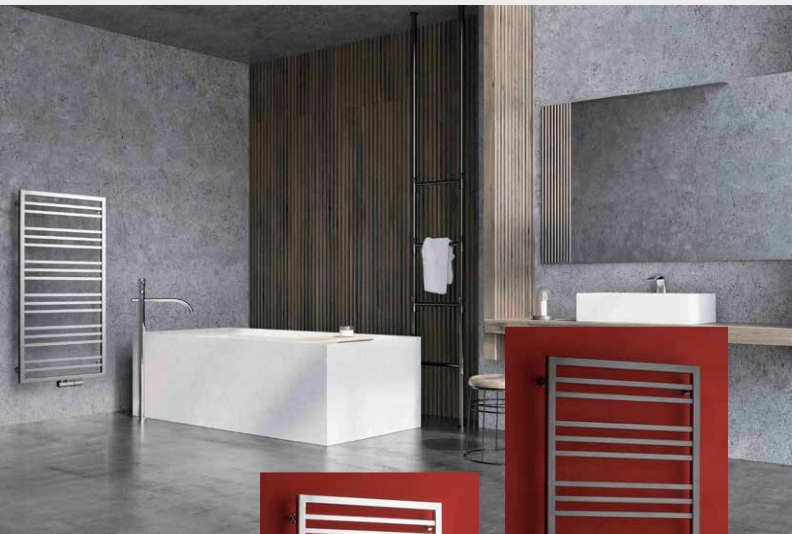

# AVENTO FRAME

AVENTO - vyhotovenie chróm  
600 × 1210 mm

AVENTO - vyhotovenie antracit  
600 × 1630 mm