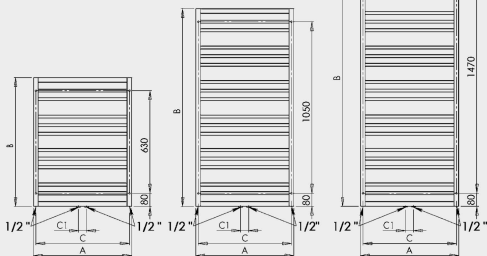

# AVENTO FRAME

AVENTO - vyhotovenie chróm  
600 × 1210 mm

AVENTO - vyhotovenie antracit  
600 × 1630 mm

# AVENTO FRAME

Umiestnenie uchytenia radiátora: ↓ 80 mm ↑ 80 mm

Teplotné vykurovanie: ÁNO

Kombinované vykurovanie: ÁNO

Elektrické vykurovanie: ÁNO

Horizontálny profil: 20 × 20 mm

Vertikálny profil: 30 × 30 mm

Možnosti pripojenia:

na rozteč

na stred

na jednu stranu

Chróm**	Biela		Ostatné farebné úpravy*		Šírka (A) x Výška (B) [mm]	Výkon [W] Δt 20°C***		Hmotnosť [kg]	Objem [l]	Rozteč [C/C1] [mm]	Max. odporúčaný výkon el. vykuv. týče [W]	
	559,-	AVF1W	431,-	AVF1		431,-	75/65°C					55/45°C
AVF1C	559,-	AVF1W	431,-	AVF1	431,-	500 × 790	310	161	7,5	2,7	470/50	200
AVF2C	582,-	AVF2W	436,-	AVF2	436,-	600 × 790	407	212	8,5	3	570/50	300
AVF3C	693,-	AVF3W	492,-	AVF3	492,-	500 × 1210	468	243	11,1	4	470/50	300
AVF4C	729,-	AVF4W	500,-	AVF4	500,-	600 × 1210	588	306	12,9	4,6	570/50	300
AVF5C	843,-	AVF5W	549,-	AVF5	549,-	500 × 1630	622	323	14,8	5,3	470/50	400
AVF6C	912,-	AVF6W	557,-	AVF6	557,-	600 × 1630	783	407	17,2	6,2	570/50	500
Horizontálne vyhotovenie												
AVFLC	622,-	AVFLW	470,-	AVFL	470,-	905 × 480	422	219	8,7	2,7	875/50	300
AVFXLC	672,-	AVFXLW	492,-	AVFXL	492,-	1210 × 480	484	252	11,2	3,4	1180/50	300