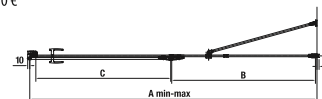

Číslo výrobku	Rozmer (mm)	Výška (mm)	Hrúbka (mm)	Variet vyhotovenia skla	Cena
H2534220026681	900×900	1950	8	transparentné	646,79 €

Číslo výrobku	Rozmerové možnosti (mm)		Rozmer A centr	Rozmer (mm) B	Rozmer (mm) C	Šírka vstupu (mm) D
	A min	A max				
H2534220026681	885	895	863-873	339	797	723

Číslo výrobku	Variet	Rozmer (mm)	Výška (mm)	Hrúbka (mm)	Variet vyhotovenia skla	Cena
H2544200026681	ľavá	800	1950	8	transparentné	450,80 €
H2544210026681	pravá	800	1950	8	transparentné	450,80 €
H2544220026681	ľavá	900	1950	8	transparentné	458,64 €
H2544230026681	pravá	900	1950	8	transparentné	458,64 €
H2544240026681	ľavá	1000	1950	8	transparentné	466,48 €
H2544250026681	pravá	1000	1950	8	transparentné	466,48 €
H2544260026681	ľavá	1200	1950	8	transparentné	509,60 €
H2544270026681	pravá	1200	1950	8	transparentné	509,60 €

Číslo výrobku	Rozmerové možnosti (mm)		Rozmer (mm) B	Šírka vstupu (mm) C
	A min	A max		
H2544200026681	785	805	193	550
H2544210026681	785	805	193	550
H2544220026681	885	905	243	600
H2544230026681	885	905	243	600
H2544240026681	985	1005	293	650
H2544250026681	985	1005	293	650
H2544260026681	1185	1205	493	650
H2544270026681	1185	1205	493	650

Číslo výrobku	Variet	Rozmer (mm)	Výška (mm)	Hrúbka (mm)	Variet vyhotovenia skla	Cena
H2974210026681	ľavá/pravá	800×1950	1950	8	transparentné	231,28 €
H2974220026681	ľavá/pravá	900×1950	1950	8	transparentné	254,80 €
H2974230026681	ľavá/pravá	1000×1950	1950	8	transparentné	270,48 €