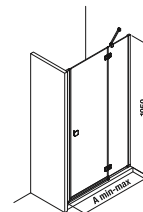

Číslo výrobku	Variet	Rozmer (mm)	Výška (mm)	Hrúbka (mm)	Variet vyhotovenia skla	Cena
H2544200026681	ľavá	800	1950	8	transparentné	450,80 €
H2544210026681	pravá	800	1950	8	transparentné	450,80 €
H2544220026681	ľavá	900	1950	8	transparentné	458,64 €
H2544230026681	pravá	900	1950	8	transparentné	458,64 €
H2544240026681	ľavá	1000	1950	8	transparentné	466,48 €
H2544250026681	pravá	1000	1950	8	transparentné	466,48 €
H2544260026681	ľavá	1200	1950	8	transparentné	509,60 €
H2544270026681	pravá	1200	1950	8	transparentné	509,60 €

Číslo výrobku	Rozmerové možnosti (mm)		Rozmer (mm) B	Šírka vstupu (mm) C
	A min	A max		
H2544200026681	785	805	193	550
H2544210026681	785	805	193	550
H2544220026681	885	905	243	600
H2544230026681	885	905	243	600
H2544240026681	985	1005	293	650
H2544250026681	985	1005	293	650
H2544260026681	1185	1205	493	650
H2544270026681	1185	1205	493	650