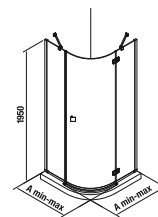

Číslo výrobku	Rozmer (mm)	Výška (mm)	Hrúbka (mm)	Variet vyhotovenia skla	Cena
H2534220026681	900×900	1950	8	transparentné	646,79 €

Číslo výrobku	Rozmerové možnosti (mm)		Rozmer A centr	Rozmer (mm) B	Rozmer (mm) C	Šírka vstupu (mm) D
	A min	A max				
H2534220026681	885	895	863-873	339	797	723

Číslo výrobku	Variet	Rozmer (mm)	Výška (mm)	Hrúbka (mm)	Variet vyhotovenia skla	Cena
H2544200026681	ľavá	800	1950	8	transparentné	450,80 €
H2544210026681	pravá	800	1950	8	transparentné	450,80 €
H2544220026681	ľavá	900	1950	8	transparentné	458,64 €
H2544230026681	pravá	900	1950	8	transparentné	458,64 €
H2544240026681	ľavá	1000	1950	8	transparentné	466,48 €
H2544250026681	pravá	1000	1950	8	transparentné	466,48 €
H2544260026681	ľavá	1200	1950	8	transparentné	509,60 €
H2544270026681	pravá	1200	1950	8	transparentné	509,60 €

Číslo výrobku	Rozmerové možnosti (mm)		Rozmer (mm) B	Šírka vstupu (mm) C
	A min	A max		
H2544200026681	785	805	193	550
H2544210026681	785	805	193	550
H2544220026681	885	905	243	600
H2544230026681	885	905	243	600
H2544240026681	985	1005	293	650
H2544250026681	985	1005	293	650
H2544260026681	1185	1205	493	650
H2544270026681	1185	1205	493	650

Číslo výrobku	Variet	Rozmer (mm)	Výška (mm)	Hrúbka (mm)	Variet vyhotovenia skla	Cena
H2974210026681	ľavá/pravá	800×1950	1950	8	transparentné	231,28 €
H2974220026681	ľavá/pravá	900×1950	1950	8	transparentné	254,80 €
H2974230026681	ľavá/pravá	1000×1950	1950	8	transparentné	270,48 €