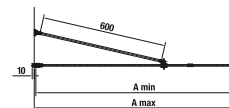

JIKA • perla
GLASS

ľavoprávny variant