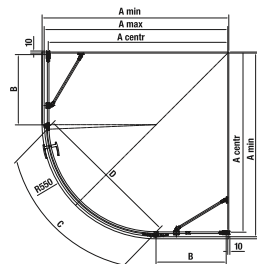

Číslo výrobku	Rozmer (mm)	Výška (mm)	Hrúbka (mm)	Variet vyhotovenia skla	Cena
H2534220026681	900×900	1950	8	transparentné	646,79 €

Číslo výrobku	Rozmerové možnosti (mm)		Rozmer A centr	Rozmer (mm) B	Rozmer (mm) C	Šírka vstupu (mm) D
	A min	A max				
H2534220026681	885	895	863-873	339	797	723

Číslo výrobku	Variet	Rozmer (mm)	Výška (mm)	Hrúbka (mm)	Variet vyhotovenia skla	Cena
H2544200026681	ľavá	800	1950	8	transparentné	450,80 €
H2544210026681	pravá	800	1950	8	transparentné	450,80 €
H2544220026681	ľavá	900	1950	8	transparentné	458,64 €
H2544230026681	pravá	900	1950	8	transparentné	458,64 €
H2544240026681	ľavá	1000	1950	8	transparentné	466,48 €
H2544250026681	pravá	1000	1950	8	transparentné	466,48 €
H2544260026681	ľavá	1200	1950	8	transparentné	509,60 €
H2544270026681	pravá	1200	1950	8	transparentné	509,60 €

Číslo výrobku	Rozmerové možnosti (mm)		Rozmer (mm) B	Šírka vstupu (mm) C
	A min	A max		
H2544200026681	785	805	193	550
H2544210026681	785	805	193	550
H2544220026681	885	905	243	600
H2544230026681	885	905	243	600
H2544240026681	985	1005	293	650
H2544250026681	985	1005	293	650
H2544260026681	1185	1205	493	650
H2544270026681	1185	1205	493	650

Číslo výrobku	Variet	Rozmer (mm)	Výška (mm)	Hrúbka (mm)	Variet vyhotovenia skla	Cena
H2974210026681	ľavá/pravá	800×1950	1950	8	transparentné	231,28 €
H2974220026681	ľavá/pravá	900×1950	1950	8	transparentné	254,80 €
H2974230026681	ľavá/pravá	1000×1950	1950	8	transparentné	270,48 €