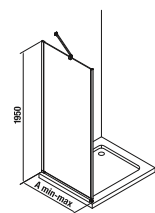

JIKA • perla
GLASS

ľavoprávny variant