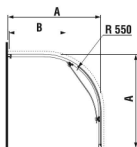

JIKA perla GLASS

ľavoprávny variant

Sprchové kúty Cubito Pure sú kompatibilné s vaničkami Jika.

OBKLADY A DLAŽBY

OSTATNÉ