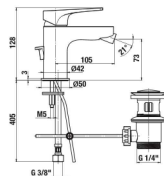

OBKLADY
A DLAŽBY

OSTATNÉ