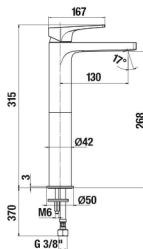

VODOVODNÉ BATÉRIE A SPRCHOVÉ PRÍSLUŠENSTVO /

NOVINKA

UMÝVADLOVÁ BATÉRIA CUBITO-N „L“ S

K dispozícii počas 3. štvrťroku 2019.

NOVINKA

UMÝVADLOVÁ BATÉRIA CUBITO-N „XL“ S

K dispozícii počas 3. štvrťroku 2019.

BIDETOVÁ BATÉRIA CUBITO-N S

Číslo výrobku	Popis výrobku	Cena
H 3411X10041111	bidetová stojančeková páková batéria s automatickou zátkou	98,19 €
Objednať zvlášť:		Cena
H 3727100040101	rohový ventil 3/8"–1/2", chróm, 2 ks	33,14 €

OBKLADY
A DLAŽBY

OSTATNÉ