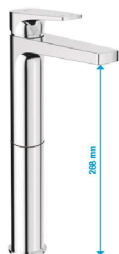

NOVINKA

UMÝVADLOVÁ BATÉRIA CUBITO-N „XL“ S

K dispozícii počas 3. štvrťroku 2019.