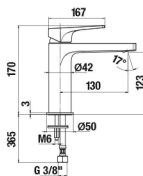

VODOVODNÉ BATÉRIE A SPRCHOVÉ PRÍSLUŠENSTVO /

NOVINKA

UMÝVADLOVÁ BATÉRIA CUBITO-N „L“ S

K dispozícii počas 3. štvrťroku 2019.

NOVINKA

UMÝVADLOVÁ BATÉRIA CUBITO-N „XL“ S

K dispozícii počas 3. štvrťroku 2019.

BIDETOVÁ BATÉRIA CUBITO-N S

Číslo výrobku	Popis výrobku	Cena
H 3411X10041111	bidetová stojančeková páková batéria s automatickou zátkou	98,19 €
Objednať zvlášť:		Cena
H 3727100040101	rohový ventil 3/8"–1/2", chróm, 2 ks	33,14 €

OBKLADY
A DLAŽBY

OSTATNÉ