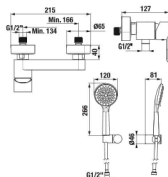

VODOVODNÉ BATÉRIE A SPRCHOVÉ PRÍSLUŠENSTVO /

SPRCHOVÁ BATÉRIA SO SPRCHOVOU SADOU MIO-N