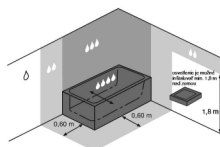

OSVETLENIE V KÚPEĽNI

Osvetlenie zrkadiel CLEAR je celkom v súlade s prísnou európskou normou IEC 364-7-701. **ODPORUČAME:** Pripojenie napájacieho kábla do elektrickej siete prenechajte odborníkovi – elektrikárovi.

Osvetlenie možno montovať ako na zrkadlá CLEAR, tak na všetky zrkadlá lepené na dosku a na zrkadlové skrinky.