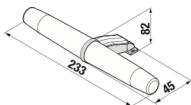

Číslo výrobku	Popis výrobku	Cena
H477302200001	svetlo Horizon New LED, IP 44, 1x6W, 390lm, 233x42x85 mm, na montáž na dosku aj zrkadlovú skrinku	30,74 €