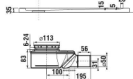

SPRCHOVÉ STENY, KÚTY, DVERE A VANIČKY /

SPRCHOVÁ VANIČKA Z LIATEHO MRAMORU PADANA OBDĽŽNIKOVÁ S

Vaničky Padana sú vhodné na zabudovanie do podlahy.

Vaničky Padana sú plytké, preto odporúčame sifón H294230, ktorý má vysoký prietok 54 l/min.

SPRCHOVÁ VANIČKA Z LIATEHO MRAMORU PADANA ŠTVORCOVÁ S

Vaničky Padana sú vhodné na zabudovanie do podlahy.

SPRCHOVÁ VANIČKA Z LIATEHO MRAMORU PADANA ŠTVŔTRKRUHOVÁ S

Vaničky Padana sú plytké, preto odporúčame sifón H294230, ktorý má vysoký prietok 54 l/min.

OBKLADY
A
DLAŽBY

OSTATNÉ