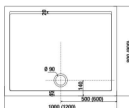

SPRCHOVÉ STENY, KÚTY, DVERE A VANIČKY /

SPRCHOVÁ VANIČKA Z LIATEHO MRAMORU PADANA OBDĽŽNIKOVÁ S

Vaničky Padana sú vhodné na zabudovanie do podlahy.

Vaničky Padana sú plytké, preto odporúčame sifón H294230, ktorý má vysoký prietok 54 l/min.

SPRCHOVÁ VANIČKA Z LIATEHO MRAMORU PADANA ŠTVORCOVÁ S

Vaničky Padana sú vhodné na zabudovanie do podlahy.

SPRCHOVÁ VANIČKA Z LIATEHO MRAMORU PADANA ŠTVŔTRKRUHOVÁ S

Vaničky Padana sú plytké, preto odporúčame sifón H294230, ktorý má vysoký prietok 54 l/min.

OBKLADY
A
DLAŽBY

OSTATNÉ