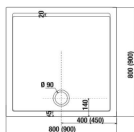

SPRCHOVÉ STENY, KÚTY, DVERE A VANIČKY /

SPRCHOVÁ VANIČKA Z LIATEHO MRAMORU PADANA OBDĽŽNIKOVÁ S

Vaničky Padana sú vhodné na zabudovanie do podlahy.

Vaničky Padana sú plytké, preto odporúčame sifón H294230, ktorý má vysoký prietok 54 l/min.

SPRCHOVÁ VANIČKA Z LIATEHO MRAMORU PADANA ŠTVORCOVÁ S

Vaničky Padana sú vhodné na zabudovanie do podlahy.

SPRCHOVÁ VANIČKA Z LIATEHO MRAMORU PADANA ŠTVŔTRKRUHOVÁ S

Vaničky Padana sú plytké, preto odporúčame sifón H294230, ktorý má vysoký prietok 54 l/min.

OBKLADY
A
DLAŽBY

OSTATNÉ