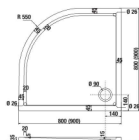

OBKLADY
A
DLAŽBY

OSTATNÉ