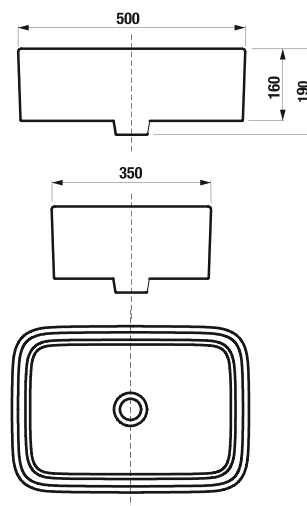

NOVINKA

UMÝVADLOVÁ MISA CUBITO PURE OBDÉLNÍKOVÁ 

JIKA • perla

Dostupné počas 06/2018.

| Číslo výrobku | Popis výrobku | Cena biela |
|-------------------------|--|------------|
| H818423xxx1121 | umývadlová misa obdĺžniková, 500x350x160 | 136,32 € |
| Objednať zvlášť: | | |
| H3747100040001 | umývadlový sifón Mio 5/4" – 32 mm, chróm, mosadz | 36,85 € |
| H3747300040001 | umývadlový sifón 5/4" – 32 mm, chróm, mosadz | 49,49 € |
| H8981840000001 | Laufen umývadlová výpusť | 56,47 € |
| H3724200040101 | rohový ventil 3/8"–1/2", chróm, 2 ks | 33,53 € |

Odporúčame kombinovať s drezovou batériou Cubito-N alebo umývadlovou batériou pre umývadlové misy Mio-N. Vhodné na inštaláciu na umývadlovú dosku. Umývadlovú dosku objednávajte prostredníctvom formulára na str. 63. Šablóna pre výrez je súčasťou balenia.