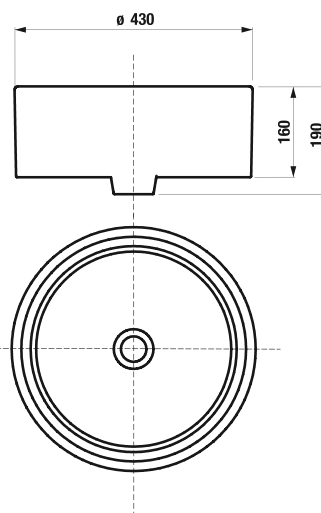

UMÝVADLÁ / SÉRIA CUBITO PURE /

NOVINKA

UMÝVADLOVÁ MISA CUBITO PURE KRUHOVÁ 

JIKA • perla

Dostupné počas 06/2018.

| Číslo výrobku | Popis výrobku | Cena biela |
|-------------------------|--|------------|
| H818420xxx1121 | umývadlová misa kruhová, Ø 430x160 | 124,95 € |
| Objednať zvlášť: | | |
| H3747100040001 | umývadlový sifón Mio 5/4" – 32 mm, chróm, mosadz | 36,85 € |
| H3747300040001 | umývadlový sifón 5/4" – 32 mm, chróm, mosadz | 49,49 € |
| H8981840000001 | Laufen umývadlová výpusť | 56,47 € |
| H3724200040101 | rohový ventil 3/8"–1/2", chróm, 2 ks | 33,53 € |

Odporúčame kombinovať s drezovou batériou Cubito-N alebo umývadlovou batériou pre umývadlové misy Mio-N. Vhodné na inštaláciu na umývadlovú dosku. Umývadlovú dosku objednávajte prostredníctvom formulára na str. 63. Šablóna pre výrez je súčasťou balenia.

NOVINKA

UMÝVADLOVÁ MISA CUBITO PURE OBDÉLNÍKOVÁ 

JIKA • perla

Dostupné počas 06/2018.

| Číslo výrobku | Popis výrobku | Cena biela |
|-------------------------|--|------------|
| H818423xxx1121 | umývadlová misa obdĺžniková, 500x350x160 | 136,32 € |
| Objednať zvlášť: | | |
| H3747100040001 | umývadlový sifón Mio 5/4" – 32 mm, chróm, mosadz | 36,85 € |
| H3747300040001 | umývadlový sifón 5/4" – 32 mm, chróm, mosadz | 49,49 € |
| H8981840000001 | Laufen umývadlová výpusť | 56,47 € |
| H3724200040101 | rohový ventil 3/8"–1/2", chróm, 2 ks | 33,53 € |