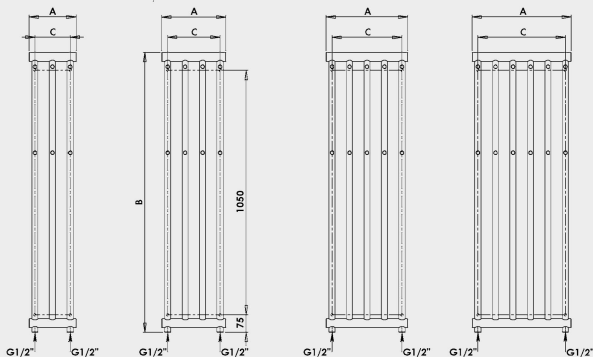

# CORAL

CORAL C4C - vyhotovenie chróm  
275 × 1200 mm

CORAL C3C - vyhotovenie chróm  
200 × 1200 mm

Praktické vešáčky na zavesenie  
uterákov aj županov

Umiestnenie uchytenia radiátora: ↓ 75 mm ↑ 75 mm

Teplotné vykurovanie: ÁNO

Kombinované vykurovanie: ÁNO

Elektrické vykurovanie: ÁNO

Horizontálny profil: Ø 38

Vertikálny profil: Ø 26

Možnosti pripojenia:

na rozteč

na jednu stranu

Chróm*	Šírka (A) × Výška (B) [mm]	Výkon [W] Δt 20°C**		Hmotnosť [kg]	Objem [l]	Rozteč (C) [mm]	Max. odporúčaný výkon el. vykúr. tyče [W]	
		75/65°C	55/45°C					
C3C	346,-	200 × 1200	189	98	3,8	1,7	150	200
C4C	401,-	275 × 1200	252	131	5,0	2,5	225	200
C5C	456,-	350 × 1200	314	163	6,3	3,1	300	300
C6C	512,-	425 × 1200	377	196	7,5	3,8	375	300