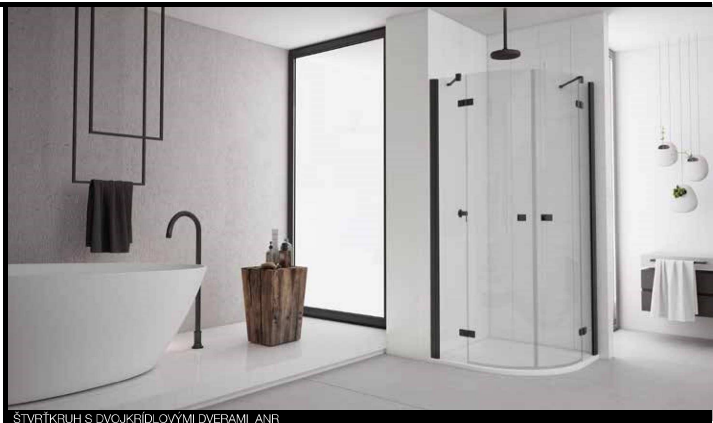

ANNEA

ŠTVRŤKRUH S DVOJKRÍDLOVÝMI DVERAMI

ŠTVRŤKRUH S DVOJKRÍDLOVÝMI DVERAMI ANR

ANR Štvrtkruh s dvojkrídlovými dverami

6 mm bezpečnostné sklo, páry so zdvíhacím mechanizmom zapustené na vnútornej strane skla, otváranie iba von, magnetické tesnenie, 2 rohové vzpery.

Štandardne dodávané rohové vzpery pre optimálnu stabilitu.

Inštalujúci rozmer vaničky - od zvislého obkľadu po vodorovnú hranu vaničky

Prestaviteľné šírky	Šírka	Štvrtkruh (-20 mm; +0 mm)
ŠTANDARDNÉ ROZMERY	800	780-800
	900	880-900
	1000	980-1000
ZVLÁŠTNE ROZMERY		(-10 mm; +10 mm)
	napr.: 865	855-875