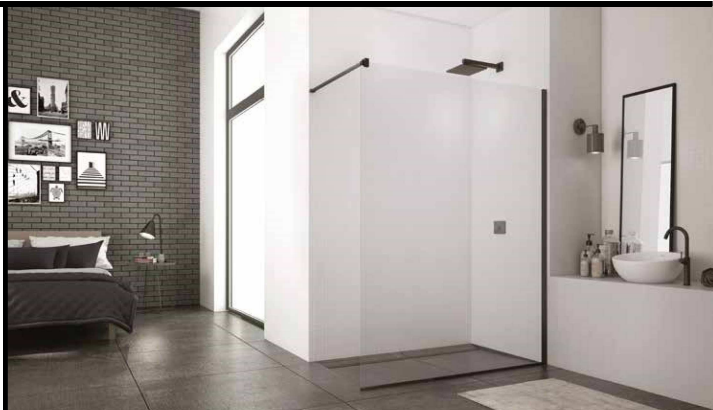

WALK IN

PEVNÁ STENA SAMOSTATNÁ S VYROVNÁVACÍM PROFILOM

PEVNÁ STENA SAMOSTATNÁ EASY STR4P

CONCEPT WALK-IN EASY - STR4P + STR4P + 2 STABILIZAČNÉ VZPERY + SPOJOVACÍ DIEL VT90.06

Walk-in Easy STR4P Pevná stena samostatná s vyrovnávacím profilom

8 mm bezpečnostné sklo. Vr. stabilizačné vzpery 1250 mm (možno skrátiť na mieru). Celková výška vr. slab. vzpery 2017 mm. Možno namontovať vpravo/vľavo. Číre sklo.

STANDARDNÉ ROZMERY

Šírka	Výška	Typ	Šírka	Farba	Sklo	
		Kód	Rozmer	06=čierna matná	07=číre	
800	2000	STR4P	080	06	07	272 €
900	2000	STR4P	090	06	07	286 €
1000	2000	STR4P	100	06	07	306 €
1100	2000	STR4P	110	06	07	320 €
1200	2000	STR4P	120	06	07	333 €
1300	2000	STR4P	130	06	07	347 €
1400	2000	STR4P	140	06	07	360 €
1500	2000	STR4P	150	06	07	371 €
1600	2000	STR4P	160	06	07	381 €

Concept Walk-In EASY: kombinácia dvoch pevných stien STR4P

Spojovací diel VT90.06

	Kód	Farba
	VT90.06	06=čierna matná

Spojovací diel VT90.06 umožňuje spojenie dvoch stabilizačných vzpier. **Nie je súčasťou dodávky. Nutné objednať zvlášť.**

Pre celkové riešenie Concept Walk-In EASY objedajte nasledujúce produkty:

- dve pevné steny STR4P v požadovaných šírkach
- spojovací diel VT90.06 (pre spojenie 2 stabilizačných vzpier)

Stabilizačné vzpery sú štandardne dodávané s povými stenami STR4P.