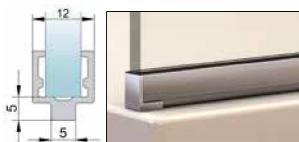

STR4PX / EASY - Pevná stena samostatná s vyrovnávacím profilom výška 2250 mm

Priklad objednávacieho kódu:

STR4PX	080	50	07

STR4PX 080 50 07 = EASY pevná stena samostatná s vyrovnávacím profilom, šírka 800 mm, výška 2250 mm, aluchróm, číre sklo

Štandardné rozmery

Šírka	Výška	Typ	Šírka	Farba	Sklo	
		Kód	Rozmer	50 – aluchróm	07 – číre	
800	2250	STR4PX	080	50	07	558 €
900	2250	STR4PX	090	50	07	606 €
1000	2250	STR4PX	100	50	07	671 €
1200	2250	STR4PX	120	50	07	749 €

Zvláštne rozmery

Šírka	Výška	Typ	Šírka	Farba	Sklo	
800-1200	do 2250	STR4PX	SM1	50	07	843 €

Prestaviteľné šírky

Štandardné rozmery	Šírka	Pevná stena (šírka od steny k vonkajšej hrane skla) (+15 mm; +5 mm)
	800	785-805
900	885-905	
1000	985-1005	
1200	1185-1205