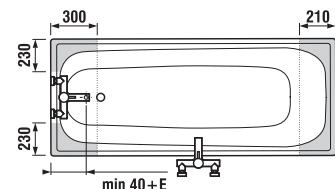

Obrázky a technické nákresy vaňových vypustí nájdete na str. 69 pri vaniach CUBITO.

	A	B	C	D	E	F	G	H	Objem
2.3402.0	1200	805	700	570	70	65	285	385	140
2.3403.0	1300	905	700	570	70	65	285	385	150
2.3404.0	1400	1005	700	570	70	65	285	385	160
2.3405.0	1500	1105	700	570	70	65	285	385	170
2.3406.0	1600	1205	700	570	70	65	285	385	180
2.3407.0	1700	1305	700	570	70	65	285	385	190

Ocelovú vaňu Riga nie je možné kombinovať so zástenami Cubito.

Takto označené plochy sú vhodné pre umiestnenie vaňového výtoku alebo výtoku vaňovej batérie.

Takto farebne označené plochy neodporúčame pre umiestnenie vaňového výtoku alebo výtoku vaňovej batérie.

E, F = šírka okraja vane