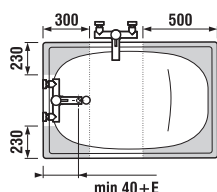

Obrázky a technické nákresy vaňových vypustí nájdete na str. 69 pri vaniach CUBITO.

	A	B	C	D	E	F	G	H	Objem
2.3402.0	1200	805	700	570	70	65	285	385	140
2.3403.0	1300	905	700	570	70	65	285	385	150
2.3404.0	1400	1005	700	570	70	65	285	385	160
2.3405.0	1500	1105	700	570	70	65	285	385	170
2.3406.0	1600	1205	700	570	70	65	285	385	180
2.3407.0	1700	1305	700	570	70	65	285	385	190

## SPECIAL line

Číslo výrobku	Popis výrobku	Objem	Cena
2.3400.0.000.000.1	RIGA mini 105 x 70 cm, sedacia vaňa	120 l	77,01 €

Objednat zvlášť:	Cena
2.9400.0.000.000.1 kovové nohy pre RIGA mini	14,25 €
2.9481.5.004.000.1 automatický vaňový výpusť vrátane vaňového sifónu	25,59 €
<b>SPECIAL line</b> 40/50 mm, dĺžka 550 mm, plastové telo prepadu	
2.9481.6.004.000.1 automatický vaňový výpusť vrátane vaňového sifónu	35,80 €
<b>SPECIAL line</b> 40/50 mm, dĺžka 550 mm, plastové telo prepadu	
2.9481.7.004.000.1 automatický vaňový výpusť s napúšťaním vrátane vaňového sifónu 40/50 mm, dĺžka 550 mm, plastové telo prepadu	69,54 €
<b>SPECIAL line</b>	
2.9481.8.004.000.1 automatický vaňový výpusť s napúšťaním vrátane vaňového sifónu 40/50 mm, dĺžka 550 mm, mosadzné telo prepadu	79,24 €
<b>SPECIAL line</b>	

Obrázky a technické nákresy vaňových vypustí nájdete na str. 69 pri vaniach CUBITO.

	A	B	C	D	E	F	G	H	Objem
2.3400.0	1050	525	700	570	70	65	285	375	120

Ocelovú vaňu Riga mini nie je možné kombinovať so zástenami Cubito.

Takto označené plochy sú vhodné pre umiestnenie vaňového výtoku alebo výtoku vaňovej batérie.

Takto farebne označené plochy neodporúčame pre umiestnenie vaňového výtoku alebo výtoku vaňovej batérie.

E, F = šírka okraja vane