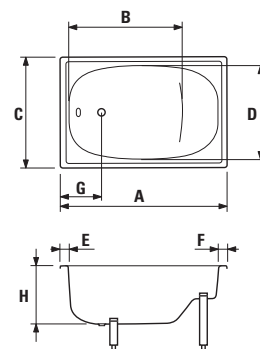

Obrázky a technické nákresy vaňových vypustí nájdete na str. 69 pri vaniach CUBITO.

	A	B	C	D	E	F	G	H	Objem
2.3402.0	1200	805	700	570	70	65	285	385	140
2.3403.0	1300	905	700	570	70	65	285	385	150
2.3404.0	1400	1005	700	570	70	65	285	385	160
2.3405.0	1500	1105	700	570	70	65	285	385	170
2.3406.0	1600	1205	700	570	70	65	285	385	180
2.3407.0	1700	1305	700	570	70	65	285	385	190

## SPECIAL line

Číslo výrobku	Popis výrobku	Objem	Cena
2.3400.0.000.000.1	RIGA mini 105 x 70 cm, sedacia vaňa	120 l	77,01 €

Objednat zvlášť:	Cena
2.9400.0.000.000.1 kovové nohy pre RIGA mini	14,25 €
2.9481.5.004.000.1 automatický vaňový výpusť vrátane vaňového sifónu	25,59 €
<b>SPECIAL line</b> 40/50 mm, dĺžka 550 mm, plastové telo prepadu	
2.9481.6.004.000.1 automatický vaňový výpusť vrátane vaňového sifónu	35,80 €
<b>SPECIAL line</b> 40/50 mm, dĺžka 550 mm, plastové telo prepadu	
2.9481.7.004.000.1 automatický vaňový výpusť s napúšťaním vrátane vaňového sifónu 40/50 mm, dĺžka 550 mm, plastové telo prepadu	69,54 €
<b>SPECIAL line</b>	
2.9481.8.004.000.1 automatický vaňový výpusť s napúšťaním vrátane vaňového sifónu 40/50 mm, dĺžka 550 mm, mosadzné telo prepadu	79,24 €
<b>SPECIAL line</b>	

Obrázky a technické nákresy vaňových vypustí nájdete na str. 69 pri vaniach CUBITO.

	A	B	C	D	E	F	G	H	Objem
2.3400.0	1050	525	700	570	70	65	285	375	120

Ocelovú vaňu Riga mini nie je možné kombinovať so zástenami Cubito.

Takto označené plochy sú vhodné pre umiestnenie vaňového výtoku alebo výtoku vaňovej batérie.

Takto farebne označené plochy neodporúčame pre umiestnenie vaňového výtoku alebo výtoku vaňovej batérie.

E, F = šírka okraja vane