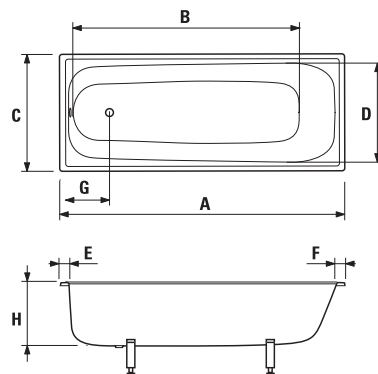

Obrázky a technické nákresy vaňových vypustí nájdete na str. 69 pri vaniach CUBITO.

	A	B	C	D	E	F	G	H	Objem
2.3402.0	1200	805	700	570	70	65	285	385	140
2.3403.0	1300	905	700	570	70	65	285	385	150
2.3404.0	1400	1005	700	570	70	65	285	385	160
2.3405.0	1500	1105	700	570	70	65	285	385	170
2.3406.0	1600	1205	700	570	70	65	285	385	180
2.3407.0	1700	1305	700	570	70	65	285	385	190

E, F = šírka okraja vane