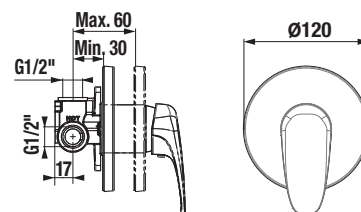

vaňová termostatická batéria so sprchovou sadou

NOVINKA

Číslo výrobku	Popis výrobku	Cena
3.231U.7.004.271.1	vaňová nástenná termostatická batéria so sprchovou sadou (ručná sprcha Ø 100 mm, 3 funkcie, držiak sprchy, sprchová hadica 1,7 m). K dispozícii od 3. štvrťroku 2015.	162,91 €
3.231U.7.004.400.1	vaňová nástenná termostatická batéria bez sprchovej sady. K dispozícii od júna 2015.	140,05 €

sprchová termostatická batéria so sprchovou sadou

NOVINKA

Číslo výrobku	Popis výrobku	Cena
3.331U.7.004.271.1	sprchová nástenná termostatická batéria so sprchovou sadou (ručná sprcha Ø 100 mm, 3 funkcie, držiak sprchy, sprchová hadica 1,7 m). K dispozícii od 3. štvrťroku 2015.	130,26 €
3.331U.7.004.400.1	sprchová nástenná termostatická batéria bez sprchovej sady. K dispozícii od júna 2015.	107,35 €