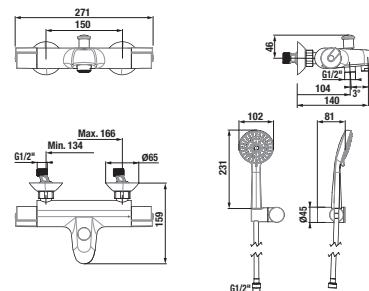

vaňová termostatická batéria so sprchovou sadou

NOVINKA

Číslo výrobku	Popis výrobku	Cena
3.231U.7.004.271.1	vaňová nástenná termostatická batéria so sprchovou sadou (ručná sprcha Ø 100 mm, 3 funkcie, držiak sprchy, sprchová hadica 1,7 m). K dispozícii od 3. štvrťroku 2015.	162,91 €
3.231U.7.004.400.1	vaňová nástenná termostatická batéria bez sprchovej sady. K dispozícii od júna 2015.	140,05 €

sprchová termostatická batéria so sprchovou sadou

NOVINKA

Číslo výrobku	Popis výrobku	Cena
3.331U.7.004.271.1	sprchová nástenná termostatická batéria so sprchovou sadou (ručná sprcha Ø 100 mm, 3 funkcie, držiak sprchy, sprchová hadica 1,7 m). K dispozícii od 3. štvrťroku 2015.	130,26 €
3.331U.7.004.400.1	sprchová nástenná termostatická batéria bez sprchovej sady. K dispozícii od júna 2015.	107,35 €