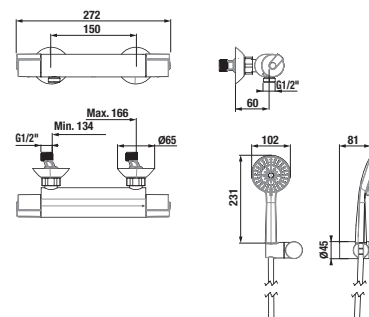

vaňová termostatická batéria so sprchovou sadou

NOVINKA

Číslo výrobku	Popis výrobku	Cena
3.231U.7.004.271.1	vaňová nástenná termostatická batéria so sprchovou sadou (ručná sprcha Ø 100 mm, 3 funkcie, držiak sprchy, sprchová hadica 1,7 m). K dispozícii od 3. štvrťroku 2015.	162,91 €
3.231U.7.004.400.1	vaňová nástenná termostatická batéria bez sprchovej sady. K dispozícii od júna 2015.	140,05 €

sprchová termostatická batéria so sprchovou sadou

NOVINKA

Číslo výrobku	Popis výrobku	Cena
3.331U.7.004.271.1	sprchová nástenná termostatická batéria so sprchovou sadou (ručná sprcha Ø 100 mm, 3 funkcie, držiak sprchy, sprchová hadica 1,7 m). K dispozícii od 3. štvrťroku 2015.	130,26 €
3.331U.7.004.400.1	sprchová nástenná termostatická batéria bez sprchovej sady. K dispozícii od júna 2015.	107,35 €