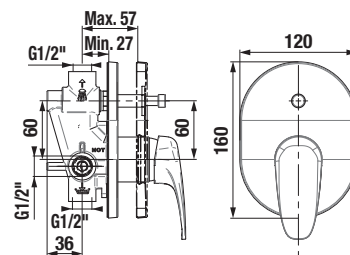

NOVINKA

Číslo výrobku	Popis výrobku	Cena
3.211U.6.004.000.1	vaňová podomietková batéria s prepínačom. K dispozícii od júna 2015.	71,45 €