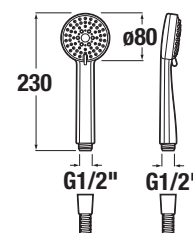

**SPECIAL line**

ručná sprcha

Číslo výrobku	Popis výrobku	Cena
3.611R.0.004.001.1	ručná sprcha, 1 funkcia, chróm	8,18 €

ručná sprcha

**NOVINKA**

Číslo výrobku	Popis výrobku	Cena
3.611R.2.004.331.1	ručná sprcha, Ø 80 mm, 3 funkcie. <b>K dispozícii od 3. štvrťroku 2015.</b>	9,47 €

ručná sprcha

3.611R.2.004.151.1

3.611R.2.004.351.1

**NOVINKA**

Číslo výrobku	Popis výrobku	Cena
3.611R.2.004.151.1	ručná sprcha, Ø 100 mm, 1 funkcia. <b>K dispozícii od 3. štvrťroku 2015.</b>	11,40 €
3.611R.2.004.351.1	ručná sprcha, Ø 100 mm, 3 funkcie. <b>K dispozícii od 3. štvrťroku 2015.</b>	14,69 €

sprchová hadica

Číslo výrobku	Popis výrobku	Cena
3.621R.0.004.270.1	sprchová hadica, 1,7 m, nerez	8,18 €

ostatné batérie

**Náhradné diely nájdete na strane 321.**