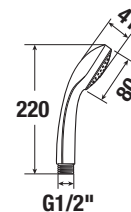

**SPECIAL line**

ručná sprcha

Číslo výrobku	Popis výrobku	Cena
3.611R.0.004.001.1	ručná sprcha, 1 funkcia, chróm	8,18 €

ručná sprcha

**NOVINKA**

Číslo výrobku	Popis výrobku	Cena
3.611R.2.004.331.1	ručná sprcha, Ø 80 mm, 3 funkcie. <b>K dispozícii od 3. štvrťroku 2015.</b>	9,47 €

ručná sprcha

3.611R.2.004.151.1

3.611R.2.004.351.1

**NOVINKA**

Číslo výrobku	Popis výrobku	Cena
3.611R.2.004.151.1	ručná sprcha, Ø 100 mm, 1 funkcia. <b>K dispozícii od 3. štvrťroku 2015.</b>	11,40 €
3.611R.2.004.351.1	ručná sprcha, Ø 100 mm, 3 funkcie. <b>K dispozícii od 3. štvrťroku 2015.</b>	14,69 €

sprchová hadica

Číslo výrobku	Popis výrobku	Cena
3.621R.0.004.270.1	sprchová hadica, 1,7 m, nerez	8,18 €

ostatné batérie

**Náhradné diely nájdete na strane 321.**