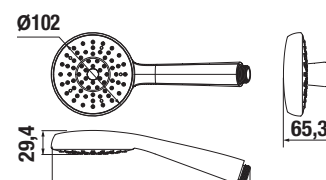

**SPECIAL line**

ručná sprcha

Číslo výrobku	Popis výrobku	Cena
3.611R.0.004.001.1	ručná sprcha, 1 funkcia, chróm	8,18 €

ručná sprcha

**NOVINKA**

Číslo výrobku	Popis výrobku	Cena
3.611R.2.004.331.1	ručná sprcha, Ø 80 mm, 3 funkcie. <b>K dispozícii od 3. štvrťroku 2015.</b>	9,47 €

ručná sprcha

3.611R.2.004.151.1

3.611R.2.004.351.1

**NOVINKA**

Číslo výrobku	Popis výrobku	Cena
3.611R.2.004.151.1	ručná sprcha, Ø 100 mm, 1 funkcia. <b>K dispozícii od 3. štvrťroku 2015.</b>	11,40 €
3.611R.2.004.351.1	ručná sprcha, Ø 100 mm, 3 funkcie. <b>K dispozícii od 3. štvrťroku 2015.</b>	14,69 €

sprchová hadica

Číslo výrobku	Popis výrobku	Cena
3.621R.0.004.270.1	sprchová hadica, 1,7 m, nerez	8,18 €

ostatné batérie

**Náhradné diely nájdete na strane 321.**