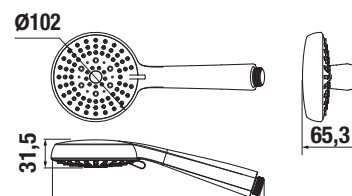

odporúčame sprchové sady Rio

NOVINKA

Číslo výrobku	Popis výrobku	Cena
3.651R.0.004.361.1	sprchová sada (ručná sprcha Ø 100mm, 3 funkcie, držiak ručnej sprchy, sprchová hadica 1,7 m, kovová). K dispozícii od 3. štvrtroku 2015.	29,06 €
3.651R.0.004.373.1	sprchová sada (ručná sprcha Ø 100mm, 3 funkcie, sprchová tyč, sprchová hadica 1,7 m kovová). K dispozícii od 3. štvrtroku 2015.	42,08 €

umývadlová výpusť

NOVINKA

Číslo výrobku	Popis výrobku	Cena
3.7018.9.004.103.1 SELECT line	umývadlová výpusť s rotačnou zátkou, antivandal, 5/4" - 75 mm	13,61 €

ilustračné foto

ilustračné foto