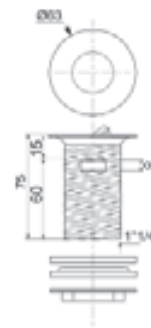

odporúčame sprchové sady Rio

NOVINKA

Číslo výrobku	Popis výrobku	Cena
3.651R.0.004.361.1	sprchová sada (ručná sprcha Ø 100mm, 3 funkcie, držiak ručnej sprchy, sprchová hadica 1,7 m, kovová). K dispozícii od 3. štvrtroku 2015.	29,06 €
3.651R.0.004.373.1	sprchová sada (ručná sprcha Ø 100mm, 3 funkcie, sprchová tyč, sprchová hadica 1,7 m kovová). K dispozícii od 3. štvrtroku 2015.	42,08 €

umývadlová výpusť

NOVINKA

Číslo výrobku	Popis výrobku	Cena
3.7018.9.004.103.1 SELECT line	umývadlová výpusť s rotačnou zátkou, antivandal, 5/4" - 75 mm	13,61 €

ilustračné foto

ilustračné foto