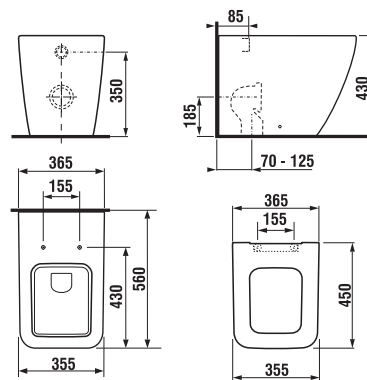

samostatne stojací klozet

Číslo výrobku	Popis výrobku	Cena biela
8.2342.4.xxx.000.1	samostatne stojací klozet	151,64 €
Objednat zvlášť:		
8.9342.1.300.063.1	duroplastová WC doska s poklopom, rýchchloupinacia, nerezové prichytky	40,70 €
8.9342.2.300.063.1	duroplastová WC doska s poklopom, rýchchloupinacia, nerezové prichytky, Slowclose	61,23 €
8.9461.4.000.000.1	Laufen vyrovnávacía hmota	6,47 €
8.9009.2.000.000.1	Laufen odpadové koleno Vario 70-220 mm	57,03 €
Náhradné diely:		
8.9175.3.000.000.1	upevňovacia súprava	3,45 €

JIKA•perla