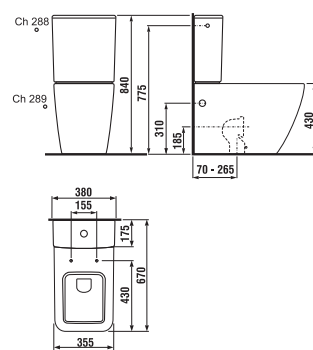

kombiklozet

Číslo výrobku	Popis výrobku	Napúšťanie	Cena biela
8.2442.6.xxx.000.1	WC kombinačná misa kapotovaná k stene, Vario odpad, hlboké splachovanie 4,5/3l (pre nádržku 8.2842.2)	x	175,86 €
8.2842.2.xxx.288.1	WC nádržka, bočný prívod vody, Dual Flush 4,5/3l, vrátane nádržky proti oroseniu	x	85,69 €
8.2442.6.xxx.231.1	WC kombinačná misa kapotovaná k stene, Vario odpad, hlboké splachovanie 4,5/3l (pre nádržku 8.2842.3)	x	175,86 €
8.2842.3.xxx.289.1	WC nádržka, spodný prívod vody, Dual Flush 4,5/3l, BEZ nádržky proti oroseniu	x	85,69 €
Objednat zvlášť:			
8.9342.1.300.063.1	duroplastové sedátko s poklopom, rychchloupinací, nerezové úchyty		40,70 €
8.9342.2.300.063.1	duroplastové sedátko s poklopom, rychchloupinací, nerezové úchyty, Slowclose		61,23 €
Náhradné diely:			
8.2842.2.xxx.000.1	WC nádržka, bočný prívod vody, vrátane nádržky proti oroseniu, bez splachovacieho mechanizmu		93,70 €
8.2842.3.xxx.000.1	WC nádržka, spodný prívod vody, bez splachovacieho mechanizmu		93,70 €
8.9262.5.000.000.1	krytka bočného otvoru pre prívod vody		1,69 €
8.9262.6.000.000.1	Dual Flush push button		5,95 €
8.9262.7.000.000.1	napúšťací ventil, plastová nápušť, bočný prívod vody		9,84 €
8.9262.4.000.000.1	napúšťací ventil, plastová nápušť, spodný prívod vody		15,49 €
8.9142.9.000.000.1	KOMPLET Dual Flush splachovací mechanizmus Geberit pre nádržku JIKA/Pure 8.2842.3.000.289.1, spodný prívod vody, plastová nápušť		22,82 €
8.9142.0.000.000.1	KOMPLET Dual Flush splachovací mechanizmus Geberit pre nádržku JIKA/Pure 8.2842.2.000.288.1, bočný prívod vody, plastová nápušť		22,82 €
8.9242.2.000.000.1	vypúšťací ventil pre nádržku JIKA/Pure 8.2842.3.000.289.1 a 8.2842.2.000.288.1		20,07 €
8.9742.0.000.000.1	vnútorná plastová nádržka proti oroseniu, bočné napúšťanie vody		14,59 €
8.2842.4.000.000.1	veko k nádržke		27,18 €