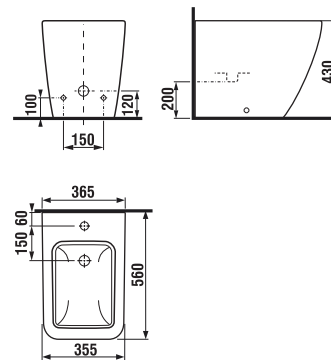

JIKA•perla