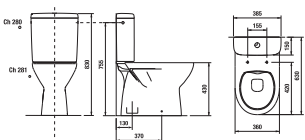

K dispozícii od 3. štvrťroka 2021.