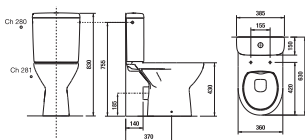

KOMBIKLOZETY, SAMOSTATNE STOJACE KLOZETY A BIDETY

SAMOSTATNE STOJACI BIDET DEEP BY JIKA

Číslo výrobku Popis výrobku

KOMBIKLOZET S VODOROVNÝM ODPADOM LYRA PLUS RIMLESS

Číslo výrobku Popis výrobku

H8273860002811 kombiklozet bez oplachového kruhu, hlboké splachovanie, 4,5/3l x x x 191,33 €

NOVINKA

KOMBIKLOZET SO ZVÝŠNÝM ODPADOM LYRA PLUS RIMLESS

Číslo výrobku Popis výrobku

H8273870002811 kombiklozet bez oplachového kruhu, hlboké splachovanie, 4,5/3l x x x 191,33 €

K dispozícii od 3. štvrťroka 2021.