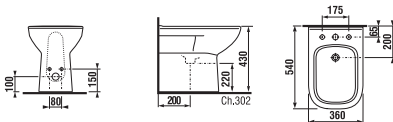

KOMBIKLOZET S VODOROVNÝM ODPADOM LYRA PLUS RIMLESS