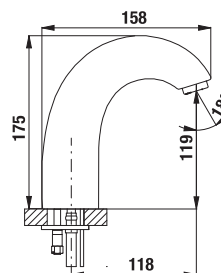

SENSOR
senzorové batérie
Sensor Inox a Sensor

6 l/min
prietok vody za minútu

Záruka 5 rokov na všetky batérie (povrch)