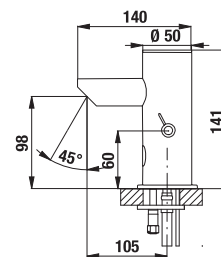

SPECIAL line

Výhody

- maximálna hygiena
- jednoduché a komfortné použitie pre verejné priestory, ale i domácnosti
- inteligentná elektronika s automatickým nastavením podľa okolitých podmienok Auto Sensor
- bezpečná voľba pre zdravotnícke zariadenia proti šíreniu veľmi nebezpečnej baktérie Legionella
- úspora vody a energie - prietok 6 l/min, Neoperl perlátory (Nemecko)
- bezpečnostná funkcia vypnutia vody po 5 minútach
- reaguje na prítomnosť rúk v snímanej zóne do vzdialenosti 30 cm od snímača okamžitým spustením vody
- k vypnutiu dôjde po vybratí rúk po uplynutí nastavenej doby (0,25 – 7,75 s)
- nastavenie meškania vypnutia vody a možnosť vypnutia snímača pomocou diaľkového ovládača (číslo výrobku 8.9407.8.000.000.1)
- dve možnosti napájania – zo siete 24V DC a batériové 6V (4x AA batérie 1,5V)
- dozeranie stavu batérie na variante s batériovým napájaním
- záruka 5 rokov

Senzorové batérie významne šetria spotrebu vody. Snímacia zóna s režimom vypnutia prívodu vody od 0,25 do necelých 8 sekúnd od vzdialenia rúk z dosahu senzoru tiež nenecháva zbytočne odtekať vaše peniaze.

senzorová stojančeková batéria SENSOR Inox

Číslo výrobku	Popis výrobku	Cena
3.141T.2.003.322.1	elektronická umývadlová batéria s reguláciou teploty, bez automatickej výpuste, prietok 6l/min, 2x rohový ventil s filtrom, pre napájací zdroj 24V DC (objednať zvlášť podľa počtu pripojených batérií), nerez	232,47 €
3.141T.2.003.321.1	elektronická umývadlová batéria s reguláciou teploty, bez automatickej výpuste, prietok 6l/min, 2x rohový ventil s filtrom, pre napájanie 4x 1,5V alkalické batérie, 2700, mAh, nerez	232,47 €

Objednať zvlášť: