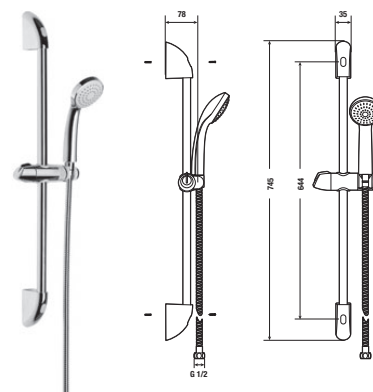

Objednať zvlášť:

3.6072.0.004.010.1	sprchová súprava (ručná sprcha, 1 funkcia, držiak, sprchová hadica 1,7 m), chróm	24,46 €
3.6072.0.004.011.1	sprchová súprava (ručná sprcha 3 funkcie, držiak, sprchová hadica 1,7 m), chróm	28,55 €

## sprchová batéria bez sprchovej súpravy

Číslo výrobku	Popis výrobku	Cena
3.3172.7.004.000.1	sprchová nástenná páková batéria bez sprchovej súpravy, rozstup 150 mm, chróm	33,34 €

Objednať zvlášť:

3.6072.0.004.010.1	sprchová súprava (ručná sprcha, 1 funkcia, držiak, sprchová hadica 1,7 m), chróm	24,46 €
3.6072.0.004.011.1	sprchová súprava (ručná sprcha 3 funkcie, držiak, sprchová hadica 1,7 m), chróm	28,55 €

## odporúčame sprchové sady Rio

Číslo výrobku	Popis výrobku	Cena
3.651R.0.004.100.1	sprchová sada (ručná sprcha 1 funkcia, sprchová nerezová hadica, držiak), chróm	13,65 €
3.651R.0.004.371.1	sprchová sada (ručná sprcha 1 funkcia, sprchová nerezová hadica, sprchovacia tyč 60 cm), chróm	27,30 €

**SPRCHOVÁ SADA**  
Sprchová súprava obsahuje ručnú sprchu, hadicu a držiak alebo sprchovú tyč.

Záruka 5 rokov na všetky batérie (povrch a kartuša).

Všetky vodovodné batérie sú testované na 70 000 cyklov.