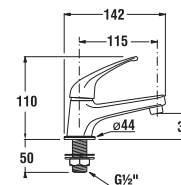

Záruka 5 rokov na všetky batérie (povrch a kartuša).

Záruka 2 roky na sprchové príslušenstvo.

Všetky vodovodné batérie sú testované na 70 000 cyklov.