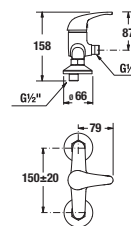

Objednať zvlášť:

3.6072.0.004.010.1	sprchová súprava (ručná sprcha, 1 funkcia, držiak, sprchová hadica 1,7 m), chróm	24,46 €
3.6072.0.004.011.1	sprchová súprava (ručná sprcha 3 funkcie, držiak, sprchová hadica 1,7 m), chróm	28,55 €

## sprchová batéria bez sprchovej súpravy

Číslo výrobku	Popis výrobku	Cena
3.3172.7.004.000.1	sprchová nástenná páková batéria bez sprchovej súpravy, rozstup 150 mm, chróm	33,34 €

Objednať zvlášť:

3.6072.0.004.010.1	sprchová súprava (ručná sprcha, 1 funkcia, držiak, sprchová hadica 1,7 m), chróm	24,46 €
3.6072.0.004.011.1	sprchová súprava (ručná sprcha 3 funkcie, držiak, sprchová hadica 1,7 m), chróm	28,55 €