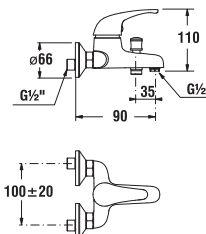

## vaňová batéria bez sprchovej súpravy

Číslo výrobku	Popis výrobku	Cena
3.2172.7.004.300.1	vaňová páková batéria bez sprchovej súpravy, rozstup 100 mm, chróm	36,72 €

Objednať zvlášť:

3.6072.0.004.010.1	sprchová súprava (ručná sprcha, 1 funkcia, držiak, sprchová hadica 1,7 m), chróm	24,46 €
3.6072.0.004.011.1	sprchová súprava (ručná sprcha 3 funkcie, držiak, sprchová hadica 1,7 m), chróm	28,55 €