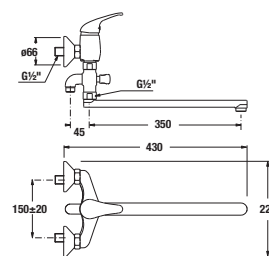

SPECIAL line

vaňová batéria bez sprchovej súpravy

Číslo výrobku	Popis výrobku	Cena
3.2172.7.004.300.1	vaňová páková batéria bez sprchovej súpravy, rozstup 100 mm, chróm	36,72 €

Objednať zvlášť:

3.6072.0.004.010.1	sprchová súprava (ručná sprcha, 1 funkcia, držiak, sprchová hadica 1,7 m), chróm	24,46 €
3.6072.0.004.011.1	sprchová súprava (ručná sprcha 3 funkcie, držiak, sprchová hadica 1,7 m), chróm	28,55 €

vaňová batéria bez sprchovej súpravy

Číslo výrobku	Popis výrobku	Cena
3.2172.7.004.210.1	vaňová nástenná páková batéria s otočným ramienkom 350 mm bez sprchovej súpravy, rozstup 150 mm, chróm	67,01 €

Objednať zvlášť:

3.6072.0.004.010.1	sprchová súprava (ručná sprcha, 1 funkcia, držiak, sprchová hadica 1,7 m), chróm	24,46 €
3.6072.0.004.011.1	sprchová súprava (ručná sprcha 3 funkcie, držiak, sprchová hadica 1,7 m), chróm	28,55 €

vaňová batéria bez sprchovej súpravy

Číslo výrobku	Popis výrobku	Cena
3.2172.7.004.200.1	vaňová nástenná páková batéria s otočným ramienkom 350 mm bez sprchovej súpravy, rozstup 100 mm, chróm	67,01 €

Objednať zvlášť:

3.6072.0.004.010.1	sprchová súprava (ručná sprcha, 1 funkcia, držiak, sprchová hadica 1,7 m), chróm	24,46 €
3.6072.0.004.011.1	sprchová súprava (ručná sprcha 3 funkcie, držiak, sprchová hadica 1,7 m), chróm	28,55 €

sprchová batéria bez sprchovej súpravy

Číslo výrobku	Popis výrobku	Cena
3.3172.7.004.000.1	sprchová nástenná páková batéria bez sprchovej súpravy, rozstup 150 mm, chróm	33,34 €

Objednať zvlášť:

3.6072.0.004.010.1	sprchová súprava (ručná sprcha, 1 funkcia, držiak, sprchová hadica 1,7 m), chróm	24,46 €
3.6072.0.004.011.1	sprchová súprava (ručná sprcha 3 funkcie, držiak, sprchová hadica 1,7 m), chróm	28,55 €

odporúčame sprchové sady Rio