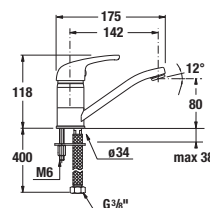

SPECIAL line

sprchová batéria bez sprchovej súpravy

Číslo výrobku	Popis výrobku	Cena
3.3172.7.004.300.1	sprchová páková batéria bez sprchovej súpravy, rozstup 100 mm, chróm	33,34 €

Objednať zvlášť:

3.6072.0.004.010.1	sprchová nástenná súprava (ručná sprcha, 1 funkcia, držiak, sprchová hadica 1,7 m), chróm	24,46 €
3.6072.0.004.011.1	sprchová súprava (ručná sprcha 3 funkcie, držiak, sprchová hadica 1,7 m), chróm	28,55 €

drežová batéria

Číslo výrobku	Popis výrobku	Cena
3.5172.1.004.230.1	drežová stojančeková páková batéria s otočným výtokovým ramienkom, chróm	33,34 €

drežová batéria

Číslo výrobku	Popis výrobku	Cena
3.1172.1.004.010.1	drežová stojančeková páková batéria s krátkym otočným výtokovým ramienkom, chróm	29,97 €

drežová batéria

Číslo výrobku	Popis výrobku	Cena
3.5172.1.004.200.1	drežová stojančeková páková batéria s otočným výtokovým ramienkom, chróm	33,34 €

umývadlová batéria DINO len na studenú vodu

Číslo výrobku	Popis výrobku	Cena
3.1572.0.004.000.1	umývadlová stojančeková páková batéria len na studenú vodu, chróm	19,88 €
3.1572.1.004.000.1	umývadlová stojančeková kohútiková batéria len na studenú vodu, chróm	19,88 €

Záruka 5 rokov na všetky batérie (povrch a kartuša).

Záruka 2 roky na sprchové príslušenstvo.

Všetky vodovodné batérie sú testované na 70 000 cyklov.