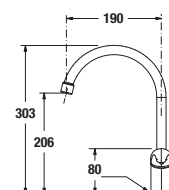

SPECIAL line

sprchová batéria bez sprchovej súpravy

Číslo výrobku	Popis výrobku	Cena
3.3172.7.004.300.1	sprchová páková batéria bez sprchovej súpravy, rozstup 100 mm, chróm	33,34 €

Objednať zvlášť:

3.6072.0.004.010.1	sprchová nástenná súprava (ručná sprcha, 1 funkcia, držiak, sprchová hadica 1,7 m), chróm	24,46 €
3.6072.0.004.011.1	sprchová súprava (ručná sprcha 3 funkcie, držiak, sprchová hadica 1,7 m), chróm	28,55 €

drežová batéria

Číslo výrobku	Popis výrobku	Cena
3.5172.1.004.230.1	drežová stojančeková páková batéria s otočným výtokovým ramienkom, chróm	33,34 €

drežová batéria

Číslo výrobku	Popis výrobku	Cena
3.1172.1.004.010.1	drežová stojančeková páková batéria s krátkym otočným výtokovým ramienkom, chróm	29,97 €

drežová batéria

Číslo výrobku	Popis výrobku	Cena
3.5172.1.004.200.1	drežová stojančeková páková batéria s otočným výtokovým ramienkom, chróm	33,34 €

umývadlová batéria DINO len na studenú vodu

Číslo výrobku	Popis výrobku	Cena
3.1572.0.004.000.1	umývadlová stojančeková páková batéria len na studenú vodu, chróm	19,88 €
3.1572.1.004.000.1	umývadlová stojančeková kohútiková batéria len na studenú vodu, chróm	19,88 €

Záruka 5 rokov na všetky batérie (povrch a kartuša).

Záruka 2 roky na sprchové príslušenstvo.

Všetky vodovodné batérie sú testované na 70 000 cyklov.