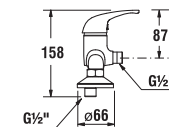

SPECIAL line

sprchová batéria bez sprchovej súpravy

Číslo výrobku	Popis výrobku	Cena
3.3172.7.004.300.1	sprchová páková batéria bez sprchovej súpravy, rozstup 100 mm, chróm	33,34 €

Objednať zvlášť:

3.6072.0.004.010.1	sprchová nástenná súprava (ručná sprcha, 1 funkcia, držiak, sprchová hadica 1,7 m), chróm	24,46 €
3.6072.0.004.011.1	sprchová súprava (ručná sprcha 3 funkcie, držiak, sprchová hadica 1,7 m), chróm	28,55 €

drežová batéria

Číslo výrobku	Popis výrobku	Cena
3.5172.1.004.230.1	drežová stojančeková páková batéria s otočným výtokovým ramienkom, chróm	33,34 €

drežová batéria

Číslo výrobku	Popis výrobku	Cena
3.1172.1.004.010.1	drežová stojančeková páková batéria s krátkym otočným výtokovým ramienkom, chróm	29,97 €

drežová batéria

Číslo výrobku	Popis výrobku	Cena
3.5172.1.004.200.1	drežová stojančeková páková batéria s otočným výtokovým ramienkom, chróm	33,34 €

umývadlová batéria DINO len na studenú vodu

Číslo výrobku	Popis výrobku	Cena
3.1572.0.004.000.1	umývadlová stojančeková páková batéria len na studenú vodu, chróm	19,88 €
3.1572.1.004.000.1	umývadlová stojančeková kohútiková batéria len na studenú vodu, chróm	19,88 €

Záruka 5 rokov na všetky batérie (povrch a kartuša).

Záruka 2 roky na sprchové príslušenstvo.

Všetky vodovodné batérie sú testované na 70 000 cyklov.