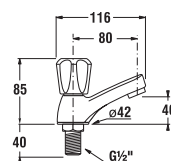

Záruka 5 rokov na všetky batérie (povrch a kartuša).

Záruka 2 roky na sprchové príslušenstvo.

Všetky vodovodné batérie sú testované na 70 000 cyklov.