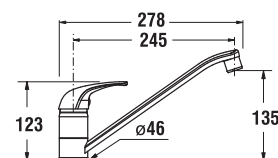

SPECIAL line

sprchová batéria bez sprchovej súpravy

Číslo výrobku	Popis výrobku	Cena
3.3172.7.004.300.1	sprchová páková batéria bez sprchovej súpravy, rozstup 100 mm, chróm	33,34 €

Objednať zvlášť:

3.6072.0.004.010.1	sprchová nástenná súprava (ručná sprcha, 1 funkcia, držiak, sprchová hadica 1,7 m), chróm	24,46 €
3.6072.0.004.011.1	sprchová súprava (ručná sprcha 3 funkcie, držiak, sprchová hadica 1,7 m), chróm	28,55 €

drežová batéria

Číslo výrobku	Popis výrobku	Cena
3.5172.1.004.230.1	drežová stojančeková páková batéria s otočným výtokovým ramienkom, chróm	33,34 €

drežová batéria

Číslo výrobku	Popis výrobku	Cena
3.1172.1.004.010.1	drežová stojančeková páková batéria s krátkym otočným výtokovým ramienkom, chróm	29,97 €

drežová batéria

Číslo výrobku	Popis výrobku	Cena
3.5172.1.004.200.1	drežová stojančeková páková batéria s otočným výtokovým ramienkom, chróm	33,34 €

umývadlová batéria DINO len na studenú vodu

Číslo výrobku	Popis výrobku	Cena
3.1572.0.004.000.1	umývadlová stojančeková páková batéria len na studenú vodu, chróm	19,88 €
3.1572.1.004.000.1	umývadlová stojančeková kohútiková batéria len na studenú vodu, chróm	19,88 €

Záruka 5 rokov na všetky batérie (povrch a kartuša).

Záruka 2 roky na sprchové príslušenstvo.

Všetky vodovodné batérie sú testované na 70 000 cyklov.