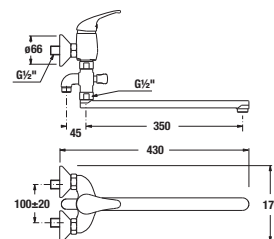

SPECIAL line

vaňová batéria bez sprchovej súpravy

Číslo výrobku	Popis výrobku	Cena
3.2172.7.004.300.1	vaňová páková batéria bez sprchovej súpravy, rozstup 100 mm, chróm	36,72 €

Objednať zvlášť:

3.6072.0.004.010.1	sprchová súprava (ručná sprcha, 1 funkcia, držiak, sprchová hadica 1,7 m), chróm	24,46 €
3.6072.0.004.011.1	sprchová súprava (ručná sprcha 3 funkcie, držiak, sprchová hadica 1,7 m), chróm	28,55 €

vaňová batéria bez sprchovej súpravy

Číslo výrobku	Popis výrobku	Cena
3.2172.7.004.210.1	vaňová nástenná páková batéria s otočným ramienkom 350 mm bez sprchovej súpravy, rozstup 150 mm, chróm	67,01 €

Objednať zvlášť:

3.6072.0.004.010.1	sprchová súprava (ručná sprcha, 1 funkcia, držiak, sprchová hadica 1,7 m), chróm	24,46 €
3.6072.0.004.011.1	sprchová súprava (ručná sprcha 3 funkcie, držiak, sprchová hadica 1,7 m), chróm	28,55 €

vaňová batéria bez sprchovej súpravy

Číslo výrobku	Popis výrobku	Cena
3.2172.7.004.200.1	vaňová nástenná páková batéria s otočným ramienkom 350 mm bez sprchovej súpravy, rozstup 100 mm, chróm	67,01 €

Objednať zvlášť:

3.6072.0.004.010.1	sprchová súprava (ručná sprcha, 1 funkcia, držiak, sprchová hadica 1,7 m), chróm	24,46 €
3.6072.0.004.011.1	sprchová súprava (ručná sprcha 3 funkcie, držiak, sprchová hadica 1,7 m), chróm	28,55 €

sprchová batéria bez sprchovej súpravy

Číslo výrobku	Popis výrobku	Cena
3.3172.7.004.000.1	sprchová nástenná páková batéria bez sprchovej súpravy, rozstup 150 mm, chróm	33,34 €

Objednať zvlášť:

3.6072.0.004.010.1	sprchová súprava (ručná sprcha, 1 funkcia, držiak, sprchová hadica 1,7 m), chróm	24,46 €
3.6072.0.004.011.1	sprchová súprava (ručná sprcha 3 funkcie, držiak, sprchová hadica 1,7 m), chróm	28,55 €

odporúčame sprchové sady Rio