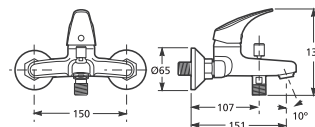

SPECIAL line

vaňová páková batéria

Číslo výrobku	Popis výrobku	Cena
3.211N.7.004.400.1	vaňová páková batéria bez sprchovej súpravy, rozstup 150 mm, chróm	23,55 €

sprchová páková batéria

Číslo výrobku	Popis výrobku	Cena
3.311N.7.004.400.1	sprchová páková batéria bez sprchovej súpravy, rozstup 150 mm, chróm	20,18 €

drezová stojančeková batéria

Číslo výrobku	Popis výrobku	Cena
3.511N.1.004.220.1	drezová stojančeková batéria s otočným ramienkom 143 mm, chróm	20,18 €

drezová stojančeková batéria

Číslo výrobku	Popis výrobku	Cena
3.511N.1.004.230.1	drezová stojančeková batéria s otočným ramienkom, 210 mm, chróm	20,18 €

SPRCHOVÁ SADA
Sprchový set obsahuje ručnú sprchu, hadicu a držiak alebo sprchovú tyč.

Všetky vodovodné batérie sú testované na 70 000 cyklov.

Záruka 5 rokov na všetky batérie (povrch a kartuša).