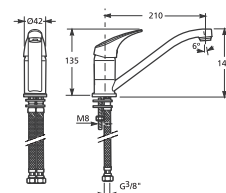

drezová stojančeková batéria

Číslo výrobku	Popis výrobku	Cena
3.511N.1.004.220.1	drezová stojančeková batéria s otočným ramienkom 143 mm, chróm	20,18 €

drezová stojančeková batéria

Číslo výrobku	Popis výrobku	Cena
3.511N.1.004.230.1	drezová stojančeková batéria s otočným ramienkom, 210 mm, chróm	20,18 €

odporúčame sprchové sady Rio

Číslo výrobku	Popis výrobku	Cena
3.651R.0.004.100.1	sprchová sada (ručná sprcha 1 funkcia, sprchová nerezová hadica, držiak), chróm	13,65 €
3.651R.0.004.371.1	sprchová sada (ručná sprcha 1 funkcia, sprchová nerezová hadica, sprchová tyč), chróm	27,30 €

SPRCHOVÁ SADA
Sprchový set obsahuje ručnú sprchu, hadicu a držiak alebo sprchovú tyč.

Všetky vodovodné batérie sú testované na 70 000 cyklov.

Záruka 5 rokov na všetky batérie (povrch a kartuša).