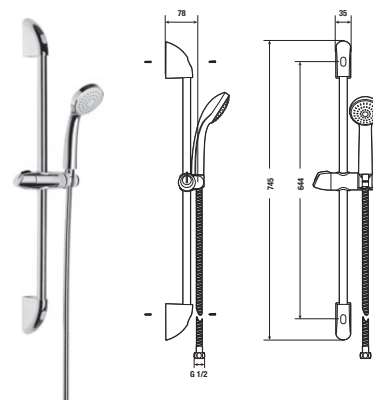

odporúčame sprchové sady Rio

Číslo výrobku	Popis výrobku	Cena
3.651R.0.004.100.1	sprchová sada (ručná sprcha 1 funkcia, sprchová nerezová hadica, držiak), chróm	13,65 €
3.651R.0.004.371.1	sprchová sada (ručná sprcha 1 funkcia, sprchová nerezová hadica, sprchová tyč), chróm	27,30 €

SPRCHOVÁ SADA
Sprchový set obsahuje ručnú sprchu, hadicu a držiak alebo sprchovú tyč.

Všetky vodovodné batérie sú testované na 70 000 cyklov.

Záruka 5 rokov na všetky batérie (povrch a kartuša).