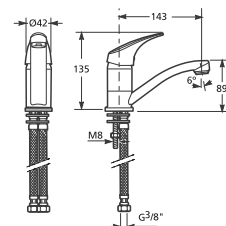

SPECIAL line

vaňová páková batéria

Číslo výrobku	Popis výrobku	Cena
3.211N.7.004.400.1	vaňová páková batéria bez sprchovej súpravy, rozstup 150 mm, chróm	23,55 €

sprchová páková batéria

Číslo výrobku	Popis výrobku	Cena
3.311N.7.004.400.1	sprchová páková batéria bez sprchovej súpravy, rozstup 150 mm, chróm	20,18 €

drezová stojančeková batéria

Číslo výrobku	Popis výrobku	Cena
3.511N.1.004.220.1	drezová stojančeková batéria s otočným ramienkom 143 mm, chróm	20,18 €

drezová stojančeková batéria

Číslo výrobku	Popis výrobku	Cena
3.511N.1.004.230.1	drezová stojančeková batéria s otočným ramienkom, 210 mm, chróm	20,18 €

odporúčame sprchové sady Rio

Číslo výrobku	Popis výrobku	Cena
3.651R.0.004.100.1	sprchová sada (ručná sprcha 1 funkcia, sprchová nerezová hadica, držiak), chróm	13,65 €
3.651R.0.004.371.1	sprchová sada (ručná sprcha 1 funkcia, sprchová nerezová hadica, sprchová tyč), chróm	27,30 €

SPRCHOVÁ SADA
Sprchový set obsahuje ručnú sprchu, hadicu a držiak alebo sprchovú tyč.

Všetky vodovodné batérie sú testované na 70 000 cyklov.

Záruka 5 rokov na všetky batérie (povrch a kartuša).