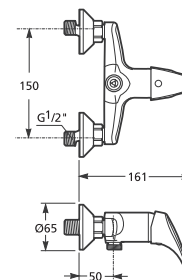

SPECIAL line

vaňová páková batéria

Číslo výrobku	Popis výrobku	Cena
3.211N.7.004.400.1	vaňová páková batéria bez sprchovej súpravy, rozstup 150 mm, chróm	23,55 €

sprchová páková batéria

Číslo výrobku	Popis výrobku	Cena
3.311N.7.004.400.1	sprchová páková batéria bez sprchovej súpravy, rozstup 150 mm, chróm	20,18 €

drezová stojančeková batéria

Číslo výrobku	Popis výrobku	Cena
3.511N.1.004.220.1	drezová stojančeková batéria s otočným ramienkom 143 mm, chróm	20,18 €

drezová stojančeková batéria

Číslo výrobku	Popis výrobku	Cena
3.511N.1.004.230.1	drezová stojančeková batéria s otočným ramienkom, 210 mm, chróm	20,18 €

SPRCHOVÁ SADA
Sprchový set obsahuje ručnú sprchu, hadicu a držiak alebo sprchovú tyč.

Všetky vodovodné batérie sú testované na 70 000 cyklov.

Záruka 5 rokov na všetky batérie (povrch a kartuša).