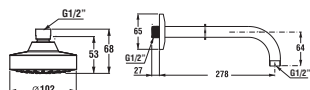

horné sprchy

Číslo výrobku	Popis výrobku	Cena
3.6771.0.004.021.1	Mio hlavová sprcha 5 funkcií: normálna, masážna, masážna + normálna, perlivá, perlivá + normálna, $\varnothing$ 100 mm, nastaviteľná o 30°, chróm	23,33 €

3.6627.0.004.020.1	sprchové rameno, chróm (objednat zvlášť)	16,83 €

1 funkcia

Číslo výrobku	Popis výrobku	Cena
3.6771.0.004.020.1	Mio hlavová sprcha 1 funkcia, $\varnothing$ 100 mm, nastaviteľná o 30°, chróm	19,34 €

3.6627.0.004.020.1	sprchové rameno, chróm (objednat zvlášť)	16,83 €

Číslo výrobku	Popis výrobku	Cena
3.6771.0.004.042.1	Mio hlavová sprcha, 1 funkcia, nastaviteľná o 30°, sprchovacia časť chróm	37,25 €

3.6627.0.004.020.1	sprchové rameno, chróm (objednat zvlášť)	16,83 €

Číslo výrobku	Popis výrobku	Cena
3.6771.0.004.041.1	Mio hlavová sprcha, 1 funkcia, nastaviteľná o 30°, sprchovacia časť plast	26,06 €

3.6627.0.004.020.1	sprchové rameno, chróm (objednat zvlášť)	16,83 €

Číslo výrobku	Popis výrobku	Cena
3.6771.0.004.031.1	Mio hlavová sprcha 5 funkcií: normálna, masážna, masážna + normálna, perlivá, perlivá + normálna, nastaviteľná o 30°, chróm	31,35 €

Číslo výrobku	Popis výrobku	Cena
3.6771.0.004.030.1	Mio hlavová sprcha 1 funkcia, nastaviteľná o 30°, chróm	28,93 €