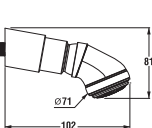

horné sprchy

Číslo výrobku	Popis výrobku	Cena
3.6771.0.004.021.1	Mio hlavová sprcha 5 funkcií: normálna, masážna, masážna + normálna, perlivá, perlivá + normálna, $\varnothing$ 100 mm, nastaviteľná o 30°, chróm	23,33 €

3.6627.0.004.020.1	sprchové rameno, chróm (objednat zvlášť)	16,83 €

Číslo výrobku	Popis výrobku	Cena
3.6771.0.004.020.1	Mio hlavová sprcha 1 funkcia, $\varnothing$ 100 mm, nastaviteľná o 30°, chróm	19,34 €

3.6627.0.004.020.1	sprchové rameno, chróm (objednat zvlášť)	16,83 €

Číslo výrobku	Popis výrobku	Cena
3.6771.0.004.042.1	Mio hlavová sprcha, 1 funkcia, nastaviteľná o 30°, sprchovacia časť chróm	37,25 €

3.6627.0.004.020.1	sprchové rameno, chróm (objednat zvlášť)	16,83 €

Číslo výrobku	Popis výrobku	Cena
3.6771.0.004.041.1	Mio hlavová sprcha, 1 funkcia, nastaviteľná o 30°, sprchovacia časť plast	26,06 €

3.6627.0.004.020.1	sprchové rameno, chróm (objednat zvlášť)	16,83 €

5 funkcií

Číslo výrobku	Popis výrobku	Cena
3.6771.0.004.031.1	Mio hlavová sprcha 5 funkcií: normálna, masážna, masážna + normálna, perlivá, perlivá + normálna, nastaviteľná o 30°, chróm	31,35 €

Číslo výrobku	Popis výrobku	Cena
3.6771.0.004.030.1	Mio hlavová sprcha 1 funkcia, nastaviteľná o 30°, chróm	28,93 €