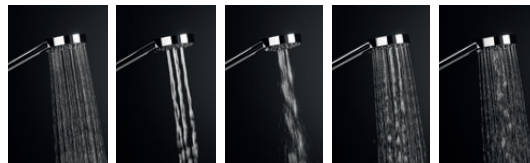

3.6627.0.004.020.1	sprchové rameno, chróm (objednat zvlášť)	16,83 €
--------------------	--	---------

1 funkcia

Číslo výrobku	Popis výrobku	Cena
3.6771.0.004.020.1	Mio hlavová sprcha 1 funkcia, \varnothing 100 mm, nastaviteľná o 30°, chróm	19,34 €

3.6627.0.004.020.1	sprchové rameno, chróm (objednat zvlášť)	16,83 €
--------------------	--	---------

Číslo výrobku	Popis výrobku	Cena
3.6771.0.004.042.1	Mio hlavová sprcha, 1 funkcia, nastaviteľná o 30°, sprchovacia časť chróm	37,25 €

3.6627.0.004.020.1	sprchové rameno, chróm (objednat zvlášť)	16,83 €
--------------------	--	---------

Číslo výrobku	Popis výrobku	Cena
3.6771.0.004.041.1	Mio hlavová sprcha, 1 funkcia, nastaviteľná o 30°, sprchovacia časť plast	26,06 €