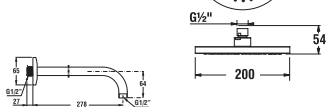

Číslo výrobku	Popis výrobku	Cena
3.6771.0.004.042.1	Mio hlavová sprcha, 1 funkcia, nastaviteľná o 30°, sprchovacia časť chróm	37,25 €

3.6627.0.004.020.1	sprchové rameno, chróm (objednat zvlášť)	16,83 €

Číslo výrobku	Popis výrobku	Cena
3.6771.0.004.041.1	Mio hlavová sprcha, 1 funkcia, nastaviteľná o 30°, sprchovacia časť plast	26,06 €

3.6627.0.004.020.1	sprchové rameno, chróm (objednat zvlášť)	16,83 €