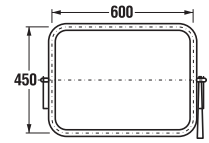

zrkadlo

Číslo výrobku	Popis výrobku	Cena
3.8971.7.003.000.1	zrkadlo, s páčkou, nastaviteľné, nerez	159,87 €
3.8971.9.003.000.1	zrkadlo, bez páčky, nastaviteľné, nerez	140,46 €

sprchová sedačka

Číslo výrobku	Popis výrobku	Cena
3.8971.8.003.000.1	sprchová sedačka, závesná, sklopná, nerez (nosnosť max. 120 kg)	182,81 €

Náhradné diely:	Cena
3.9891.2.000.000.1 plastové sedadlo	33,68 €

sklopná zostava

Číslo výrobku	Popis výrobku	Cena
3.8971.0.000.000.1	sklopná zostava pre závesný klozet, nerez	344,63 €

Náhradné diely:	Cena
3.9891.1.000.000.1 plastový úchyt	0,53 €

držadlo vaňové

Číslo výrobku	Popis výrobku	Cena
3.8971.3.003.000.1	držadlo vaňové 305/420 mm, pevné, ľavé, nerez	79,44 €
3.8972.3.003.000.1	držadlo vaňové 305/420 mm, pevné, pravé (na obrázku), nerez	79,44 €

WC system HANDICAP

Číslo výrobku	Popis výrobku	Cena
8.9364.2.000.000.1	WC SYSTEM Handicap pre upevnenie toaletných madiel, určené na montáž na rámy Modul	87,66 €

Objednať zvlášť:	Cena
8.9349.8.000.000.1 stabilizačný set, výstuha pre montáž predĺženého závesného klozetu pre zväčšenie stability, POUŽITELNÉ LEN S Jíka modulom ZKR	5,58 €

Pravoľavý variant použiteľný pre podmietkové moduly pre závesné wc, bidety a umývadlá.

Prí inštalácii WC system Handicap je nutné modul priskrutkovať z jednej strany k nosnému rámu podmietkového modulu (pre WC, umývadlo alebo bidet) a z druhej do kovovej konštrukcie sadrokartónu.