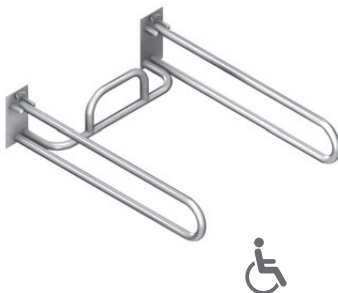

zrkadlo

Číslo výrobku	Popis výrobku	Cena
3.8971.7.003.000.1	zrkadlo, s páčkou, nastaviteľné, nerez	159,87 €
3.8971.9.003.000.1	zrkadlo, bez páčky, nastaviteľné, nerez	140,46 €

sprchová sedačka

Číslo výrobku	Popis výrobku	Cena
3.8971.8.003.000.1	sprchová sedačka, závesná, sklopná, nerez (nosnosť max. 120 kg)	182,81 €

Náhradné diely:	Cena
3.9891.2.000.000.1 plastové sedadlo	33,68 €

sklopná zostava

Číslo výrobku	Popis výrobku	Cena
3.8971.0.000.000.1	sklopná zostava pre závesný klozet, nerez	344,63 €

Náhradné diely:	Cena
3.9891.1.000.000.1 plastový úchyt	0,53 €

WC system HANDICAP

Číslo výrobku	Popis výrobku	Cena
8.9364.2.000.000.1	WC SYSTEM Handicap pre upevnenie toaletných madiel, určené na montáž na rámy Modul	87,66 €

Objednať zvlášť:	Cena
8.9349.8.000.000.1 stabilizačný set, výstuha pre montáž predĺženého závesného klozetu pre zväčšenie stability, POUŽITELNÉ LEN S Jíka modulom ZKR	5,58 €

Pravoľavý variant použiteľný pre podmietkové moduly pre závesné wc, bidety a umývadlá.

Prí inštalácii WC system Handicap je nutné modul priskrutkovať z jednej strany k nosnému rámu podmietkového modulu (pre WC, umývadlo alebo bidet) a z druhej do kovovej konštrukcie sadrokartónu.