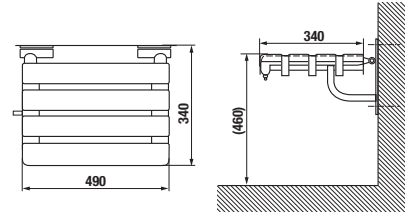

Náhradné diely:	Cena
3.9891.2.000.000.1 plastové sedadlo	33,68 €

sklopná zostava

Číslo výrobku	Popis výrobku	Cena
3.8971.0.000.000.1	sklopná zostava pre závesný klozet, nerez	344,63 €

Náhradné diely:	Cena
3.9891.1.000.000.1 plastový úchyt	0,53 €