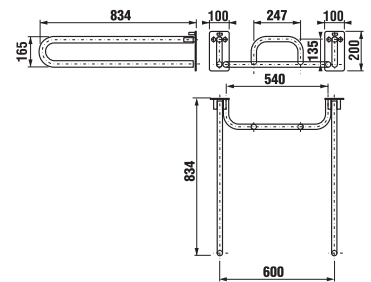

Náhradné diely:	Cena
3.9891.2.000.000.1 plastové sedadlo	33,68 €

sklopná zostava

Číslo výrobku	Popis výrobku	Cena
3.8971.0.000.000.1	sklopná zostava pre závesný klozet, nerez	344,63 €

Náhradné diely:	Cena
3.9891.1.000.000.1 plastový úchyt	0,53 €

držadlo vaňové

Číslo výrobku	Popis výrobku	Cena
3.8971.3.003.000.1	držadlo vaňové 305/420 mm, pevné, ľavé, nerez	79,44 €
3.8972.3.003.000.1	držadlo vaňové 305/420 mm, pevné, pravé (na obrázku), nerez	79,44 €