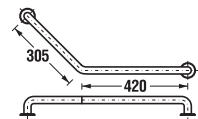

zrkadlo

Číslo výrobku	Popis výrobku	Cena
3.8971.7.003.000.1	zrkadlo, s páčkou, nastaviteľné, nerez	159,87 €
3.8971.9.003.000.1	zrkadlo, bez páčky, nastaviteľné, nerez	140,46 €

sprchová sedačka

Číslo výrobku	Popis výrobku	Cena
3.8971.8.003.000.1	sprchová sedačka, závesná, sklopná, nerez (nosnosť max. 120 kg)	182,81 €

Náhradné diely:	Cena
3.9891.2.000.000.1 plastové sedadlo	33,68 €

sklopná zostava

Číslo výrobku	Popis výrobku	Cena
3.8971.0.000.000.1	sklopná zostava pre závesný klozet, nerez	344,63 €

Náhradné diely:	Cena
3.9891.1.000.000.1 plastový úchyt	0,53 €

držadlo vaňové

Číslo výrobku	Popis výrobku	Cena
3.8971.3.003.000.1	držadlo vaňové 305/420 mm, pevné, ľavé, nerez	79,44 €
3.8972.3.003.000.1	držadlo vaňové 305/420 mm, pevné, pravé (na obrázku), nerez	79,44 €

WC system HANDICAP

Číslo výrobku	Popis výrobku	Cena
8.9364.2.000.000.1	WC SYSTEM Handicap pre upevnenie toaletných madiel, určené na montáž na rámy Modul	87,66 €

Objednať zvlášť:	Cena
8.9349.8.000.000.1 stabilizačný set, výstuha pre montáž predĺženého závesného klozetu pre zväčšenie stability, POUŽITELNÉ LEN S Jíka modulom ZKR	5,58 €

Pravoľavý variant použiteľný pre podmietkové moduly pre závesné wc, bidety a umývadlá.

Prí inštalácii WC system Handicap je nutné modul priskrutkovať z jednej strany k nosnému rámu podmietkového modulu (pre WC, umývadlo alebo bidet) a z druhej do kovovej konštrukcie sadrokartónu.