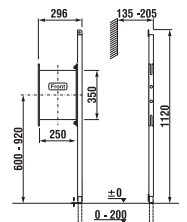

Prí inštalácii WC system Handicap je nutné modul priskrutkovať z jednej strany k nosnému rámu podmietkového modulu (pre WC, umývadlo alebo bidet) a z druhej do kovovej konštrukcie sadrokartónu.