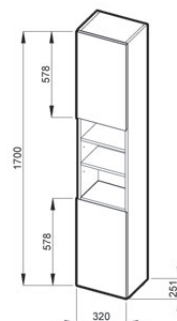

## skrinka pod umývadlo 80 cm

Číslo výrobku	Popis výrobku	Farba zásuvok a dverí		Farba korpusu		
						
		biely lak	biela	čerešňa	tmavý dub	
4.5315.2.038.300.1	skrinka s 3 dvierkami a 2 zásuvkami, pod umývadlo 80 cm	x				211,74 €
4.5315.2.038.313.1	skrinka s 3 dvierkami a 2 zásuvkami, pod umývadlo 80 cm	x				211,74 €
4.5315.2.038.326.1	skrinka s 3 dvierkami a 2 zásuvkami, pod umývadlo 80 cm	x				211,74 €

## vysoká skrinka

Číslo výrobku	Popis výrobku	Farba dveriek		Farba korpusu		
						
		biely lak	biela	čerešňa	tmavý dub	
4.5316.1.038.300.1	vysoká skrinka, 6 poličiek, 2 ľavé dvierka	x				155,04 €
4.5316.1.038.313.1	vysoká skrinka, 6 poličiek, 2 ľavé dvierka	x				155,04 €
4.5316.1.038.326.1	vysoká skrinka, 6 poličiek, 2 ľavé dvierka	x				155,04 €
4.5316.2.038.300.1	vysoká skrinka, 6 poličiek, 2 pravé dvierka	x				155,04 €
4.5316.2.038.313.1	vysoká skrinka, 6 poličiek, 2 pravé dvierka	x				155,04 €
4.5316.2.038.326.1	vysoká skrinka, 6 poličiek, 2 pravé dvierka	x				155,04 €

## zrkadlo na doske 75x40, 50, 60 a 70 cm

Číslo výrobku	Popis výrobku	Farba dosky		
				
		biela	čerešňa	tmavý dub
4.5318.1.038.304.1	zrkadlo na doske 75 × 40 cm			45,35 €
4.5318.1.038.316.1	zrkadlo na doske 75 × 40 cm			45,35 €
4.5318.1.038.318.1	zrkadlo na doske 75 × 40 cm			45,35 €
4.5319.1.038.304.1	zrkadlo na doske 75 × 50 cm			50,62 €
4.5319.1.038.316.1	zrkadlo na doske 75 × 50 cm			50,62 €
4.5319.1.038.318.1	zrkadlo na doske 75 × 50 cm			50,62 €
4.5320.1.038.304.1	zrkadlo na doske 75 × 60 cm			56,15 €
4.5320.1.038.316.1	zrkadlo na doske 75 × 60 cm			56,15 €
4.5320.1.038.318.1	zrkadlo na doske 75 × 60 cm			56,15 €
4.5321.1.038.304.1	zrkadlo na doske 75 × 70 cm			61,72 €
4.5321.1.038.316.1	zrkadlo na doske 75 × 70 cm			61,72 €
4.5321.1.038.318.1	zrkadlo na doske 75 × 70 cm			61,72 €