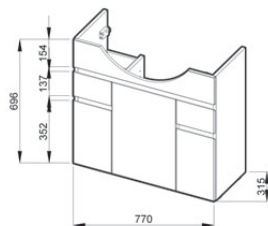

## skrinka pod umývadlo 80 cm

Číslo výrobku	Popis výrobku	Farba zásuvok a dverí		Farba korpusu		
						
		biely lak	biela	čerešňa	tmavý dub	
4.5315.2.038.300.1	skrinka s 3 dvierkami a 2 zásuvkami, pod umývadlo 80 cm	x				211,74 €
4.5315.2.038.313.1	skrinka s 3 dvierkami a 2 zásuvkami, pod umývadlo 80 cm	x				211,74 €
4.5315.2.038.326.1	skrinka s 3 dvierkami a 2 zásuvkami, pod umývadlo 80 cm	x				211,74 €

## vysoká skrinka

Číslo výrobku	Popis výrobku	Farba dveriek		Farba korpusu		
						
		biely lak	biela	čerešňa	tmavý dub	
4.5316.1.038.300.1	vysoká skrinka, 6 poličiek, 2 ľavé dvierka	x				155,04 €
4.5316.1.038.313.1	vysoká skrinka, 6 poličiek, 2 ľavé dvierka	x				155,04 €
4.5316.1.038.326.1	vysoká skrinka, 6 poličiek, 2 ľavé dvierka	x				155,04 €
4.5316.2.038.300.1	vysoká skrinka, 6 poličiek, 2 pravé dvierka	x				155,04 €
4.5316.2.038.313.1	vysoká skrinka, 6 poličiek, 2 pravé dvierka	x				155,04 €
4.5316.2.038.326.1	vysoká skrinka, 6 poličiek, 2 pravé dvierka	x				155,04 €

## zrkadlo na doske 75x40, 50, 60 a 70 cm

Číslo výrobku	Popis výrobku	Farba dosky		
				
		biela	čerešňa	tmavý dub
4.5318.1.038.304.1	zrkadlo na doske 75 × 40 cm			45,35 €
4.5318.1.038.316.1	zrkadlo na doske 75 × 40 cm			45,35 €
4.5318.1.038.318.1	zrkadlo na doske 75 × 40 cm			45,35 €
4.5319.1.038.304.1	zrkadlo na doske 75 × 50 cm			50,62 €
4.5319.1.038.316.1	zrkadlo na doske 75 × 50 cm			50,62 €
4.5319.1.038.318.1	zrkadlo na doske 75 × 50 cm			50,62 €
4.5320.1.038.304.1	zrkadlo na doske 75 × 60 cm			56,15 €
4.5320.1.038.316.1	zrkadlo na doske 75 × 60 cm			56,15 €
4.5320.1.038.318.1	zrkadlo na doske 75 × 60 cm			56,15 €
4.5321.1.038.304.1	zrkadlo na doske 75 × 70 cm			61,72 €
4.5321.1.038.316.1	zrkadlo na doske 75 × 70 cm			61,72 €
4.5321.1.038.318.1	zrkadlo na doske 75 × 70 cm			61,72 €