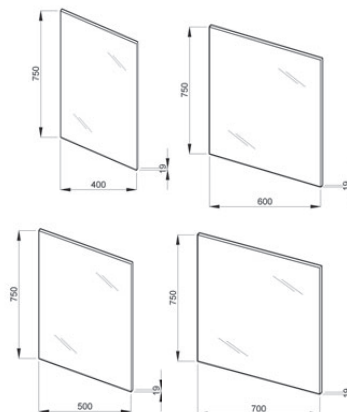

## skrinka pod umývadlo 80 cm

Číslo výrobku	Popis výrobku	Farba zásuvok a dverí		Farba korpusu		
						
		biely lak	biela	čerešňa	tmavý dub	
4.5315.2.038.300.1	skrinka s 3 dvierkami a 2 zásuvkami, pod umývadlo 80 cm	x				211,74 €
4.5315.2.038.313.1	skrinka s 3 dvierkami a 2 zásuvkami, pod umývadlo 80 cm	x				211,74 €
4.5315.2.038.326.1	skrinka s 3 dvierkami a 2 zásuvkami, pod umývadlo 80 cm	x				211,74 €

## stredná skrinka plytká

Číslo výrobku	Popis výrobku	Farba dveriek		Farba korpusu		
						
		biely lak	biela	čerešňa	tmavý dub	
4.5317.1.038.300.1	stredná skrinka plytká, 3 poličky, ľavé dvierka	x				81,42 €
4.5317.1.038.313.1	stredná skrinka plytká, 3 poličky, ľavé dvierka	x				81,42 €
4.5317.1.038.326.1	stredná skrinka plytká, 3 poličky, ľavé dvierka	x				81,42 €
4.5317.2.038.300.1	stredná skrinka plytká, 3 poličky, pravé dvierka	x				81,42 €
4.5317.2.038.313.1	stredná skrinka plytká, 3 poličky, pravé dvierka	x				81,42 €
4.5317.2.038.326.1	stredná skrinka plytká, 3 poličky, pravé dvierka	x				81,42 €

## zrkadlo na doske 75x40, 50, 60 a 70 cm

Číslo výrobku	Popis výrobku	Farba dosky		
				
		biela	čerešňa	tmavý dub
4.5318.1.038.304.1	zrkadlo na doske 75 × 40 cm			45,35 €
4.5318.1.038.316.1	zrkadlo na doske 75 × 40 cm			45,35 €
4.5318.1.038.318.1	zrkadlo na doske 75 × 40 cm			45,35 €
4.5319.1.038.304.1	zrkadlo na doske 75 × 50 cm			50,62 €
4.5319.1.038.316.1	zrkadlo na doske 75 × 50 cm			50,62 €
4.5319.1.038.318.1	zrkadlo na doske 75 × 50 cm			50,62 €
4.5320.1.038.304.1	zrkadlo na doske 75 × 60 cm			56,15 €
4.5320.1.038.316.1	zrkadlo na doske 75 × 60 cm			56,15 €
4.5320.1.038.318.1	zrkadlo na doske 75 × 60 cm			56,15 €
4.5321.1.038.304.1	zrkadlo na doske 75 × 70 cm			61,72 €
4.5321.1.038.316.1	zrkadlo na doske 75 × 70 cm			61,72 €
4.5321.1.038.318.1	zrkadlo na doske 75 × 70 cm			61,72 €