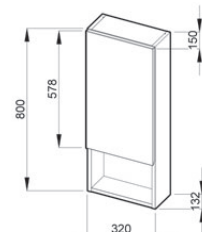

## skrinka pod umývadlo 80 cm

Číslo výrobku	Popis výrobku	Farba zásuvok a dverí		Farba korpusu		
						
		biely lak	biela	čerešňa	tmavý dub	
4.5315.2.038.300.1	skrinka s 3 dvierkami a 2 zásuvkami, pod umývadlo 80 cm	x				211,74 €
4.5315.2.038.313.1	skrinka s 3 dvierkami a 2 zásuvkami, pod umývadlo 80 cm	x				211,74 €
4.5315.2.038.326.1	skrinka s 3 dvierkami a 2 zásuvkami, pod umývadlo 80 cm	x				211,74 €

## vysoká skrinka

Číslo výrobku	Popis výrobku	Farba dveriek		Farba korpusu		
						
		biely lak	biela	čerešňa	tmavý dub	
4.5316.1.038.300.1	vysoká skrinka, 6 poličiek, 2 ľavé dvierka	x				155,04 €
4.5316.1.038.313.1	vysoká skrinka, 6 poličiek, 2 ľavé dvierka	x				155,04 €
4.5316.1.038.326.1	vysoká skrinka, 6 poličiek, 2 ľavé dvierka	x				155,04 €
4.5316.2.038.300.1	vysoká skrinka, 6 poličiek, 2 pravé dvierka	x				155,04 €
4.5316.2.038.313.1	vysoká skrinka, 6 poličiek, 2 pravé dvierka	x				155,04 €
4.5316.2.038.326.1	vysoká skrinka, 6 poličiek, 2 pravé dvierka	x				155,04 €

## zrkadlo na doske 75x40, 50, 60 a 70 cm

Číslo výrobku	Popis výrobku	Farba dosky		
				
		biela	čerešňa	tmavý dub
4.5318.1.038.304.1	zrkadlo na doske 75 × 40 cm			45,35 €
4.5318.1.038.316.1	zrkadlo na doske 75 × 40 cm			45,35 €
4.5318.1.038.318.1	zrkadlo na doske 75 × 40 cm			45,35 €
4.5319.1.038.304.1	zrkadlo na doske 75 × 50 cm			50,62 €
4.5319.1.038.316.1	zrkadlo na doske 75 × 50 cm			50,62 €
4.5319.1.038.318.1	zrkadlo na doske 75 × 50 cm			50,62 €
4.5320.1.038.304.1	zrkadlo na doske 75 × 60 cm			56,15 €
4.5320.1.038.316.1	zrkadlo na doske 75 × 60 cm			56,15 €
4.5320.1.038.318.1	zrkadlo na doske 75 × 60 cm			56,15 €
4.5321.1.038.304.1	zrkadlo na doske 75 × 70 cm			61,72 €
4.5321.1.038.316.1	zrkadlo na doske 75 × 70 cm			61,72 €
4.5321.1.038.318.1	zrkadlo na doske 75 × 70 cm			61,72 €