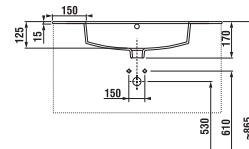

### skrinka s umývadlom 65 cm

PACK  
1+1

**1+1 PACK**  
skrinka + umývadlo  
- bezpečná doprava  
- úsporný priestor pri doprave  
- jednoduchá manipulácia

\* Skrinky sú dodávané s čiernymi úchytkami

Číslo výrobku	Popis výrobku	Farba korpus/dvere, čelo	
		<input type="checkbox"/> biela	<input type="checkbox"/> tmavý dub
4.5360.1.176.300.1	skrinka s 2 dvierkami, vrátane umývadla 65 × 43 cm	176,53 €	
4.5360.1.176.302.1	skrinka s 2 dvierkami, vrátane umývadla 65 × 43 cm	176,53 €	
4.5360.2.176.300.1	skrinka s 2 zásuvkami, vrátane umývadla 65 × 43 cm	209,74 €	
4.5360.2.176.302.1	skrinka s 2 zásuvkami, vrátane umývadla 65 × 43 cm	209,74 €	

### skrinka s umývadlom 80 cm

\* Skrinky sú dodávané s čiernymi úchytkami

Číslo výrobku	Popis výrobku	Farba korpus/dvere, čelo	
		<input type="checkbox"/> biela	<input type="checkbox"/> tmavý dub
4.5375.2.176.300.1	skrinka s 2 dvierkami, vrátane umývadla 80 × 43 cm	189,16 €	
4.5375.2.176.302.1	skrinka s 2 dvierkami, vrátane umývadla 80 × 43 cm	189,16 €	
4.5376.2.176.300.1	skrinka s 2 zásuvkami, vrátane umývadla 80 × 43 cm	221,07 €	
4.5376.2.176.302.1	skrinka s 2 zásuvkami, vrátane umývadla 80 × 43 cm	221,07 €	