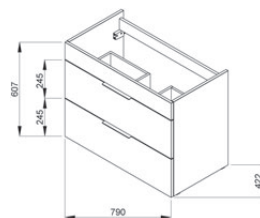

### skrinka s umývadlom 65 cm

PACK  
1+1

**1+1 PACK**  
skrinka + umývadlo  
- bezpečná doprava  
- úsporný priestor pri doprave  
- jednoduchá manipulácia

\* Skrinky sú dodávané s čiernymi úchytkami

Číslo výrobku	Popis výrobku	Farba korpus/dvere, čelo	
		<input type="checkbox"/> biela	<input type="checkbox"/> tmavý dub
4.5360.1.176.300.1	skrinka s 2 dvierkami, vrátane umývadla 65 × 43 cm	176,53 €	
4.5360.1.176.302.1	skrinka s 2 dvierkami, vrátane umývadla 65 × 43 cm	176,53 €	
4.5360.2.176.300.1	skrinka s 2 zásuvkami, vrátane umývadla 65 × 43 cm	209,74 €	
4.5360.2.176.302.1	skrinka s 2 zásuvkami, vrátane umývadla 65 × 43 cm	209,74 €	

### skrinka s umývadlom 80 cm

\* Skrinky sú dodávané s čiernymi úchytkami

Číslo výrobku	Popis výrobku	Farba korpus/dvere, čelo	
		<input type="checkbox"/> biela	<input type="checkbox"/> tmavý dub
4.5375.2.176.300.1	skrinka s 2 dvierkami, vrátane umývadla 80 × 43 cm	189,16 €	
4.5375.2.176.302.1	skrinka s 2 dvierkami, vrátane umývadla 80 × 43 cm	189,16 €	
4.5376.2.176.300.1	skrinka s 2 zásuvkami, vrátane umývadla 80 × 43 cm	221,07 €	
4.5376.2.176.302.1	skrinka s 2 zásuvkami, vrátane umývadla 80 × 43 cm	221,07 €	