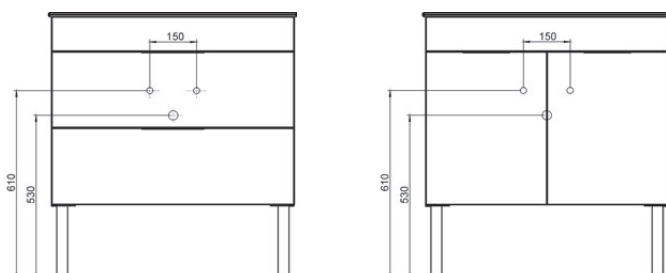

### skrinka s umývadlom 80 cm

\* Skrinky sú dodávané s čiernymi úchytkami

Číslo výrobku	Popis výrobku	Farba korpus/dvere, čelo	
		<input type="checkbox"/> biela	<input type="checkbox"/> tmavý dub
4.5375.2.176.300.1	skrinka s 2 dvierkami, vrátane umývadla 80 × 43 cm	189,16 €	
4.5375.2.176.302.1	skrinka s 2 dvierkami, vrátane umývadla 80 × 43 cm	189,16 €	
4.5376.2.176.300.1	skrinka s 2 zásuvkami, vrátane umývadla 80 × 43 cm	221,07 €	
4.5376.2.176.302.1	skrinka s 2 zásuvkami, vrátane umývadla 80 × 43 cm	221,07 €	

### stredná skrinka 75 cm

\* Skrinky sú dodávané s čiernymi úchytkami

Číslo výrobku	Popis výrobku	Farba korpus/dvere	
		<input type="checkbox"/> biela	<input type="checkbox"/> tmavý dub
4.5371.1.176.300.1	stredná skrinka 75 cm	120,58 €	
4.5371.1.176.302.1	stredná skrinka 75 cm	120,58 €	

### pripojovacie rozmery pre nábytok CUBE