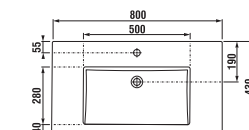

### skrinka s umývadlom 65 cm

PACK  
1+1

**1+1 PACK**  
skrinka + umývadlo  
- bezpečná doprava  
- úsporný priestor pri doprave  
- jednoduchá manipulácia

\* Skrinky sú dodávané s čiernymi úchytkami

Číslo výrobku	Popis výrobku	Farba korpus/dvere, čelo	
		<input type="checkbox"/> biela	<input type="checkbox"/> tmavý dub
4.5360.1.176.300.1	skrinka s 2 dvierkami, vrátane umývadla 65 × 43 cm	176,53 €	
4.5360.1.176.302.1	skrinka s 2 dvierkami, vrátane umývadla 65 × 43 cm	176,53 €	
4.5360.2.176.300.1	skrinka s 2 zásuvkami, vrátane umývadla 65 × 43 cm	209,74 €	
4.5360.2.176.302.1	skrinka s 2 zásuvkami, vrátane umývadla 65 × 43 cm	209,74 €	

### skrinka s umývadlom 80 cm

\* Skrinky sú dodávané s čiernymi úchytkami

Číslo výrobku	Popis výrobku	Farba korpus/dvere, čelo	
		<input type="checkbox"/> biela	<input type="checkbox"/> tmavý dub
4.5375.2.176.300.1	skrinka s 2 dvierkami, vrátane umývadla 80 × 43 cm	189,16 €	
4.5375.2.176.302.1	skrinka s 2 dvierkami, vrátane umývadla 80 × 43 cm	189,16 €	
4.5376.2.176.300.1	skrinka s 2 zásuvkami, vrátane umývadla 80 × 43 cm	221,07 €	
4.5376.2.176.302.1	skrinka s 2 zásuvkami, vrátane umývadla 80 × 43 cm	221,07 €	