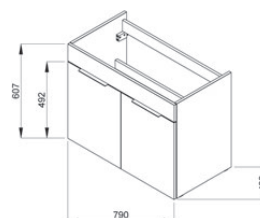

### skrinka s umývadlom 65 cm

PACK  
1+1

**1+1 PACK**  
skrinka + umývadlo  
- bezpečná doprava  
- úsporný priestor pri doprave  
- jednoduchá manipulácia

\* Skrinky sú dodávané s čiernymi úchytkami

Číslo výrobku	Popis výrobku	Farba korpus/dvere, čelo	
		<input type="checkbox"/> biela	<input type="checkbox"/> tmavý dub
4.5360.1.176.300.1	skrinka s 2 dvierkami, vrátane umývadla 65 × 43 cm	176,53 €	
4.5360.1.176.302.1	skrinka s 2 dvierkami, vrátane umývadla 65 × 43 cm	176,53 €	
4.5360.2.176.300.1	skrinka s 2 zásuvkami, vrátane umývadla 65 × 43 cm	209,74 €	
4.5360.2.176.302.1	skrinka s 2 zásuvkami, vrátane umývadla 65 × 43 cm	209,74 €	

### skrinka s umývadlom 80 cm

\* Skrinky sú dodávané s čiernymi úchytkami

Číslo výrobku	Popis výrobku	Farba korpus/dvere, čelo	
		<input type="checkbox"/> biela	<input type="checkbox"/> tmavý dub
4.5375.2.176.300.1	skrinka s 2 dvierkami, vrátane umývadla 80 × 43 cm	189,16 €	
4.5375.2.176.302.1	skrinka s 2 dvierkami, vrátane umývadla 80 × 43 cm	189,16 €	
4.5376.2.176.300.1	skrinka s 2 zásuvkami, vrátane umývadla 80 × 43 cm	221,07 €	
4.5376.2.176.302.1	skrinka s 2 zásuvkami, vrátane umývadla 80 × 43 cm	221,07 €	