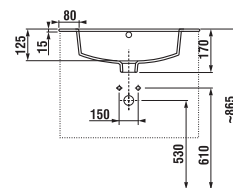

* Skrinky sú dodávané s čiernymi úchytkami

Číslo výrobku	Popis výrobku	Farba korpus/dvere, čelo	
		☐ biela	☐ tmavý dub
4.5360.1.176.300.1	skrinka s 2 dvierkami, vrátane umývadla 65 × 43 cm	176,53 €	
4.5360.1.176.302.1	skrinka s 2 dvierkami, vrátane umývadla 65 × 43 cm	176,53 €	
4.5360.2.176.300.1	skrinka s 2 zásuvkami, vrátane umývadla 65 × 43 cm	209,74 €	
4.5360.2.176.302.1	skrinka s 2 zásuvkami, vrátane umývadla 65 × 43 cm	209,74 €