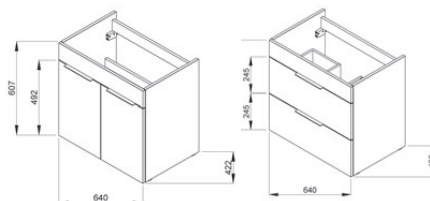

### skrinka s umývadlom 65 cm

PACK  
1+1

**1+1 PACK**  
skrinka + umývadlo  
- bezpečná doprava  
- úsporný priestor pri doprave  
- jednoduchá manipulácia

\* Skrinky sú dodávané s čiernymi úchytkami

Číslo výrobku	Popis výrobku	Farba korpus/dvere, čelo	
		<input type="checkbox"/> biela	<input type="checkbox"/> tmavý dub
4.5360.1.176.300.1	skrinka s 2 dvierkami, vrátane umývadla 65 × 43 cm	176,53 €	
4.5360.1.176.302.1	skrinka s 2 dvierkami, vrátane umývadla 65 × 43 cm	176,53 €	
4.5360.2.176.300.1	skrinka s 2 zásuvkami, vrátane umývadla 65 × 43 cm	209,74 €	
4.5360.2.176.302.1	skrinka s 2 zásuvkami, vrátane umývadla 65 × 43 cm	209,74 €	

### skrinka s umývadlom 80 cm

\* Skrinky sú dodávané s čiernymi úchytkami

Číslo výrobku	Popis výrobku	Farba korpus/dvere, čelo	
		<input type="checkbox"/> biela	<input type="checkbox"/> tmavý dub
4.5375.2.176.300.1	skrinka s 2 dvierkami, vrátane umývadla 80 × 43 cm	189,16 €	
4.5375.2.176.302.1	skrinka s 2 dvierkami, vrátane umývadla 80 × 43 cm	189,16 €	
4.5376.2.176.300.1	skrinka s 2 zásuvkami, vrátane umývadla 80 × 43 cm	221,07 €	
4.5376.2.176.302.1	skrinka s 2 zásuvkami, vrátane umývadla 80 × 43 cm	221,07 €	