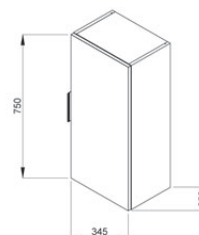

### skrinka s umývadlom 80 cm

\* Skrinky sú dodávané s čiernymi úchytkami

Číslo výrobku	Popis výrobku	Farba korpus/dvere, čelo	
		<input type="checkbox"/> biela	<input type="checkbox"/> tmavý dub
4.5375.2.176.300.1	skrinka s 2 dvierkami, vrátane umývadla 80 × 43 cm	189,16 €	
4.5375.2.176.302.1	skrinka s 2 dvierkami, vrátane umývadla 80 × 43 cm	189,16 €	
4.5376.2.176.300.1	skrinka s 2 zásuvkami, vrátane umývadla 80 × 43 cm	221,07 €	
4.5376.2.176.302.1	skrinka s 2 zásuvkami, vrátane umývadla 80 × 43 cm	221,07 €	

### stredná skrinka 75 cm

\* Skrinky sú dodávané s čiernymi úchytkami

Číslo výrobku	Popis výrobku	Farba korpus/dvere	
		<input type="checkbox"/> biela	<input type="checkbox"/> tmavý dub
4.5371.1.176.300.1	stredná skrinka 75 cm	120,58 €	
4.5371.1.176.302.1	stredná skrinka 75 cm	120,58 €	

### pripojovacie rozmery pre nábytok CUBE