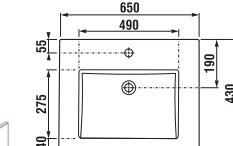

### skrinka s umývadlom 65 cm

PACK  
1+1

**1+1 PACK**  
skrinka + umývadlo  
- bezpečná doprava  
- úsporný priestor pri doprave  
- jednoduchá manipulácia

\* Skrinky sú dodávané s čiernymi úchytkami

Číslo výrobku	Popis výrobku	Farba korpus/dvere, čelo	
		<input type="checkbox"/> biela	<input type="checkbox"/> tmavý dub
4.5360.1.176.300.1	skrinka s 2 dvierkami, vrátane umývadla 65 × 43 cm	176,53 €	
4.5360.1.176.302.1	skrinka s 2 dvierkami, vrátane umývadla 65 × 43 cm	176,53 €	
4.5360.2.176.300.1	skrinka s 2 zásuvkami, vrátane umývadla 65 × 43 cm	209,74 €	
4.5360.2.176.302.1	skrinka s 2 zásuvkami, vrátane umývadla 65 × 43 cm	209,74 €	

### skrinka s umývadlom 80 cm

\* Skrinky sú dodávané s čiernymi úchytkami

Číslo výrobku	Popis výrobku	Farba korpus/dvere, čelo	
		<input type="checkbox"/> biela	<input type="checkbox"/> tmavý dub
4.5375.2.176.300.1	skrinka s 2 dvierkami, vrátane umývadla 80 × 43 cm	189,16 €	
4.5375.2.176.302.1	skrinka s 2 dvierkami, vrátane umývadla 80 × 43 cm	189,16 €	
4.5376.2.176.300.1	skrinka s 2 zásuvkami, vrátane umývadla 80 × 43 cm	221,07 €	
4.5376.2.176.302.1	skrinka s 2 zásuvkami, vrátane umývadla 80 × 43 cm	221,07 €	

### pripojovacie rozmery pre nábytok CUBE