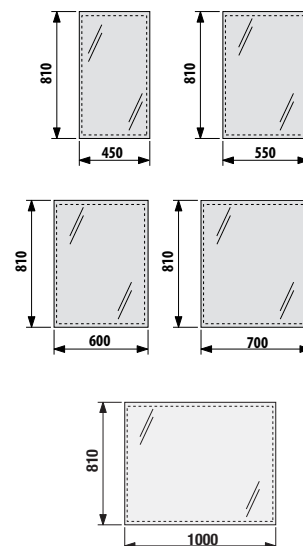

Zrkadlá série Clear môžu mať špeciálnu fóliu proti zahmlievaniu. Len si spomeňte, ako to vždy v malej kúpeľni vyzerá, keď si doprajete výdatnú sprchu. Odteraz už žiadne náročné leštenie. Sériu Clear dopĺňa osvetlenie, ktoré rozžiari priestor okolo zrkadla jasným, ale príjemným svetlom. Uplatní sa predovšetkým v malých panelákových kúpeľniach bez denného svetla. Vďaka bezpečnostnému stupňu krytia IP44 osvetlenie môžeme umiestniť do zóny 60 cm od vane.

zrkadlá bez osvetlenia

Číslo výrobku	Popis výrobku	Rozmer	Cena
4.5570.1.173.144.1	zrkadlo vrátane úchytov na stenu, neotáčacie o 90st., fazeta 5 mm, na AL ráme 3 strannom, s možnosťou doplnenia svetla a vyhrievacej fólie do rozmeru 274 × 274 mm	45 × 81 cm	60,21 €
4.5571.1.173.144.1	zrkadlo vrátane úchytov na stenu, neotáčacie o 90st., fazeta 5 mm, na AL ráme 3 strannom, s možnosťou doplnenia svetla a vyhrievacej fólie do rozmeru 274 × 274 mm	55 × 81 cm	63,01 €
4.5572.1.173.144.1	zrkadlo vrátane úchytov na stenu, neotáčacie o 90st., fazeta 5 mm, na AL ráme 3 strannom, s možnosťou doplnenia svetla a vyhrievacej fólie do rozmeru 574 × 274 mm	60 × 81 cm	64,79 €
4.5573.1.173.144.1	zrkadlo vrátane úchytov na stenu, neotáčacie o 90st., fazeta 5 mm, na AL ráme 3 strannom, s možnosťou doplnenia svetla a vyhrievacej fólie do rozmeru 574 × 274 mm	70 × 81 cm	68,87 €
4.5576.1.173.144.1	hranaté zrkadlo, 2 úchyty do steny vrátane kovania, neotáčacie o 90 st., fazeta 5 mm, na AL rámičku 3 strannom, s možnosťou doplnenia o svetlo a vyhrievaciu fóliu do rozmeru 574 × 274 mm	100 × 81 cm	94,81 €