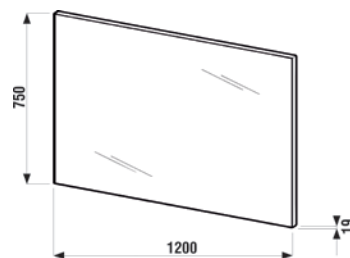

ZETA

zrkadlo

zrkadlo na doske

Číslo výrobku	Popis výrobku	Farba	
			
		biela	tmavý dub
4.5555.6.039.304.1	zrkadlo 75 × 100 cm	62,00 €	
4.5555.6.039.316.1	zrkadlo 75 × 100 cm		65,79 €
4.5555.7.039.304.1	zrkadlo 75 × 120 cm	70,25 €	
4.5555.7.039.316.1	zrkadlo 75 × 120 cm		74,79 €