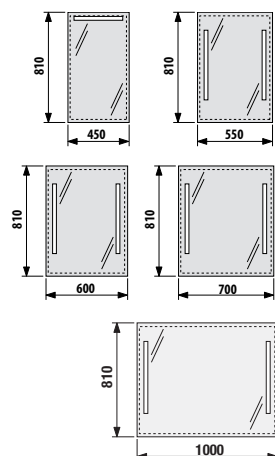

zrkadlá s osvetlením

Číslo výrobku	Popis výrobku	Rozmer	Cena
4.5570.3.173.144.1	zrkadlo s 1 osvetlením, IP44, bez vypínača, s boxom pre pripojenie do siete 230 V, fazeta 5 mm, s možnosťou vyhrievacej fólie do rozmeru 274x274 mm	45 × 81 cm	115,25 €
4.5571.3.173.144.1	zrkadlo s 2 svetlami, IP44, bez vypínača, s boxom pre pripojenie do siete 230 V, fazeta 5 mm, s možnosťou vyhrievacej fólie do rozmeru 274x274 mm	55 × 81 cm	173,23 €
4.5572.3.173.144.1	zrkadlo s 2 svetlami, IP44, bez vypínača, s boxom pre pripojenie do siete 230 V, fazeta 5 mm, s možnosťou vyhrievacej fólie do rozmeru 574x274 mm	60 × 81 cm	174,58 €
4.5573.3.173.144.1	zrkadlo s 2 svetlami, IP44, bez vypínača, s boxom pre pripojenie do siete 230 V, fazeta 5 mm, s možnosťou vyhrievacej fólie do rozmeru 574x274 mm	70 × 81 cm	178,01 €
4.5576.3.173.144.1	zrkadlo s integrovaným osvetlením cez vypieskovanie plochu, 2 svetla, IP44, bez vypínača, s boxom pre pripojenie do siete 230 V, fazeta 5 mm, s možnosťou vyhrievacie fólie do rozmeru 574 × 274 mm	100 × 81 cm	214,18 €

zrkadlá s osvetlením