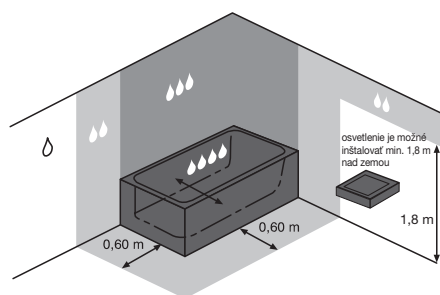

Osvetlenie v kúpeľni

Osvetlenie zrkadiel CUBITO je celkom v súlade s prísnu európskou normou IEC 364-7-701.

ODPORÚČAME:

Pripojenie napájacieho kábla do elektrickej siete prenehajte odborníkovi – elektrikárovi.