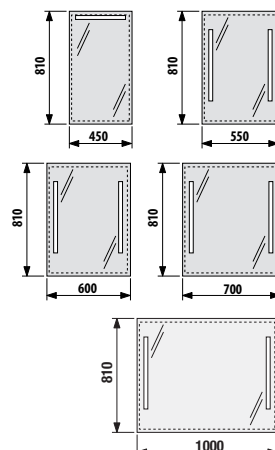

zrkadlá s osvetlením

Zrkadlá s integrovaným osvetlením so žiarivkou.

Číslo výrobku	Popis výrobku	Rozmer	Cena
4.5570.3.173.144.1	zrkadlo s 1 osvetlením, IP44, bez vypínača, s boxom pre pripojenie do siete 230 V, fazeta 5 mm, s možnosťou vyhrievacej fólie do rozmeru 274x274 mm	45 × 81 cm	115,25 €
4.5571.3.173.144.1	zrkadlo s 2 svetlami, IP44, bez vypínača, s boxom pre pripojenie do siete 230 V, fazeta 5 mm, s možnosťou vyhrievacej fólie do rozmeru 274x274 mm	55 × 81 cm	173,23 €
4.5572.3.173.144.1	zrkadlo s 2 svetlami, IP44, bez vypínača, s boxom pre pripojenie do siete 230 V, fazeta 5 mm, s možnosťou vyhrievacej fólie do rozmeru 574x274 mm	60 × 81 cm	174,58 €
4.5573.3.173.144.1	zrkadlo s 2 svetlami, IP44, bez vypínača, s boxom pre pripojenie do siete 230 V, fazeta 5 mm, s možnosťou vyhrievacej fólie do rozmeru 574x274 mm	70 × 81 cm	178,01 €
4.5576.3.173.144.1	zrkadlo s integrovaným osvetlením cez vypieskovanie plochu, 2 svetla, IP44, bez vypínača, s boxom pre pripojenie do siete 230 V, fazeta 5 mm, s možnosťou vyhrievacie fólie do rozmeru 574 × 274 mm	100 × 81 cm	214,18 €