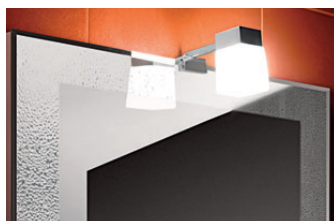

príslušenstvo – vyhrievacia fólia a vypínač

Pre zrkadlá odporúčame vyhrievacie fólie.

Číslo výrobku	Popis výrobku	Rozmer	Cena
4.9427.1.173.000.1	vyhrievacia fólia 290×210 mm, IP44, pre zrkadlá, s boxom pre pripojenie do siete 230 V	29 × 21 cm	15,78 €
4.9428.1.173.000.1	vyhrievacia fólia 274×274 mm, IP44, pre zrkadlá, s boxom pre pripojenie do siete 230 V	274 × 274 cm	16,58 €
4.9429.1.173.000.1	vyhrievacia fólia 574×274 mm, IP44, pre zrkadlá, s boxom pre pripojenie do siete 230 V	574 × 274 cm	23,72 €
4.9426.1.173.000.1	Bezdotykový vypínač osvetlenie žiarivkového a LED v zrkadlách CLEAR		39,62 €

PRE ZRKADLÁ ODPORÚČAME VYHRIEVACIE FÓLIE

Vyhrievacia fólia má účel zabrániť kondenzácii vzdušnej vlhkosti na povrchu zrkadla. Tzn. pri kúpaní či sprchovaní, keď dochádza ku krátkodobému zvýšeniu vzdušnej vlhkosti, udrží fólia zrkadlo funkčné, nezarosené. Princíp je veľmi jednoduchý (obdoba vyhrievania zadných skiel auta) - zahrievanie zrkadla v zadnej časti pomocou odporového drôtu umiesteného na samolepiacu fóliu, zapojeného do elektrickej siete.