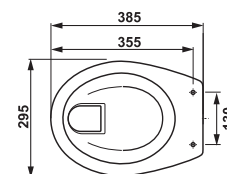

detský závesný klozet

závesné vyhotovenie detského klozetu je možné objednať zo sortimentu LAUFEN Flora Kids 8.2003.1.000.000.1 za cenu 162,79 € bez DPH.