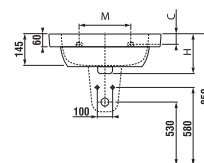

umývadlá 50, 55, 60 a 65 cm

Číslo výrobku	Popis výrobku	yyy:				Cena biela	Cena farba
		104	109	134	139		
8.1261.1.xxx.yyy.1	umývadlo 50 cm	x	x	x	x	40,28 €	48,32 €
8.1261.2.xxx.yyy.1	umývadlo 55 cm	x	x			41,25 €	49,52 €
8.1261.3.xxx.yyy.1	umývadlo 60 cm	x	x			43,12 €	51,76 €
8.1261.4.xxx.yyy.1	umývadlo 65 cm	x	x			45,93 €	55,13 €

umývadlá 50, 55, 60 a 65 cm s krytom

Číslo výrobku	Popis výrobku	yyy:				Cena biela	Cena farba
		104	109	134	139		
8.1261.1.xxx.yyy.1	umývadlo 50 cm	x	x	x	x	40,28 €	48,32 €
8.1261.2.xxx.yyy.1	umývadlo 55 cm	x	x			41,25 €	49,52 €
8.1261.3.xxx.yyy.1	umývadlo 60 cm	x	x			43,12 €	51,76 €
8.1261.4.xxx.yyy.1	umývadlo 65 cm	x	x			45,93 €	55,13 €
8.1961.1.xxx.000.1	kryt na sifón s inštaláčnou sadou (č. výr.: 8.9001.3.000.000.1)					40,07 €	48,10 €

umývadlá 50, 55, 60 a 65 cm so stĺpom

Číslo výrobku	Popis výrobku	yyy:				Cena biela	Cena farba
		104	109	134	139		
8.1261.1.xxx.yyy.1	umývadlo 50 cm	x	x	x	x	40,28 €	48,32 €
8.1261.2.xxx.yyy.1	umývadlo 55 cm	x	x			41,25 €	49,52 €
8.1261.3.xxx.yyy.1	umývadlo 60 cm	x	x			43,12 €	51,76 €
8.1261.4.xxx.yyy.1	umývadlo 65 cm	x	x			45,93 €	55,13 €
8.1961.0.xxx.000.1	stĺp					40,90 €	49,08 €

Objednať zvlášť:		Cena
8.9034.9.000.000.1	inštaláčna súprava pre umývadlá	1,85 €
3.7271.0.004.010.1	Mio rohový ventil 3/8" – 1/2", chróm, 2 ks	26,79 €
3.7471.0.004.000.1	Mio umývadlový sifón, 5/4" – 32 mm, chróm, mosadz	30,96 €
8.9424.9.000.000.1	sifón, chrómovaná ABS, nastaviteľný od 175 do 270mm, výška zápchovej uzávierky 75mm, kapacita prietoku 45l, s ozdobnými krúžkami (sifón možno použiť i bez ozdobných krúžkov).	15,46 €

	L	B	A	H	C	D
50 cm	500	410	190	180	50	180
55 cm	550	420	195	190	50	280
60 cm	600	450	195	190	50	280
65 cm	650	480	195	190	50	280

umývadielko 45 cm

Číslo výrobku	Popis výrobku	yyy:				Cena biela	Cena farba
		104	109	134	139		
8.1561.4.xxx.yyy.1	umývadielko 45 cm	x	x	x	x	40,28 €	48,32 €