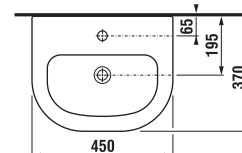

Číslo výrobku	Popis výrobku	yyy:				Cena biela	Cena farba
		104	109	134	139		
8.1561.4.xxx.yyy.1	umývadielko 45 cm	x	x	x	x	40,28 €	48,32 €