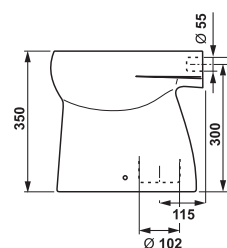

detský závesný klozet

závesné vyhotovenie detského klozetu je možné objednať zo sortimentu LAUFEN Flora Kids 8.2003.1.000.000.1 za cenu 162,79 € bez DPH.