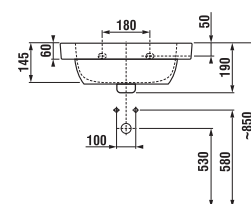

Odporúčaná výška pre inštaláciu detského umývadla je 60cm.
Prispôbte výšku inštalovaného umývadla veku detí.