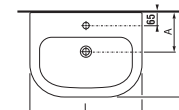

## umývadlá 50, 55, 60 a 65 cm s krytom

Číslo výrobku	Popis výrobku	yyy:				Cena biela	Cena farba
		104	109	134	139		
8.1261.1.xxx.yyy.1	umývadlo 50 cm	x	x	x	x	40,28 €	48,32 €
8.1261.2.xxx.yyy.1	umývadlo 55 cm	x	x			41,25 €	49,52 €
8.1261.3.xxx.yyy.1	umývadlo 60 cm	x	x			43,12 €	51,76 €
8.1261.4.xxx.yyy.1	umývadlo 65 cm	x	x			45,93 €	55,13 €
8.1961.1.xxx.000.1	kryt na sifón s inštaláčnou sadou (č. výr.: 8.9001.3.000.000.1)					40,07 €	48,10 €

## umývadlá 50, 55, 60 a 65 cm so stĺpom

Číslo výrobku	Popis výrobku	yyy:				Cena biela	Cena farba
		104	109	134	139		
8.1261.1.xxx.yyy.1	umývadlo 50 cm	x	x	x	x	40,28 €	48,32 €
8.1261.2.xxx.yyy.1	umývadlo 55 cm	x	x			41,25 €	49,52 €
8.1261.3.xxx.yyy.1	umývadlo 60 cm	x	x			43,12 €	51,76 €
8.1261.4.xxx.yyy.1	umývadlo 65 cm	x	x			45,93 €	55,13 €
8.1961.0.xxx.000.1	stĺp					40,90 €	49,08 €

	L	B	A	H	C	D
50 cm	500	410	190	180	50	180
55 cm	550	420	195	190	50	280
60 cm	600	450	195	190	50	280
65 cm	650	480	195	190	50	280