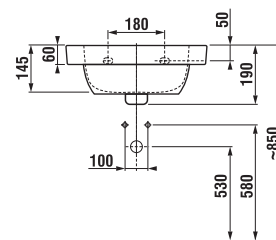

Číslo výrobku	Popis výrobku	yyy:				Cena biela	Cena farba
		104	109	134	139		
8.1561.4.xxx.yyy.1	umývadielko 45 cm	x	x	x	x	40,28 €	48,32 €