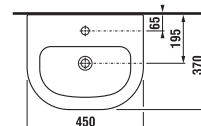

Odporúčaná výška pre inštaláciu detského umývadla je 60cm.
Prispôbte výšku inštalovaného umývadla veku detí.