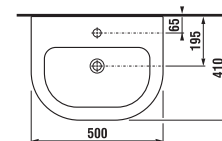

Odporúčaná výška pre inštaláciu detského umývadla je 60cm.
Prispôbte výšku inštalovaného umývadla veku detí.