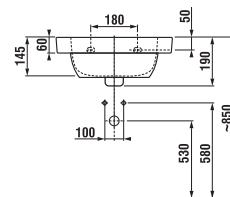

Odporúčaná výška pre inštaláciu detského umývadla je 60cm.
Prispôbte výšku inštalovaného umývadla veku detí.