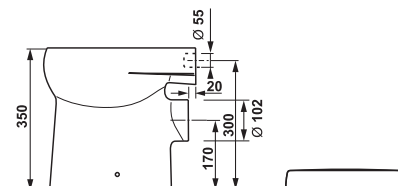

detský závesný klozet

závesné vyhotovenie detského klozetu je možné objednať zo sortimentu LAUFEN Flora Kids 8.2003.1.000.000.1 za cenu 162,79 € bez DPH.