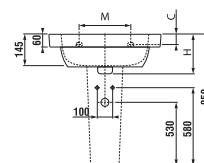

Objednať zvlášť:		Cena
8.9034.9.000.000.1	inštaláčna súprava pre umývadlá	1,85 €
3.7271.0.004.010.1	Mio rohový ventil 3/8" – 1/2", chróm, 2 ks	26,79 €
3.7471.0.004.000.1	Mio umývadlový sifón, 5/4" – 32 mm, chróm, mosadz	30,96 €
8.9424.9.000.000.1	sifón, chrómovaná ABS, nastaviteľný od 175 do 270mm, výška zápchovej uzávierky 75mm, kapacita prietoku 45l, s ozdobnými krúžkami (sifón možno použiť i bez ozdobných krúžkov).	15,46 €

	L	B	A	H	C	D
50 cm	500	410	190	180	50	180
55 cm	550	420	195	190	50	280
60 cm	600	450	195	190	50	280
65 cm	650	480	195	190	50	280