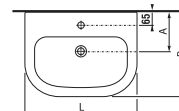

## umývadlá 50, 55, 60 a 65 cm

Číslo výrobku	Popis výrobku	yyy:				Cena biela	Cena farba
		104	109	134	139		
8.1261.1.xxx.yyy.1	umývadlo 50 cm	x	x	x	x	40,28 €	48,32 €
8.1261.2.xxx.yyy.1	umývadlo 55 cm	x	x			41,25 €	49,52 €
8.1261.3.xxx.yyy.1	umývadlo 60 cm	x	x			43,12 €	51,76 €
8.1261.4.xxx.yyy.1	umývadlo 65 cm	x	x			45,93 €	55,13 €

## umývadlá 50, 55, 60 a 65 cm s krytom

Číslo výrobku	Popis výrobku	yyy:				Cena biela	Cena farba
		104	109	134	139		
8.1261.1.xxx.yyy.1	umývadlo 50 cm	x	x	x	x	40,28 €	48,32 €
8.1261.2.xxx.yyy.1	umývadlo 55 cm	x	x			41,25 €	49,52 €
8.1261.3.xxx.yyy.1	umývadlo 60 cm	x	x			43,12 €	51,76 €
8.1261.4.xxx.yyy.1	umývadlo 65 cm	x	x			45,93 €	55,13 €
8.1961.1.xxx.000.1	kryt na sifón s inštaláčnou sadou (č. výr.: 8.9001.3.000.000.1)					40,07 €	48,10 €