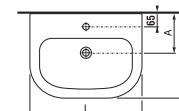

## umývadlá 50, 55, 60 a 65 cm

Číslo výrobku	Popis výrobku	yyy:				Cena biela	Cena farba
		104	109	134	139		
8.1261.1.xxx.yyy.1	umývadlo 50 cm	x	x	x	x	40,28 €	48,32 €
8.1261.2.xxx.yyy.1	umývadlo 55 cm	x	x			41,25 €	49,52 €
8.1261.3.xxx.yyy.1	umývadlo 60 cm	x	x			43,12 €	51,76 €
8.1261.4.xxx.yyy.1	umývadlo 65 cm	x	x			45,93 €	55,13 €

## umývadlá 50, 55, 60 a 65 cm s krytom

Číslo výrobku	Popis výrobku	yyy:				Cena biela	Cena farba
		104	109	134	139		
8.1261.1.xxx.yyy.1	umývadlo 50 cm	x	x	x	x	40,28 €	48,32 €
8.1261.2.xxx.yyy.1	umývadlo 55 cm	x	x			41,25 €	49,52 €
8.1261.3.xxx.yyy.1	umývadlo 60 cm	x	x			43,12 €	51,76 €
8.1261.4.xxx.yyy.1	umývadlo 65 cm	x	x			45,93 €	55,13 €
8.1961.1.xxx.000.1	kryt na sifón s inštaláčnou sadou (č. výr.: 8.9001.3.000.000.1)					40,07 €	48,10 €

	L	B	A	H	C	D
50 cm	500	410	190	180	50	180
55 cm	550	420	195	190	50	280
60 cm	600	450	195	190	50	280
65 cm	650	480	195	190	50	280