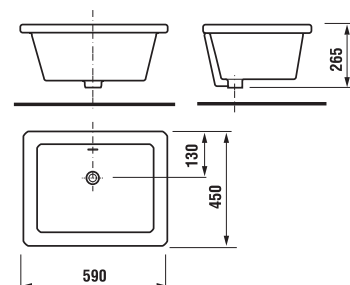

drež Doris

Číslo výrobku	Popis výrobku	Cena
8.5102.9.000.000.1	drež DORIS	123,10 €

K drežu Doris sa používa štandardný výpust a umývadlový sífón.

zdola zápustné umývadlo Thalia

Číslo výrobku	Popis výrobku	Cena biela
8.1212.2.000.000.1	zdola zápustné umývadlo Thalia, 55,5 cm bez plochy pre armatúru, vrátane montážnej súpravy, číslo výrobku 8.9184.9.000.000.1	89,88 €

zhora zápustné umývadlo Cubito

Číslo výrobku	Popis výrobku	Cena biela
8.1742.2.000.104.1	zhora zápustné umývadlo 55 cm, 1 otvor pre batériu	79,61 €
8.1742.2.000.108.1	zhora zápustné umývadlo 55 cm, 3 otvory pre batériu	79,61 €

zhora zápustné umývadlo Ibon

Číslo výrobku	Popis výrobku	yyy: 104	Cena biela
8.1301.0.000.yyy.1	zhora zápustné umývadlo 52 cm	x	59,22 €
8.1301.1.000.yyy.1	zhora zápustné umývadlo 56 cm	x	60,33 €

	L	B	H
55 cm	520	410	185
56 cm	560	475	200