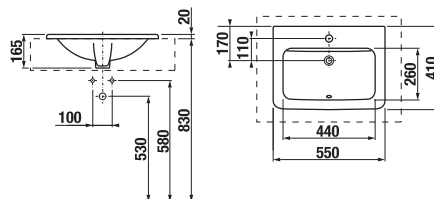

drež Doris

Číslo výrobku	Popis výrobku	Cena
8.5102.9.000.000.1	drež DORIS	123,10 €

K drežu Doris sa používa štandardný výpust a umývadlový sífón.

zdola zápustné umývadlo Thalia

Číslo výrobku	Popis výrobku	Cena biela
8.1212.2.000.000.1	zdola zápustné umývadlo Thalia, 55,5 cm bez plochy pre armatúru, vrátane montážnej súpravy, číslo výrobku 8.9184.9.000.000.1	89,88 €

zhora zápustné umývadlo Cubito

Číslo výrobku	Popis výrobku	Cena biela
8.1742.2.000.104.1	zhora zápustné umývadlo 55 cm, 1 otvor pre batériu	79,61 €
8.1742.2.000.108.1	zhora zápustné umývadlo 55 cm, 3 otvory pre batériu	79,61 €

zhora zápustné umývadlo Ibon

Číslo výrobku	Popis výrobku	yyy: 104	Cena biela
8.1301.0.000.yyy.1	zhora zápustné umývadlo 52 cm	x	59,22 €
8.1301.1.000.yyy.1	zhora zápustné umývadlo 56 cm	x	60,33 €

	L	B	H
55 cm	520	410	185
56 cm	560	475	200