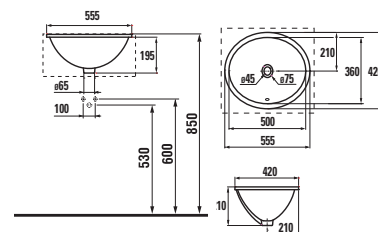

drež Doris

Číslo výrobku	Popis výrobku	Cena
8.5102.9.000.000.1	drež DORIS	123,10 €

K drežu Doris sa používa štandardný výpust a umývadlový sífón.

zdola zápustné umývadlo Thalia

Číslo výrobku	Popis výrobku	Cena biela
8.1212.2.000.000.1	zdola zápustné umývadlo Thalia, 55,5 cm bez plochy pre armatúru, vrátane montážnej súpravy, číslo výrobku 8.9184.9.000.000.1	89,88 €

zhora zápustné umývadlo Cubito

Číslo výrobku	Popis výrobku	Cena biela
8.1742.2.000.104.1	zhora zápustné umývadlo 55 cm, 1 otvor pre batériu	79,61 €
8.1742.2.000.108.1	zhora zápustné umývadlo 55 cm, 3 otvory pre batériu	79,61 €

zhora zápustné umývadlo Ibon

Číslo výrobku	Popis výrobku	yyy: 104	Cena biela
8.1301.0.000.yyy.1	zhora zápustné umývadlo 52 cm	x	59,22 €
8.1301.1.000.yyy.1	zhora zápustné umývadlo 56 cm	x	60,33 €

	L	B	H
55 cm	520	410	185
56 cm	560	475	200