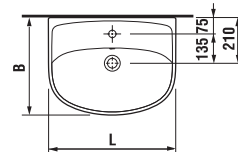

## umývadlo do nábytku 50, 55, 60 a 65 cm

Číslo výrobku	Popis výrobku	yyy: 104	109	Cena
8.1338.1.000.yyy.1	umývadlo 50 cm	x	x	48,31 €
8.1338.2.000.yyy.1	umývadlo 55 cm	x	x	51,65 €
8.1338.3.000.yyy.1	umývadlo 60 cm	x	x	54,18 €
8.1338.4.000.yyy.1	umývadlo 65 cm	x	x	62,78 €

## Objednať zvlášť:

8.9034.9.000.000.1	inštaláčna súprava pre umývadlá	1,85 €
--------------------	---------------------------------	--------

	L	B
50 cm	500	420
55 cm	550	450
60 cm	600	460
65 cm	650	480

## umývadlo do nábytku 70 a 80 cm s odkladacími plochami

Číslo výrobku	Popis výrobku	yyy: 104	109	Cena
8.1338.5.000.yyy.1	umývadlo 70 cm	x	x	91,77 €
8.1338.7.000.yyy.1	umývadlo 80 cm*	x	x	116,72 €

\*súčasťou balenia je vyrovnávací hmot

## Objednať zvlášť:

8.9034.9.000.000.1	inštaláčna súprava pre umývadlá	1,85 €
--------------------	---------------------------------	--------

	L	B
70 cm	700	480
80 cm	800	480