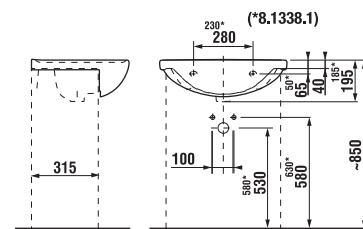

## umývadlo do nábytku 50, 55, 60 a 65 cm

Číslo výrobku	Popis výrobku	yyy: 104	109	Cena
8.1338.1.000.yyy.1	umývadlo 50 cm	x	x	48,31 €
8.1338.2.000.yyy.1	umývadlo 55 cm	x	x	51,65 €
8.1338.3.000.yyy.1	umývadlo 60 cm	x	x	54,18 €
8.1338.4.000.yyy.1	umývadlo 65 cm	x	x	62,78 €

## Objednať zvlášť:

8.9034.9.000.000.1	inštaláčna súprava pre umývadlá	1,85 €
--------------------	---------------------------------	--------

	L	B
50 cm	500	420
55 cm	550	450
60 cm	600	460
65 cm	650	480

## umývadlo do nábytku 70 a 80 cm s odkladacími plochami

Číslo výrobku	Popis výrobku	yyy: 104	109	Cena
8.1338.5.000.yyy.1	umývadlo 70 cm	x	x	91,77 €
8.1338.7.000.yyy.1	umývadlo 80 cm*	x	x	116,72 €

\*súčasťou balenia je vyrovnávací hmot

## Objednať zvlášť:

8.9034.9.000.000.1	inštaláčna súprava pre umývadlá	1,85 €
--------------------	---------------------------------	--------

	L	B
70 cm	700	480
80 cm	800	480