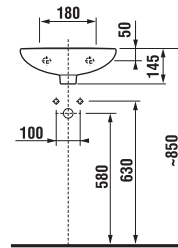

## umývadielko 40 cm

Číslo výrobku	Popis výrobku	yyy: 105	106	109	Cena
8.1538.1.000.yyy.1	umývadielko 40 cm	x	x	x	34,38 €

## Objednať zvlášť:

8.9034.9.000.000.1	inštaláčna súprava pre umývadlá	1,85 €
8.9424.9.000.000.1	sifón, chrómovaná ABS, nastaviteľný od 175 do 270 mm, výška zápchovej uzávierky 75 mm, kapacita prietoku 45 l, s ozdobnými krúžkami (sifón možno použiť i bez ozdobných krúžkov).	15,46 €

## umývadlo do nábytku 50, 55, 60 a 65 cm

Číslo výrobku	Popis výrobku	yyy: 104	109	Cena
8.1338.1.000.yyy.1	umývadlo 50 cm	x	x	48,31 €
8.1338.2.000.yyy.1	umývadlo 55 cm	x	x	51,65 €
8.1338.3.000.yyy.1	umývadlo 60 cm	x	x	54,18 €
8.1338.4.000.yyy.1	umývadlo 65 cm	x	x	62,78 €

## Objednať zvlášť:

8.9034.9.000.000.1	inštaláčna súprava pre umývadlá	1,85 €
--------------------	---------------------------------	--------

	L	B
50 cm	500	420
55 cm	550	450
60 cm	600	460
65 cm	650	480