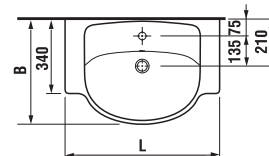

## umývadlo do nábytku 50, 55, 60 a 65 cm

Číslo výrobku	Popis výrobku	yyy: 104	109	Cena
8.1338.1.000.yyy.1	umývadlo 50 cm	x	x	48,31 €
8.1338.2.000.yyy.1	umývadlo 55 cm	x	x	51,65 €
8.1338.3.000.yyy.1	umývadlo 60 cm	x	x	54,18 €
8.1338.4.000.yyy.1	umývadlo 65 cm	x	x	62,78 €

## Objednať zvlášť:

8.9034.9.000.000.1	inštaláčna súprava pre umývadlá	1,85 €
--------------------	---------------------------------	--------

	L	B
50 cm	500	420
55 cm	550	450
60 cm	600	460
65 cm	650	480

## umývadlo do nábytku 70 a 80 cm s odkladacími plochami

Číslo výrobku	Popis výrobku	yyy: 104	109	Cena
8.1338.5.000.yyy.1	umývadlo 70 cm	x	x	91,77 €
8.1338.7.000.yyy.1	umývadlo 80 cm*	x	x	116,72 €

\*súčasťou balenia je vyrovnávací hmot

## Objednať zvlášť:

8.9034.9.000.000.1	inštaláčna súprava pre umývadlá	1,85 €
--------------------	---------------------------------	--------

	L	B
70 cm	700	480
80 cm	800	480