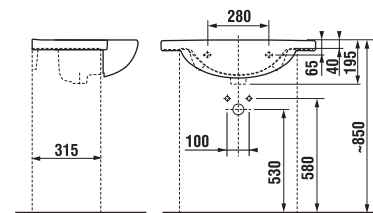

## Objednať zvlášť:

8.9034.9.000.000.1	inštaláčna súprava pre umývadlá	1,85 €
--------------------	---------------------------------	--------

	L	B
50 cm	500	420
55 cm	550	450
60 cm	600	460
65 cm	650	480

## umývadlo do nábytku 70 a 80 cm s odkladacími plochami

Číslo výrobku	Popis výrobku	yyy: 104	109	Cena
8.1338.5.000.yyy.1	umývadlo 70 cm	x	x	91,77 €
8.1338.7.000.yyy.1	umývadlo 80 cm*	x	x	116,72 €

\*súčasťou balenia je vyrovnávací hmot

## Objednať zvlášť:

8.9034.9.000.000.1	inštaláčna súprava pre umývadlá	1,85 €
--------------------	---------------------------------	--------

	L	B
70 cm	700	480
80 cm	800	480