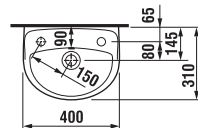

## Objednať zvlášť:

8.9034.9.000.000.1	inštaláčna súprava pre umývadlá	1,85 €
8.9424.9.000.000.1	sifón, chrómovaná ABS, nastaviteľný od 175 do 270 mm, výška zápchovej uzávierky 75 mm, kapacita prietoku 45 l, s ozdobnými krúžkami (sifón možno použiť i bez ozdobných krúžkov).	15,46 €

## umývadlo do nábytku 50, 55, 60 a 65 cm

Číslo výrobku	Popis výrobku	yyy: 104	109	Cena
8.1338.1.000.yyy.1	umývadlo 50 cm	x	x	48,31 €
8.1338.2.000.yyy.1	umývadlo 55 cm	x	x	51,65 €
8.1338.3.000.yyy.1	umývadlo 60 cm	x	x	54,18 €
8.1338.4.000.yyy.1	umývadlo 65 cm	x	x	62,78 €

## Objednať zvlášť:

8.9034.9.000.000.1	inštaláčna súprava pre umývadlá	1,85 €
--------------------	---------------------------------	--------

	L	B
50 cm	500	420
55 cm	550	450
60 cm	600	460
65 cm	650	480

## Objednať zvlášť:

8.9034.9.000.000.1	inštaláčna súprava pre umývadlá	1,85 €
--------------------	---------------------------------	--------

	L	B
70 cm	700	480
80 cm	800	480