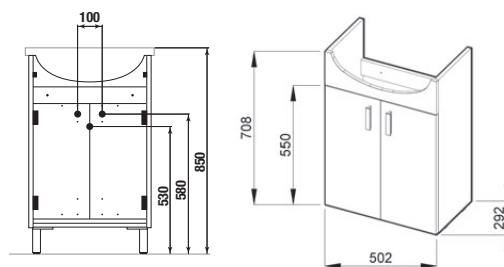

Obľúbený nábytkový rad Lyra pack obsahuje závesné skrinky pod umývadlá so šírkou 53 a 65 cm. Môžu sa teda teraz podľa prania zákazníka zavesiť či doplniť o chrómované nastaviteľné nohy. Kompletnú kúpeľňu Lyra pack vhodne doplní vysoká skrinka s policami a zrkadlá zo série Zeta.

PACK
1+1

Praktické balenie oboch výrobkov (umývadlo, skrinka) v jednom kartóne.

skrinka pod umývadlo 53 cm

Číslo výrobku	Popis výrobku	Cena
4.5195.1.432.300.1	skrinka s 2 dverami VRÁTANE umývadla 53 cm	130,36 €

Lyra pack obsahuje:	Cena
8.1436.1.000.104.1 umývadlo Lyra 53 cm	55,19 €
4.5195.2.432.300.1 skrinka s 2 dverkami pre umývadlo 53 cm	85,64 €

Objednať zvlášť:	Cena
4.9440.1.039.000.1 nohy (1 pár)	10,04 €

PACK
1+1

1+1 PACK
skrinka + umývadlo
- bezpečná doprava
- úsporný priestor pri doprave
- jednoduchá manipulácia

skrinka pod umývadlo 65 cm

Číslo výrobku	Popis výrobku	Cena
4.5196.1.432.300.1	skrinka s 2 dverkami VRÁTANE umývadla 65 cm	151,45 €