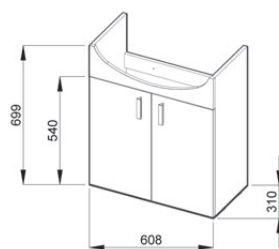

Obľúbený nábytkový rad Lyra pack obsahuje závesné skrinky pod umývadlá so šírkou 53 a 65 cm. Môžu sa teda teraz podľa prania zákazníka zavesiť či doplniť o chrómované nastaviteľné nohy. Kompletnú kúpeľňu Lyra pack vhodne doplní vysoká skrinka s policami a zrkadlá zo série Zeta.

PACK
1+1

Praktické balenie oboch výrobkov (umývadlo, skrinka) v jednom kartóne.

skrinka pod umývadlo 53 cm

Číslo výrobku	Popis výrobku	Cena
4.5195.1.432.300.1	skrinka s 2 dverami VRÁTANE umývadla 53 cm	130,36 €

Lyra pack obsahuje:	Cena
8.1436.1.000.104.1 umývadlo Lyra 53 cm	55,19 €
4.5195.2.432.300.1 skrinka s 2 dverkami pre umývadlo 53 cm	85,64 €

Objednať zvlášť:	Cena
4.9440.1.039.000.1 nohy (1 pár)	10,04 €

PACK
1+1

1+1 PACK
skrinka + umývadlo
- bezpečná doprava
- úsporný priestor pri doprave
- jednoduchá manipulácia

skrinka pod umývadlo 65 cm

Číslo výrobku	Popis výrobku	Cena
4.5196.1.432.300.1	skrinka s 2 dverkami VRÁTANE umývadla 65 cm	151,45 €

Lyra pack obsahuje:	Cena
8.1436.4.000.104.1 umývadlo Lyra 65 cm	60,95 €
4.5196.2.432.300.1 skrinka s 2 dverkami pre umývadlo 65 cm	94,67 €

Objednať zvlášť:	Cena
4.9440.1.039.000.1 nohy (1 pár)	10,04 €

PACK
1+1

1+1 PACK
skrinka + umývadlo
- bezpečná doprava
- úsporný priestor pri doprave
- jednoduchá manipulácia

vysoká skrinka

Číslo výrobku	Popis výrobku	Cena
4.5197.1.432.300.1	vysoká skrinka, 6 polic, 2 ľavé/pravé dverka	136,43 €

K sérii Lyra pack odporúčame zrkadlá série Zeta a osvetlenie Horizon.

Možnosť individuálneho upevnenia úchytov vo vertikálnej alebo horizontálnej polohe, zákazník sa sám rozhodne, ako ich nainštaluje.