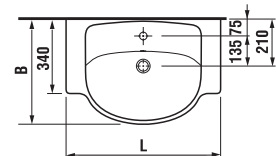

	L	B	H
8.1438.1	500	410	185
8.1438.2	550	450	195
8.1438.3	600	490	195
8.1438.4	650	520	195

## Objednať zvlášť:

8.9034.9.000.000.1	inštaláčna súprava pre umývadlá	1,85 €
--------------------	---------------------------------	--------

	L	B
50 cm	500	420
55 cm	550	450
60 cm	600	460
65 cm	650	480

## umývadlo do nábytku 70 a 80 cm s odkladacími plochami

Číslo výrobku	Popis výrobku	yyy: 104	109	Cena
8.1338.5.000.yyy.1	umývadlo 70 cm	x	x	91,77 €
8.1338.7.000.yyy.1	umývadlo 80 cm*	x	x	116,72 €

\*súčasťou balenia je vyrovnávacía hmota

## Objednať zvlášť:

8.9034.9.000.000.1	inštaláčna súprava pre umývadlá	1,85 €
--------------------	---------------------------------	--------

	L	B
70 cm	700	480
80 cm	800	480