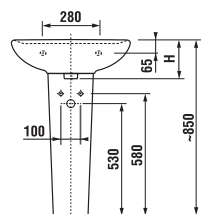

## umývadlá 50, 55, 60 a 65 cm

Číslo výrobku	Popis výrobku	yyy: 104 109		Cena
				
8.1438.1.000.yyy.1	umývadlo 50 cm	x	x	35,58 €
8.1438.2.000.yyy.1	umývadlo 55 cm	x	x	36,53 €
8.1438.3.000.yyy.1	umývadlo 60 cm	x	x	37,93 €
8.1438.4.000.yyy.1	umývadlo 65 cm	x	x	40,22 €

## umývadlá 50, 55, 60 a 65 cm s krytom

MAGIC FIX

Číslo výrobku	Popis výrobku	yyy: 104 109		Cena
				
8.1438.1.000.yyy.1	umývadlo 50 cm	x	x	35,58 €
8.1438.2.000.yyy.1	umývadlo 55 cm	x	x	36,53 €
8.1438.3.000.yyy.1	umývadlo 60 cm	x	x	37,93 €
8.1438.4.000.yyy.1	umývadlo 65 cm	x	x	40,22 €
8.1938.1.000.000.1	kryt na sifón s inštalačnou sadou (Č. výřr.: 8.9001.3.000.000.1) použitelný len s umývadlami 50, 55, 60, 65 cm			35,98 €

## umývadlá 50, 55, 60 a 65 cm so stĺpom

Číslo výrobku	Popis výrobku	yyy: 104 109		Cena
				
8.1438.1.000.yyy.1	umývadlo 50 cm	x	x	35,58 €
8.1438.2.000.yyy.1	umývadlo 55 cm	x	x	36,53 €
8.1438.3.000.yyy.1	umývadlo 60 cm	x	x	37,93 €
8.1438.4.000.yyy.1	umývadlo 65 cm	x	x	40,22 €
8.1938.0.000.000.1	stĺp použiteľný len s umývadlami 50, 55, 60, 65 cm			35,99 €

	L	B	H
8.1438.1	500	410	185
8.1438.2	550	450	195
8.1438.3	600	490	195
8.1438.4	650	520	195