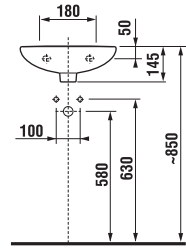

	L	B	H
8.1438.1	500	410	185
8.1438.2	550	450	195
8.1438.3	600	490	195
8.1438.4	650	520	195

## umývadielko 45 cm

Číslo výrobku	Popis výrobku	yyy: 104 109		Cena
				
8.1538.2.000.yyy.1	umývadielko 45 cm	x	x	35,22 €

## umývadielko 40 cm

Číslo výrobku	Popis výrobku	yyy: 105	106	109	Cena
8.1538.1.000.yyy.1	umývadielko 40 cm	x	x	x	34,38 €

## umývadlo do nábytku 50, 55, 60 a 65 cm

Číslo výrobku	Popis výrobku	yyy: 104	109	Cena
8.1338.1.000.yyy.1	umývadlo 50 cm	x	x	48,31 €
8.1338.2.000.yyy.1	umývadlo 55 cm	x	x	51,65 €
8.1338.3.000.yyy.1	umývadlo 60 cm	x	x	54,18 €
8.1338.4.000.yyy.1	umývadlo 65 cm	x	x	62,78 €