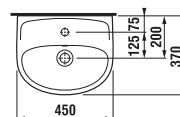

Číslo výrobku	Popis výrobku	yyy: 104 109		Cena
8.1538.2.000.yyy.1	umývadielko 45 cm	x	x	35,22 €