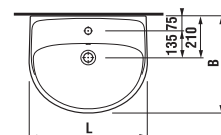

## umývadlá 50, 55, 60 a 65 cm

Číslo výrobku	Popis výrobku	yyy: 104 109		Cena
				
8.1438.1.000.yyy.1	umývadlo 50 cm	x	x	35,58 €
8.1438.2.000.yyy.1	umývadlo 55 cm	x	x	36,53 €
8.1438.3.000.yyy.1	umývadlo 60 cm	x	x	37,93 €
8.1438.4.000.yyy.1	umývadlo 65 cm	x	x	40,22 €

## umývadlá 50, 55, 60 a 65 cm s krytom

MAGIC FIX

Číslo výrobku	Popis výrobku	yyy: 104 109		Cena
				
8.1438.1.000.yyy.1	umývadlo 50 cm	x	x	35,58 €
8.1438.2.000.yyy.1	umývadlo 55 cm	x	x	36,53 €
8.1438.3.000.yyy.1	umývadlo 60 cm	x	x	37,93 €
8.1438.4.000.yyy.1	umývadlo 65 cm	x	x	40,22 €
8.1938.1.000.000.1	kryt na sifón s inštalačnou sadou (Č. výřr.: 8.9001.3.000.000.1) použitelný len s umývadlami 50, 55, 60, 65 cm			35,98 €

## umývadlá 50, 55, 60 a 65 cm so stĺpom

Číslo výrobku	Popis výrobku	yyy: 104 109		Cena
				
8.1438.1.000.yyy.1	umývadlo 50 cm	x	x	35,58 €
8.1438.2.000.yyy.1	umývadlo 55 cm	x	x	36,53 €
8.1438.3.000.yyy.1	umývadlo 60 cm	x	x	37,93 €
8.1438.4.000.yyy.1	umývadlo 65 cm	x	x	40,22 €
8.1938.0.000.000.1	stĺp použiteľný len s umývadlami 50, 55, 60, 65 cm			35,99 €

	L	B	H
8.1438.1	500	410	185
8.1438.2	550	450	195
8.1438.3	600	490	195
8.1438.4	650	520	195