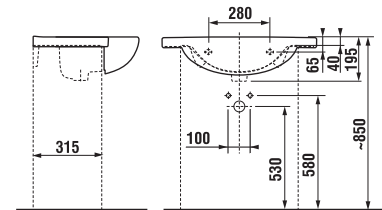

## umývadlo do nábytku 50, 55, 60 a 65 cm

Číslo výrobku	Popis výrobku	yyy: 104	109	Cena
8.1338.1.000.yyy.1	umývadlo 50 cm	x	x	48,31 €
8.1338.2.000.yyy.1	umývadlo 55 cm	x	x	51,65 €
8.1338.3.000.yyy.1	umývadlo 60 cm	x	x	54,18 €
8.1338.4.000.yyy.1	umývadlo 65 cm	x	x	62,78 €

## Objednať zvlášť:

8.9034.9.000.000.1	inštaláčna súprava pre umývadlá	1,85 €
--------------------	---------------------------------	--------

	L	B
50 cm	500	420
55 cm	550	450
60 cm	600	460
65 cm	650	480

## umývadlo do nábytku 70 a 80 cm s odkladacími plochami

Číslo výrobku	Popis výrobku	yyy: 104	109	Cena
8.1338.5.000.yyy.1	umývadlo 70 cm	x	x	91,77 €
8.1338.7.000.yyy.1	umývadlo 80 cm*	x	x	116,72 €

\*súčasťou balenia je vyrovnávacía hmota

## Objednať zvlášť:

8.9034.9.000.000.1	inštaláčna súprava pre umývadlá	1,85 €
--------------------	---------------------------------	--------

	L	B
70 cm	700	480
80 cm	800	480