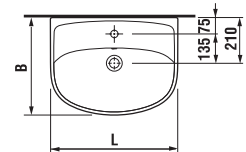

	L	B	H
8.1438.1	500	410	185
8.1438.2	550	450	195
8.1438.3	600	490	195
8.1438.4	650	520	195

## umývadlo do nábytku 50, 55, 60 a 65 cm

Číslo výrobku	Popis výrobku	yyy: 104	109	Cena
8.1338.1.000.yyy.1	umývadlo 50 cm	x	x	48,31 €
8.1338.2.000.yyy.1	umývadlo 55 cm	x	x	51,65 €
8.1338.3.000.yyy.1	umývadlo 60 cm	x	x	54,18 €
8.1338.4.000.yyy.1	umývadlo 65 cm	x	x	62,78 €

## Objednať zvlášť:

8.9034.9.000.000.1	inštaláčna súprava pre umývadlá	1,85 €
--------------------	---------------------------------	--------

	L	B
50 cm	500	420
55 cm	550	450
60 cm	600	460
65 cm	650	480

## umývadlo do nábytku 70 a 80 cm s odkladacími plochami

Číslo výrobku	Popis výrobku	yyy: 104	109	Cena
8.1338.5.000.yyy.1	umývadlo 70 cm	x	x	91,77 €
8.1338.7.000.yyy.1	umývadlo 80 cm*	x	x	116,72 €

\*súčasťou balenia je vyrovnávacía hmota