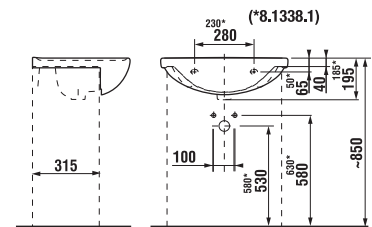

## umývadlo do nábytku 50, 55, 60 a 65 cm

Číslo výrobku	Popis výrobku	yyy: 104	109	Cena
8.1338.1.000.yyy.1	umývadlo 50 cm	x	x	48,31 €
8.1338.2.000.yyy.1	umývadlo 55 cm	x	x	51,65 €
8.1338.3.000.yyy.1	umývadlo 60 cm	x	x	54,18 €
8.1338.4.000.yyy.1	umývadlo 65 cm	x	x	62,78 €

## Objednať zvlášť:

8.9034.9.000.000.1	inštaláčna súprava pre umývadlá	1,85 €
--------------------	---------------------------------	--------

	L	B
50 cm	500	420
55 cm	550	450
60 cm	600	460
65 cm	650	480

## umývadlo do nábytku 70 a 80 cm s odkladacími plochami

Číslo výrobku	Popis výrobku	yyy: 104	109	Cena
8.1338.5.000.yyy.1	umývadlo 70 cm	x	x	91,77 €
8.1338.7.000.yyy.1	umývadlo 80 cm*	x	x	116,72 €

\*súčasťou balenia je vyrovnávacía hmota

## Objednať zvlášť:

8.9034.9.000.000.1	inštaláčna súprava pre umývadlá	1,85 €
--------------------	---------------------------------	--------

	L	B
70 cm	700	480
80 cm	800	480