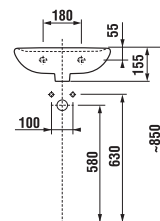

Číslo výrobku	Popis výrobku	yyy: 104 109		Cena
8.1538.2.000.yyy.1	umývadielko 45 cm	x	x	35,22 €