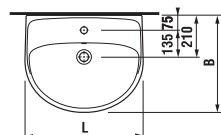

## umývadlá 50, 55, 60 a 65 cm

Číslo výrobku	Popis výrobku	yyy: 104 109		Cena
				
8.1438.1.000.yyy.1	umývadlo 50 cm	x	x	35,58 €
8.1438.2.000.yyy.1	umývadlo 55 cm	x	x	36,53 €
8.1438.3.000.yyy.1	umývadlo 60 cm	x	x	37,93 €
8.1438.4.000.yyy.1	umývadlo 65 cm	x	x	40,22 €

## umývadlá 50, 55, 60 a 65 cm s krytom

MAGIC FIX

Číslo výrobku	Popis výrobku	yyy: 104 109		Cena
				
8.1438.1.000.yyy.1	umývadlo 50 cm	x	x	35,58 €
8.1438.2.000.yyy.1	umývadlo 55 cm	x	x	36,53 €
8.1438.3.000.yyy.1	umývadlo 60 cm	x	x	37,93 €
8.1438.4.000.yyy.1	umývadlo 65 cm	x	x	40,22 €
8.1938.1.000.000.1	kryt na sifón s inštalačnou sadou (Č. výřr.: 8.9001.3.000.000.1) použitelný len s umývadlami 50, 55, 60, 65 cm			35,98 €

## umývadlá 50, 55, 60 a 65 cm so stĺpom

Číslo výrobku	Popis výrobku	yyy: 104 109		Cena
				
8.1438.1.000.yyy.1	umývadlo 50 cm	x	x	35,58 €
8.1438.2.000.yyy.1	umývadlo 55 cm	x	x	36,53 €
8.1438.3.000.yyy.1	umývadlo 60 cm	x	x	37,93 €
8.1438.4.000.yyy.1	umývadlo 65 cm	x	x	40,22 €
8.1938.0.000.000.1	stĺp použiteľný len s umývadlami 50, 55, 60, 65 cm			35,99 €

	L	B	H
8.1438.1	500	410	185
8.1438.2	550	450	195
8.1438.3	600	490	195
8.1438.4	650	520	195