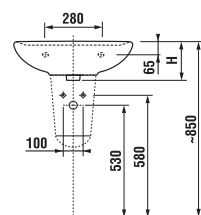

## umývadlá 50, 55, 60 a 65 cm

Číslo výrobku	Popis výrobku	yyy: 104 109		Cena
				
8.1438.1.000.yyy.1	umývadlo 50 cm	x	x	35,58 €
8.1438.2.000.yyy.1	umývadlo 55 cm	x	x	36,53 €
8.1438.3.000.yyy.1	umývadlo 60 cm	x	x	37,93 €
8.1438.4.000.yyy.1	umývadlo 65 cm	x	x	40,22 €

## umývadlá 50, 55, 60 a 65 cm s krytom

MAGIC FIX

Číslo výrobku	Popis výrobku	yyy: 104 109		Cena
				
8.1438.1.000.yyy.1	umývadlo 50 cm	x	x	35,58 €
8.1438.2.000.yyy.1	umývadlo 55 cm	x	x	36,53 €
8.1438.3.000.yyy.1	umývadlo 60 cm	x	x	37,93 €
8.1438.4.000.yyy.1	umývadlo 65 cm	x	x	40,22 €
8.1938.1.000.000.1	kryt na sifón s inštalačnou sadou (Č. výřr.: 8.9001.3.000.000.1) použitelný len s umývadlami 50, 55, 60, 65 cm			35,98 €

## umývadlá 50, 55, 60 a 65 cm so stĺpom

Číslo výrobku	Popis výrobku	yyy: 104 109		Cena
				
8.1438.1.000.yyy.1	umývadlo 50 cm	x	x	35,58 €
8.1438.2.000.yyy.1	umývadlo 55 cm	x	x	36,53 €
8.1438.3.000.yyy.1	umývadlo 60 cm	x	x	37,93 €
8.1438.4.000.yyy.1	umývadlo 65 cm	x	x	40,22 €
8.1938.0.000.000.1	stĺp použiteľný len s umývadlami 50, 55, 60, 65 cm			35,99 €

	L	B	H
8.1438.1	500	410	185
8.1438.2	550	450	195
8.1438.3	600	490	195
8.1438.4	650	520	195