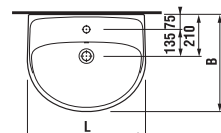

## umývadlá 50, 55, 60 a 65 cm

Číslo výrobku	Popis výrobku	yyy: 104 109		Cena
				
8.1438.1.000.yyy.1	umývadlo 50 cm	x	x	35,58 €
8.1438.2.000.yyy.1	umývadlo 55 cm	x	x	36,53 €
8.1438.3.000.yyy.1	umývadlo 60 cm	x	x	37,93 €
8.1438.4.000.yyy.1	umývadlo 65 cm	x	x	40,22 €

## umývadlá 50, 55, 60 a 65 cm s krytom

MAGIC FIX

Číslo výrobku	Popis výrobku	yyy: 104 109		Cena
				
8.1438.1.000.yyy.1	umývadlo 50 cm	x	x	35,58 €
8.1438.2.000.yyy.1	umývadlo 55 cm	x	x	36,53 €
8.1438.3.000.yyy.1	umývadlo 60 cm	x	x	37,93 €
8.1438.4.000.yyy.1	umývadlo 65 cm	x	x	40,22 €
8.1938.1.000.000.1	kryt na sifón s inštalačnou sadou (Č. výřr.: 8.9001.3.000.000.1) použitelný len s umývadlami 50, 55, 60, 65 cm			35,98 €

## umývadlá 50, 55, 60 a 65 cm so stĺpom

Číslo výrobku	Popis výrobku	yyy: 104 109		Cena
				
8.1438.1.000.yyy.1	umývadlo 50 cm	x	x	35,58 €
8.1438.2.000.yyy.1	umývadlo 55 cm	x	x	36,53 €
8.1438.3.000.yyy.1	umývadlo 60 cm	x	x	37,93 €
8.1438.4.000.yyy.1	umývadlo 65 cm	x	x	40,22 €
8.1938.0.000.000.1	stĺp použiteľný len s umývadlami 50, 55, 60, 65 cm			35,99 €

	L	B	H
8.1438.1	500	410	185
8.1438.2	550	450	195
8.1438.3	600	490	195
8.1438.4	650	520	195