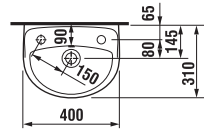

	L	B	H
8.1438.1	500	410	185
8.1438.2	550	450	195
8.1438.3	600	490	195
8.1438.4	650	520	195

## umývadielko 45 cm

Číslo výrobku	Popis výrobku	yyy: 104 109		Cena
				
8.1538.2.000.yyy.1	umývadielko 45 cm	x	x	35,22 €

## Objednať zvlášť:

8.9034.9.000.000.1	inštaláčna súprava pre umývadlá	1,85 €
8.9424.9.000.000.1	sifón, chrómovaná ABS, nastaviteľný od 175 do 270 mm, výška zápchovej uzávierky 75 mm, kapacita prietoku 45 l, s ozdobnými krúžkami (sifón možno použiť i bez ozdobných krúžkov).	15,46 €