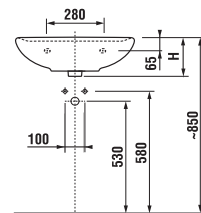

## umývadlá 50, 55, 60 a 65 cm

Číslo výrobku	Popis výrobku	yyy: 104 109		Cena
				
8.1438.1.000.yyy.1	umývadlo 50 cm	x	x	35,58 €
8.1438.2.000.yyy.1	umývadlo 55 cm	x	x	36,53 €
8.1438.3.000.yyy.1	umývadlo 60 cm	x	x	37,93 €
8.1438.4.000.yyy.1	umývadlo 65 cm	x	x	40,22 €

## umývadlá 50, 55, 60 a 65 cm s krytom

MAGIC FIX

Číslo výrobku	Popis výrobku	yyy: 104 109		Cena
				
8.1438.1.000.yyy.1	umývadlo 50 cm	x	x	35,58 €
8.1438.2.000.yyy.1	umývadlo 55 cm	x	x	36,53 €
8.1438.3.000.yyy.1	umývadlo 60 cm	x	x	37,93 €
8.1438.4.000.yyy.1	umývadlo 65 cm	x	x	40,22 €
8.1938.1.000.000.1	kryt na sifón s inštalačnou sadou (Č. výřr.: 8.9001.3.000.000.1) použitelný len s umývadlami 50, 55, 60, 65 cm			35,98 €

## umývadlá 50, 55, 60 a 65 cm so stĺpom

Číslo výrobku	Popis výrobku	yyy: 104 109		Cena
				
8.1438.1.000.yyy.1	umývadlo 50 cm	x	x	35,58 €
8.1438.2.000.yyy.1	umývadlo 55 cm	x	x	36,53 €
8.1438.3.000.yyy.1	umývadlo 60 cm	x	x	37,93 €
8.1438.4.000.yyy.1	umývadlo 65 cm	x	x	40,22 €
8.1938.0.000.000.1	stĺp použiteľný len s umývadlami 50, 55, 60, 65 cm			35,99 €

	L	B	H
8.1438.1	500	410	185
8.1438.2	550	450	195
8.1438.3	600	490	195
8.1438.4	650	520	195