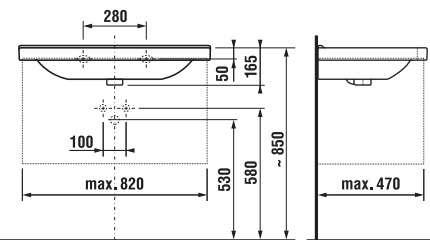

MAGIC FIX

Príplatok za povrchovú úpravu Jika perla je 32,17 €.

Číslo výrobku xxx = číslo farby (000 biela, 100 Jika perla).