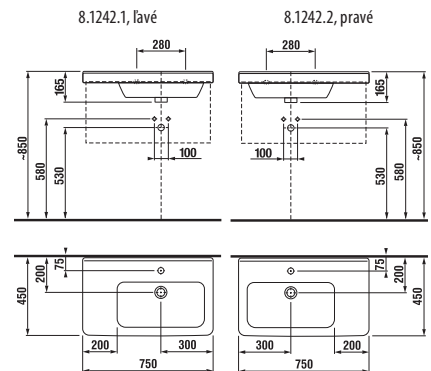

## asymetrické umývadielko 45 cm

Číslo výrobku	Popis výrobku	yyy: 105	106	Cena biela
8.1142.3.xxx.yyy.1	asymetrické umývadielko 45 cm, vrátane inštaláčnej sady, s odkladacou plochou vľavo	x		61,76 €
8.1142.4.xxx.yyy.1	asymetrické umývadielko 45 cm, vrátane inštaláčnej sady s odkladacou plochou vpravo		x	61,76 €
Objednať zvlášť:				
3.7473.0.004.000.1	umývadlový sifón Cubito 5/4" – 32 mm, chróm, mosadz			41,59 €
3.7242.0.004.010.1	rohový ventil Cubito 3/8" – 1/2" mm, chróm, 2 ks			28,16 €

## asymetrické umývadlo 75 cm

Číslo výrobku	Popis výrobku	yyy: 104	109	Cena biela
8.1242.1.xxx.yyy.1	asymetrické umývadlo 75 cm, ľavé	x	x	153,42 €
8.1242.2.xxx.yyy.1	asymetrické umývadlo 75 cm, pravé	x	x	153,42 €
8.1995.1.000.028.1	kryt na sifón s inštaláčnou sadou (č. výr.: 8.9001.5.000.000.1)			70,41 €
Objednať zvlášť:				
8.9034.9.000.000.1	inštaláčna súprava pre umývadlá			1,85 €
3.7473.0.004.000.1	umývadlový sifón Cubito 5/4" – 32 mm, chróm, mosadz			41,59 €
3.7242.0.004.010.1	rohový ventil Cubito 3/8" – 1/2" mm, chróm, 2 ks			28,16 €