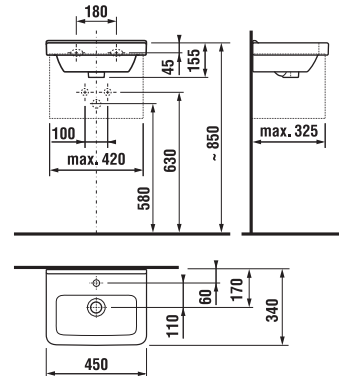

## umývadielko 45 cm

Číslo výrobku	Popis výrobku	yyy: 104	Cena biela
8.1142.2.xxx.yyy.1	umývadielko 45 cm	x	57,94 €
Objednať zvlášť:			
8.9034.9.000.000.1	inštaláčna súprava pre umývadlá		1,85 €
3.7473.0.004.000.1	umývadlový sifón Cubito 5/4" – 32 mm, chróm, mosadz		41,59 €
3.7242.0.004.010.1	rohový ventil Cubito 3/8" – 1/2" mm, chróm, 2 ks		28,16 €

## asymetrické umývadielko 45 cm

Číslo výrobku	Popis výrobku	yyy: 105	106	Cena biela
8.1142.3.xxx.yyy.1	asymetrické umývadielko 45 cm, vrátane inštaláčnej sady, s odkladacou plochou vľavo	x		61,76 €
8.1142.4.xxx.yyy.1	asymetrické umývadielko 45 cm, vrátane inštaláčnej sady s odkladacou plochou vpravo		x	61,76 €
Objednať zvlášť:				
3.7473.0.004.000.1	umývadlový sifón Cubito 5/4" – 32 mm, chróm, mosadz			41,59 €
3.7242.0.004.010.1	rohový ventil Cubito 3/8" – 1/2" mm, chróm, 2 ks			28,16 €

## asymetrické umývadlo 75 cm

Číslo výrobku	Popis výrobku	yyy: 104	109	Cena biela
8.1242.1.xxx.yyy.1	asymetrické umývadlo 75 cm, ľavé	x	x	153,42 €
8.1242.2.xxx.yyy.1	asymetrické umývadlo 75 cm, pravé	x	x	153,42 €
8.1995.1.000.028.1	kryt na sifón s inštaláčnou sadou (č. výr.: 8.9001.5.000.000.1)			70,41 €
Objednať zvlášť:				
8.9034.9.000.000.1	inštaláčna súprava pre umývadlá			1,85 €
3.7473.0.004.000.1	umývadlový sifón Cubito 5/4" – 32 mm, chróm, mosadz			41,59 €
3.7242.0.004.010.1	rohový ventil Cubito 3/8" – 1/2" mm, chróm, 2 ks			28,16 €