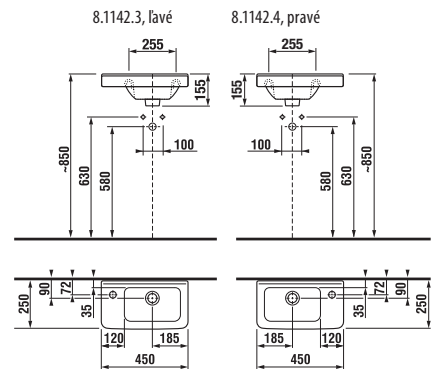

## umývadielko 45 cm

Číslo výrobku	Popis výrobku	yyy: 104	Cena biela
8.1142.2.xxx.yyy.1	umývadielko 45 cm	x	57,94 €
Objednať zvlášť:			
8.9034.9.000.000.1	inštaláčna súprava pre umývadlá		1,85 €
3.7473.0.004.000.1	umývadlový sifón Cubito 5/4" – 32 mm, chróm, mosadz		41,59 €
3.7242.0.004.010.1	rohový ventil Cubito 3/8" – 1/2" mm, chróm, 2 ks		28,16 €

## asymetrické umývadielko 45 cm

Číslo výrobku	Popis výrobku	yyy: 105	106	Cena biela
8.1142.3.xxx.yyy.1	asymetrické umývadielko 45 cm, vrátane inštaláčnej sady, s odkladacou plochou vľavo	x		61,76 €
8.1142.4.xxx.yyy.1	asymetrické umývadielko 45 cm, vrátane inštaláčnej sady s odkladacou plochou vpravo		x	61,76 €
Objednať zvlášť:				
3.7473.0.004.000.1	umývadlový sifón Cubito 5/4" – 32 mm, chróm, mosadz			41,59 €
3.7242.0.004.010.1	rohový ventil Cubito 3/8" – 1/2" mm, chróm, 2 ks			28,16 €

## asymetrické umývadlo 75 cm

Číslo výrobku	Popis výrobku	yyy: 104	109	Cena biela
8.1242.1.xxx.yyy.1	asymetrické umývadlo 75 cm, ľavé	x	x	153,42 €
8.1242.2.xxx.yyy.1	asymetrické umývadlo 75 cm, pravé	x	x	153,42 €
8.1995.1.000.028.1	kryt na sifón s inštaláčnou sadou (č. výr.: 8.9001.5.000.000.1)			70,41 €
Objednať zvlášť:				
8.9034.9.000.000.1	inštaláčna súprava pre umývadlá			1,85 €
3.7473.0.004.000.1	umývadlový sifón Cubito 5/4" – 32 mm, chróm, mosadz			41,59 €
3.7242.0.004.010.1	rohový ventil Cubito 3/8" – 1/2" mm, chróm, 2 ks			28,16 €