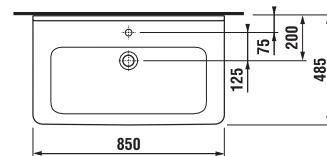

MAGIC FIX

Príplatok za povrchovú úpravu Jika perla je 32,17 €.

Číslo výrobku xxx = číslo farby (000 biela, 100 Jika perla).