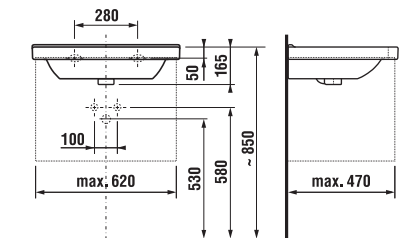

CUBITO keramika

umývadlo 55, 60, 65 cm

Číslo výrobku	Popis výrobku	yyy: 104 109		Cena biela
8.1042.2.xxx.yyy.1	umývadlo 55 cm	x	x	64,41 €
8.1042.3.xxx.yyy.1	umývadlo 60 cm	x	x	66,98 €
8.1042.4.xxx.yyy.1	umývadlo 65 cm	x	x	79,88 €
8.1995.1.000.028.1	kryt na sifón s inštalačnou súpravou (č. výr.: 8.9001.5.000.000.1)			70,41 €

Objednať zvlášť:		Cena
8.9034.9.000.000.1	inštalačná súprava pre umývadlá	1,85 €
3.7473.0.004.000.1	umývadlový sifón Cubito 5/4" – 32 mm, chróm, mosadz	41,59 €
3.7242.0.004.010.1	rohový ventil Cubito 3/8" – 1/2" mm, chróm, 2 ks	28,16 €

MAGIC FIX

umývadlo 85 cm

Číslo výrobku	Popis výrobku	yyy: 104 109		Cena biela
8.1042.6.xxx.yyy.1	umývadlo 85 cm*	x		206,02 €
8.1995.1.000.028.1	kryt na sifón s inštalačnou súpravou (č. výr.: 8.9001.5.000.000.1)			70,41 €

*súčasťou balenia je vyrovnávací hmot

Objednať zvlášť:		Cena
8.9034.9.000.000.1	inštalačná súprava pre umývadlá	1,85 €
3.7473.0.004.000.1	umývadlový sifón Cubito 5/4" – 32 mm, chróm, mosadz	41,59 €
3.7242.0.004.010.1	rohový ventil Cubito 3/8" – 1/2" mm, chróm, 2 ks	28,16 €

MAGIC FIX

Príplatok za povrchovú úpravu Jika perla je 32,17 €.

Číslo výrobku xxx = číslo farby (000 biela, 100 Jika perla).