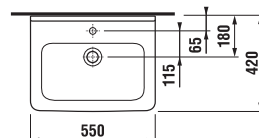

CUBITO keramika

umývadlo 55, 60, 65 cm

Číslo výrobku	Popis výrobku	yyy: 104 109		Cena biela
8.1042.2.xxx.yyy.1	umývadlo 55 cm	x	x	64,41 €
8.1042.3.xxx.yyy.1	umývadlo 60 cm	x	x	66,98 €
8.1042.4.xxx.yyy.1	umývadlo 65 cm	x	x	79,88 €
8.1995.1.000.028.1	kryt na sifón s inštalačnou súpravou (č. výr.: 8.9001.5.000.000.1)			70,41 €

Objednať zvlášť:		Cena
8.9034.9.000.000.1	inštalačná súprava pre umývadlá	1,85 €
3.7473.0.004.000.1	umývadlový sifón Cubito 5/4" – 32 mm, chróm, mosadz	41,59 €
3.7242.0.004.010.1	rohový ventil Cubito 3/8" – 1/2" mm, chróm, 2 ks	28,16 €

MAGIC FIX

umývadlo 85 cm

Číslo výrobku	Popis výrobku	yyy: 104 109		Cena biela
8.1042.6.xxx.yyy.1	umývadlo 85 cm*	x		206,02 €
8.1995.1.000.028.1	kryt na sifón s inštalačnou súpravou (č. výr.: 8.9001.5.000.000.1)			70,41 €

*súčasťou balenia je vyrovnávací hmot

Objednať zvlášť:		Cena
8.9034.9.000.000.1	inštalačná súprava pre umývadlá	1,85 €
3.7473.0.004.000.1	umývadlový sifón Cubito 5/4" – 32 mm, chróm, mosadz	41,59 €
3.7242.0.004.010.1	rohový ventil Cubito 3/8" – 1/2" mm, chróm, 2 ks	28,16 €

MAGIC FIX

Príplatok za povrchovú úpravu Jika perla je 32,17 €.

Číslo výrobku xxx = číslo farby (000 biela, 100 Jika perla).