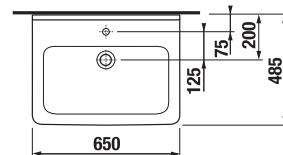

CUBITO keramika

umývadlo 55, 60, 65 cm

Číslo výrobku	Popis výrobku	yyy: 104 109		Cena biela
8.1042.2.xxx.yyy.1	umývadlo 55 cm	x	x	64,41 €
8.1042.3.xxx.yyy.1	umývadlo 60 cm	x	x	66,98 €
8.1042.4.xxx.yyy.1	umývadlo 65 cm	x	x	79,88 €
8.1995.1.000.028.1	kryt na sifón s inštalačnou súpravou (č. výr.: 8.9001.5.000.000.1)			70,41 €

Objednať zvlášť:		Cena
8.9034.9.000.000.1	inštalačná súprava pre umývadlá	1,85 €
3.7473.0.004.000.1	umývadlový sifón Cubito 5/4" – 32 mm, chróm, mosadz	41,59 €
3.7242.0.004.010.1	rohový ventil Cubito 3/8" – 1/2" mm, chróm, 2 ks	28,16 €

MAGIC FIX

umývadlo 85 cm

Číslo výrobku	Popis výrobku	yyy: 104 109		Cena biela
8.1042.6.xxx.yyy.1	umývadlo 85 cm*	x		206,02 €
8.1995.1.000.028.1	kryt na sifón s inštalačnou súpravou (č. výr.: 8.9001.5.000.000.1)			70,41 €

*súčasťou balenia je vyrovnávací hmot

Objednať zvlášť:		Cena
8.9034.9.000.000.1	inštalačná súprava pre umývadlá	1,85 €
3.7473.0.004.000.1	umývadlový sifón Cubito 5/4" – 32 mm, chróm, mosadz	41,59 €
3.7242.0.004.010.1	rohový ventil Cubito 3/8" – 1/2" mm, chróm, 2 ks	28,16 €

MAGIC FIX

Príplatok za povrchovú úpravu Jika perla je 32,17 €.

Číslo výrobku xxx = číslo farby (000 biela, 100 Jika perla).