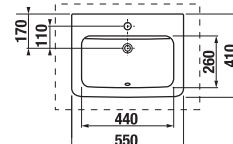

CUBITO keramika

dvojumývadlo 130 cm

Číslo výrobku	Popis výrobku	yyy: 104	109	Cena biela
8.1442.0.xxx.yyy.1	dvojumývadlo 130 cm*	x	x	313,82 €

*súčasťou balenia je vyrovnávací hmot

Objednať zvlášť:	Cena
3.7473.0.004.000.1 Cubito umývadlový sifón, 5/4" – 32 mm, chróm, mosadz	41,59 €

dvojumývadlo 130 cm s krytom na sifón

Číslo výrobku	Popis výrobku	yyy: 104	109	Cena biela
8.1442.0.xxx.yyy.1	dvojumývadlo 130 cm*	x	x	313,82 €
8.1995.1.000.028.1	kryt na sifón s inštalacnou súpravou (č.výr.: 8.9001.5.000.000.1)			70,41 €

*súčasťou balenia je vyrovnávací hmot

MAGIC FIX

Objednať zvlášť:	Cena
8.9034.9.000.000.1 inštalacná súprava pre umývadlá (pre dvojumývadlo objednať 2 ks)	1,85 €
3.7473.0.004.000.1 Cubito umývadlový sifón, 5/4" – 32 mm, chróm, mosadz	41,59 €
3.7242.0.004.010.1 Cubito rohový ventil 3/8" – 1/2" mm, chróm, 2 ks	28,16 €

zápustné umývadlo CUBITO

Číslo výrobku	Popis výrobku	Cena biela
8.1742.2.000.104.1	zápustné umývadlo 55 cm, 1 otvor pre batériu	79,61 €
8.1742.2.000.108.1	zápustné umývadlo 55 cm, 3 otvory pre batériu	79,61 €

JIKI perla

umývadlový sifón a rohový ventil

Príslušenstvo	Cena
8.9034.9.000.000.1 inštalacná súprava pre umývadlá (pre dvojumývadlo objednať 2 ks)	1,85 €
3.7473.0.004.000.1 Cubito umývadlový sifón, 5/4" – 32 mm, chróm, mosadz	41,59 €
3.7242.0.004.010.1 Cubito rohový ventil 3/8" – 1/2" mm, chróm, 2 ks	28,16 €

odporúčame

umývadlový sifón, rohový ventil a príslušenstvo	Cena
8.9034.9.000.000.1 inštalacná súprava pre umývadlá	1,85 €
3.7471.0.004.000.1 umývadlový sifón Mio 5/4" – 32 mm, chróm, mosadz	30,96 €
3.7271.0.004.010.1 rohový ventil Mio 3/8" – 1/2", chróm, 2 ks	26,79 €

Príplatok za povrchovú úpravu Jika perla je 32,17 €.

Číslo výrobku xxx = číslo farby (000 biela, 100 Jika perla).