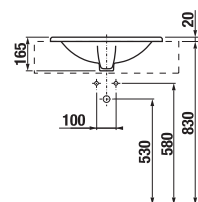

CUBITO keramika

dvojumývadlo 130 cm

Číslo výrobku	Popis výrobku	yyy: 104	109	Cena biela
8.1442.0.xxx.yyy.1	dvojumývadlo 130 cm*	x	x	313,82 €

*súčasťou balenia je vyrovnávací hmot

Objednať zvlášť:	Cena
3.7473.0.004.000.1 Cubito umývadlový sifón, 5/4" – 32 mm, chróm, mosadz	41,59 €

dvojumývadlo 130 cm s krytom na sifón

Číslo výrobku	Popis výrobku	yyy: 104	109	Cena biela
8.1442.0.xxx.yyy.1	dvojumývadlo 130 cm*	x	x	313,82 €
8.1995.1.000.028.1	kryt na sifón s inštalacnou súpravou (č.výr.: 8.9001.5.000.000.1)			70,41 €

*súčasťou balenia je vyrovnávací hmot

MAGIC FIX

Objednať zvlášť:	Cena
8.9034.9.000.000.1 inštalacná súprava pre umývadlá (pre dvojumývadlo objednať 2 ks)	1,85 €
3.7473.0.004.000.1 Cubito umývadlový sifón, 5/4" – 32 mm, chróm, mosadz	41,59 €
3.7242.0.004.010.1 Cubito rohový ventil 3/8" – 1/2" mm, chróm, 2 ks	28,16 €

zápustné umývadlo CUBITO

Číslo výrobku	Popis výrobku	Cena biela
8.1742.2.000.104.1	zápustné umývadlo 55 cm, 1 otvor pre batériu	79,61 €
8.1742.2.000.108.1	zápustné umývadlo 55 cm, 3 otvory pre batériu	79,61 €

JIKI perla

umývadlový sifón a rohový ventil

Príslušenstvo	Cena
8.9034.9.000.000.1 inštalacná súprava pre umývadlá (pre dvojumývadlo objednať 2 ks)	1,85 €
3.7473.0.004.000.1 Cubito umývadlový sifón, 5/4" – 32 mm, chróm, mosadz	41,59 €
3.7242.0.004.010.1 Cubito rohový ventil 3/8" – 1/2" mm, chróm, 2 ks	28,16 €

odporúčame

umývadlový sifón, rohový ventil a príslušenstvo	Cena
8.9034.9.000.000.1 inštalacná súprava pre umývadlá	1,85 €
3.7471.0.004.000.1 umývadlový sifón Mio 5/4" – 32 mm, chróm, mosadz	30,96 €
3.7271.0.004.010.1 rohový ventil Mio 3/8" – 1/2", chróm, 2 ks	26,79 €

Príplatok za povrchovú úpravu Jika perla je 32,17 €.

Číslo výrobku xxx = číslo farby (000 biela, 100 Jika perla).