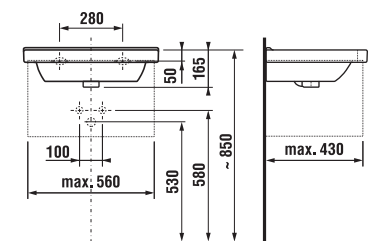

CUBITO keramika

umývadlo 55, 60, 65 cm

Číslo výrobku	Popis výrobku	yyy: 104 109		Cena biela
8.1042.2.xxx.yyy.1	umývadlo 55 cm	x	x	64,41 €
8.1042.3.xxx.yyy.1	umývadlo 60 cm	x	x	66,98 €
8.1042.4.xxx.yyy.1	umývadlo 65 cm	x	x	79,88 €
8.1995.1.000.028.1	kryt na sifón s inštalačnou súpravou (č. výr.: 8.9001.5.000.000.1)			70,41 €

Objednať zvlášť:		Cena
8.9034.9.000.000.1	inštalačná súprava pre umývadlá	1,85 €
3.7473.0.004.000.1	umývadlový sifón Cubito 5/4" – 32 mm, chróm, mosadz	41,59 €
3.7242.0.004.010.1	rohový ventil Cubito 3/8" – 1/2" mm, chróm, 2 ks	28,16 €

MAGIC FIX

umývadlo 85 cm

Číslo výrobku	Popis výrobku	yyy: 104 109		Cena biela
8.1042.6.xxx.yyy.1	umývadlo 85 cm*	x		206,02 €
8.1995.1.000.028.1	kryt na sifón s inštalačnou súpravou (č. výr.: 8.9001.5.000.000.1)			70,41 €

*súčasťou balenia je vyrovnávací hmot

Objednať zvlášť:		Cena
8.9034.9.000.000.1	inštalačná súprava pre umývadlá	1,85 €
3.7473.0.004.000.1	umývadlový sifón Cubito 5/4" – 32 mm, chróm, mosadz	41,59 €
3.7242.0.004.010.1	rohový ventil Cubito 3/8" – 1/2" mm, chróm, 2 ks	28,16 €

MAGIC FIX

Príplatok za povrchovú úpravu Jika perla je 32,17 €.

Číslo výrobku xxx = číslo farby (000 biela, 100 Jika perla).