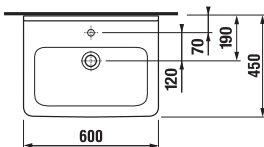

CUBITO keramika

umývadlo 55, 60, 65 cm

Číslo výrobku	Popis výrobku	yyy: 104 109		Cena biela
8.1042.2.xxx.yyy.1	umývadlo 55 cm	x	x	64,41 €
8.1042.3.xxx.yyy.1	umývadlo 60 cm	x	x	66,98 €
8.1042.4.xxx.yyy.1	umývadlo 65 cm	x	x	79,88 €
8.1995.1.000.028.1	kryt na sifón s inštalačnou súpravou (č. výr.: 8.9001.5.000.000.1)			70,41 €

Objednať zvlášť:		Cena
8.9034.9.000.000.1	inštalačná súprava pre umývadlá	1,85 €
3.7473.0.004.000.1	umývadlový sifón Cubito 5/4" – 32 mm, chróm, mosadz	41,59 €
3.7242.0.004.010.1	rohový ventil Cubito 3/8" – 1/2" mm, chróm, 2 ks	28,16 €

MAGIC FIX

umývadlo 85 cm

Číslo výrobku	Popis výrobku	yyy: 104 109		Cena biela
8.1042.6.xxx.yyy.1	umývadlo 85 cm*	x		206,02 €
8.1995.1.000.028.1	kryt na sifón s inštalačnou súpravou (č. výr.: 8.9001.5.000.000.1)			70,41 €

*súčasťou balenia je vyrovnávací hmot

Objednať zvlášť:		Cena
8.9034.9.000.000.1	inštalačná súprava pre umývadlá	1,85 €
3.7473.0.004.000.1	umývadlový sifón Cubito 5/4" – 32 mm, chróm, mosadz	41,59 €
3.7242.0.004.010.1	rohový ventil Cubito 3/8" – 1/2" mm, chróm, 2 ks	28,16 €

MAGIC FIX

Príplatok za povrchovú úpravu Jika perla je 32,17 €.

Číslo výrobku xxx = číslo farby (000 biela, 100 Jika perla).