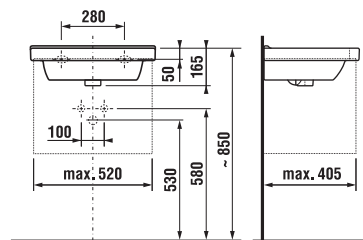

CUBITO keramika

umývadlo 55, 60, 65 cm

Číslo výrobku	Popis výrobku	yyy: 104 109		Cena biela
8.1042.2.xxx.yyy.1	umývadlo 55 cm	x	x	64,41 €
8.1042.3.xxx.yyy.1	umývadlo 60 cm	x	x	66,98 €
8.1042.4.xxx.yyy.1	umývadlo 65 cm	x	x	79,88 €
8.1995.1.000.028.1	kryt na sifón s inštalačnou súpravou (č. výr.: 8.9001.5.000.000.1)			70,41 €

Objednať zvlášť:		Cena
8.9034.9.000.000.1	inštalačná súprava pre umývadlá	1,85 €
3.7473.0.004.000.1	umývadlový sifón Cubito 5/4" – 32 mm, chróm, mosadz	41,59 €
3.7242.0.004.010.1	rohový ventil Cubito 3/8" – 1/2" mm, chróm, 2 ks	28,16 €

MAGIC FIX

umývadlo 85 cm

Číslo výrobku	Popis výrobku	yyy: 104 109		Cena biela
8.1042.6.xxx.yyy.1	umývadlo 85 cm*	x		206,02 €
8.1995.1.000.028.1	kryt na sifón s inštalačnou súpravou (č. výr.: 8.9001.5.000.000.1)			70,41 €

*súčasťou balenia je vyrovnávací hmot

Objednať zvlášť:		Cena
8.9034.9.000.000.1	inštalačná súprava pre umývadlá	1,85 €
3.7473.0.004.000.1	umývadlový sifón Cubito 5/4" – 32 mm, chróm, mosadz	41,59 €
3.7242.0.004.010.1	rohový ventil Cubito 3/8" – 1/2" mm, chróm, 2 ks	28,16 €

MAGIC FIX

Príplatok za povrchovú úpravu Jika perla je 32,17 €.

Číslo výrobku xxx = číslo farby (000 biela, 100 Jika perla).