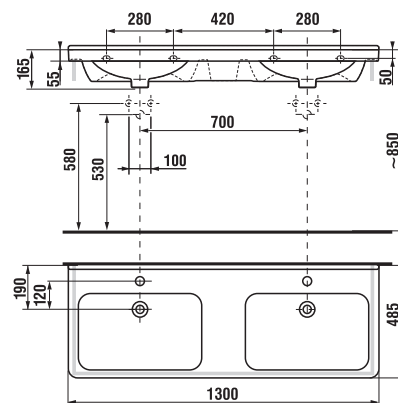

## asymetrické umývadlo 75 cm

Číslo výrobku	Popis výrobku	yyy: 104	109	Cena biela
8.1242.1.xxx.yyy.1	asymetrické umývadlo 75 cm, ľavé	x	x	153,42 €
8.1242.2.xxx.yyy.1	asymetrické umývadlo 75 cm, pravé	x	x	153,42 €
8.1995.1.000.028.1	kryt na sifón s inštaláčnou sadou (č. výr.: 8.9001.5.000.000.1)			70,41 €
Objednať zvlášť:				
8.9034.9.000.000.1	inštaláčna súprava pre umývadlá			1,85 €
3.7473.0.004.000.1	umývadlový sifón Cubito 5/4" – 32 mm, chróm, mosadz			41,59 €
3.7242.0.004.010.1	rohový ventil Cubito 3/8" – 1/2" mm, chróm, 2 ks			28,16 €

## dvojumývadlo 130 cm

Číslo výrobku	Popis výrobku	yyy: 104	109	Cena biela
8.1442.0.xxx.yyy.1	dvojumývadlo 130 cm*	x	x	313,82 €

\*súčasťou balenia je vyrovnávací hmot

Objednať zvlášť:	Cena
3.7473.0.004.000.1 Cubito umývadlový sifón, 5/4" – 32 mm, chróm, mosadz	41,59 €