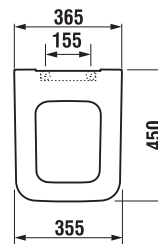

**sedátko s poklopem**

Číslo výrobku	Popis výrobku	Cena biela
8.9342.1.300.063.1	duroplastová WC doska s poklopom, rýchlozopínacia, nerezové prichytky	39,12 €
8.9342.2.300.063.1	duroplastová WC doska s poklopom, rýchlozopínacia, nerezové prichytky, Slowclose	58,86 €