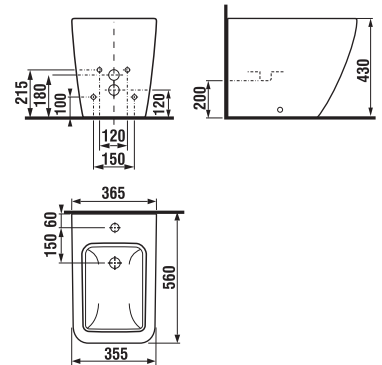

**sedátko s poklopem**

Číslo výrobku	Popis výrobku	Cena biela
8.9342.1.300.063.1	duroplastová WC doska s poklopom, rýchlozopínacia, nerezové prichytky	39,12 €
8.9342.2.300.063.1	duroplastová WC doska s poklopom, rýchlozopínacia, nerezové prichytky, Slowclose	58,86 €