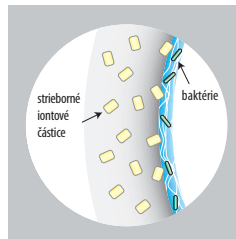

**sedátko s poklopem**

Číslo výrobku	Popis výrobku	Cena biela
8.9342.1.300.063.1	duroplastová WC doska s poklopom, rýchlozopínacia, nerezové prichytky	39,12 €
8.9342.2.300.063.1	duroplastová WC doska s poklopom, rýchlozopínacia, nerezové prichytky, Slowclose	58,86 €

SLOWCLOSE

**SLOWCLOSE**

Dômyselný mechanizmus spomaľujúci sklápanie WC dosky.

ANTIBAK

**ANTIBAK WC DOSKY**

Materiál WC dosiek je obohatený o zložku s trvalým antibakteriálnym protiplesňovým účinkom.

SLIM

**TENKÉ SEDÁTKO**

Jedinečný nový tenký design sedátka skvele dopĺňa tvar klozetu Pure. Tiež vo variante so Slowclose sklápaním.

**TOTAL CLEAN**

Systém splachovacích kanálikov po celom obvode klozetovej misy zaručuje dokonalé umytie.

ANTIBAK

**ANTIBAK**

Glazovaný vnútorný kruh a odpad klozetov, ktorý zabraňuje prľnutiu nečistôt.

**VARIO**

Odpad, ktorý umožňuje vodorovné, zvislé aj šikmé napojenie.

K Jika keramickým výrobkom odporúčame Jika podomietkové moduly. Ponuku podomietkových modulov a splachovacích tlačidiel nájdete na str. 32-39.